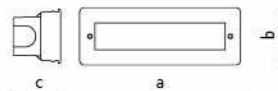

CODICE / CODE	45609	45599
COLORE LUCE / COLOR T	3000K	5000K
LUMEN	140	140
Sorgente luminosa W/Light Source W:	2,3W	2,3W
Sorgente luminosa/Light Source lumen:	240	240
Class Energetica/Energy Class:	F	F
LED	RE-FOND	RE-FOND
WATT	2,3W	2,3W
SUPPLY	230V 50/60Hz	230V 50/60Hz
FORO / HOLE	190x65	190x65
KG	0,83	0,83
PCS	12	12
DIMENSIONI / DIMENSIONS		
a	196	196
b	70	70
c	60	60