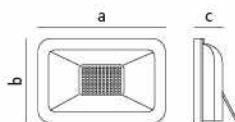

LAMPO C/SENSORE

Proiettore LED integrato nero con sensore orientabile
Corpo in pressofusione di alluminio
Diffusore in vetro trasparente e driver integrato

Black LED Floodlight with adjustable sensor
Die-cast aluminium body
Transparent glass diffuser
Built-in driver

ACCESSORI
ACCESSORIES

11074 Picchetto nero/Black spike
11075 Picchetto bianco/White spike

CODICE / CODE	41224	41225	41226	41227
BEAM	120°	120°	120°	120°
COLORE / COLOUR	nero/black	nero/black	nero/black	nero/black
COLORE LUCE / COLOR T	4000K	4000K	4000K	4000K
LUMEN	980	1960	2940	4900
Sorgente luminosa W/Light Source W:	10W	20W	30W	50W
Sorgente luminosa/Light Source lumen:	1196	2420	3761	6050
Class Energetica/Energy Class:	E	E	E	E
CRI	>80	>80	>80	>80
WATT	10W	20W	30W	50W
PF	> 0,9	> 0,9	> 0,9	> 0,9
SUPPLY	220/240V 50/60Hz	220/240V 50/60Hz	220/240V 50/60Hz	220/240V 50/60Hz
KG	0,200	0,264	0,424	0,614
PCS	40	40	20	20
DIMENSIONI / DIMENSIONS				
a	100	115	145	185
b	70	80	102	130
c	12,5	13,5	15,6	16

CODICE / CODE	41228	41229	41230	41231
BEAM	120°	120°	120°	120°
COLORE / COLOUR	nero/black	nero/black	nero/black	nero/black
COLORE LUCE / COLOR T	6000K	6000K	6000K	6000K
LUMEN	1000	2000	3000	5000
Sorgente luminosa W/Light Source W:	10W	20W	30W	50W
Sorgente luminosa/Light Source lumen:	1259	2535	3802	6215
Class Energetica/Energy Class:	E	E	E	E
CRI	>80	>80	>80	>80
WATT	10W	20W	30W	50W
PF	> 0,9	> 0,9	> 0,9	> 0,9
SUPPLY	220/240V 50/60Hz	220/240V 50/60Hz	220/240V 50/60Hz	220/240V 50/60Hz
KG	0,200	0,264	0,424	0,614
PCS	40	40	20	20
DIMENSIONI / DIMENSIONS				
a	100	115	145	185
b	70	80	102	130
c	12,5	13,5	15,6	16