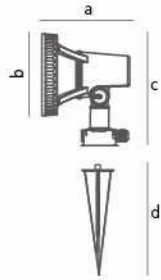

Proiettore E27 completo di lampada PAR IP65 3000K 40° o 115°
Corpo in materiale plastico

E27 outdoor fitting with IP65 3000K PAR 40° or 115° included
Plastic body

F

- APPARECCHIO COMPLETO DI LAMPADA IP65
- FITTING WITH IP65 BULB INCLUDED

CODICE / CODE	41791	41792
BEAM	40°	115°
COLORE / COLOUR	nero/balck	nero/balck
COLORE LUCE / COLOR T	3000K	3000K
LAMP	E27	E27
WATT	6W	6W
LUMEN Ø 360°	550	550
LUMEN Ø 120°		520
LUMEN Ø 90°	530	
SUPPLY	220-240V 50/60Hz	220-240V 50/60Hz
KG	0,175	0,175
PCS	20	20
DIMENSIONI / DIMENSIONS		
a	118	118
b	94	94
c	176	176
d	154	154

CODICE / CODE	41793	41794
BEAM	40°	115°
COLORE / COLOUR	nero/balck	nero/balck
COLORE LUCE / COLOR T	3000K	3000K
LAMP	E27	E27
WATT	10W	10W
LUMEN Ø 360°	900	900
LUMEN Ø 120°		860
LUMEN Ø 90°	870	
SUPPLY	220-240V 50/60Hz	220-240V 50/60Hz
KG	0,258	0,258
PCS	20	20
DIMENSIONI / DIMENSIONS		
a	135	135
b	126	126
c	178	178
d	154	154

CODICE / CODE	41795	41796
BEAM	40°	115°
COLORE / COLOUR	nero/balck	nero/balck
COLORE LUCE / COLOR T	3000K	3000K
LAMP	E27	E27
WATT	15W	15W
LUMEN Ø 360°	1300	1300
LUMEN Ø 120°		1240
LUMEN Ø 90°	1250	
SUPPLY	220-240V 50/60Hz	220-240V 50/60Hz
KG	0,318	0,318
PCS	20	20
DIMENSIONI / DIMENSIONS		
a	151	151
b	151	151
c	200	200
d	154	154