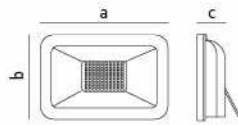

ACCESSORI
ACCESSORIES

11074 Picchetto nero/Black spike