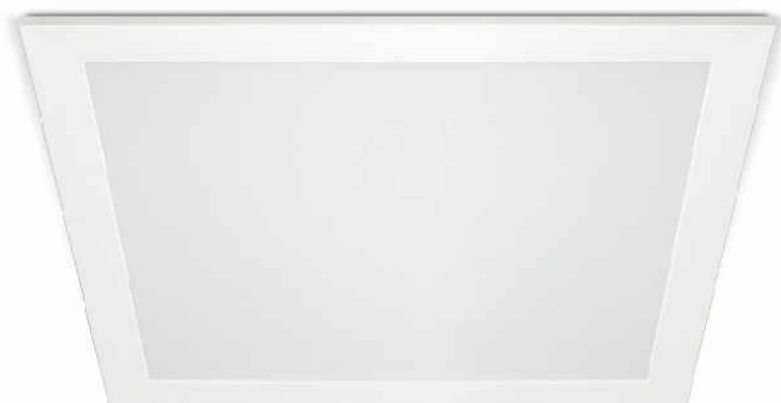

QUADRO_30

Incasso LED integrato
Corpo in TRP
Diffusore PC opale
Driver integrato

Recessed fitting with built-in LED
TRP body
Opal PC diffuser
Built-in driver