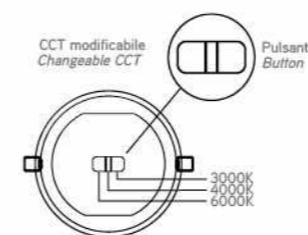

CODICE / CODE	40581
COLORE / COLOUR	bianco white
COLORE LUCE / COLOR T	3000K/4000K/6000K
LUMEN	1962/2040/2088
Sorgente luminosa W/Light Source W:	24W
Sorgente luminosa/Light Source lumen:	2852/3152/3182
Class Energetica/Energy Class:	E
CRI	>80
LED	Epistar
WATT	24W
PF	>0,5
SUPPLY	230V 50/60Hz
FORO / HOLE	Ø190
KG	0,14
PCS	40
DIMENSIONI / DIMENSIONS	
a	220
b	25,5