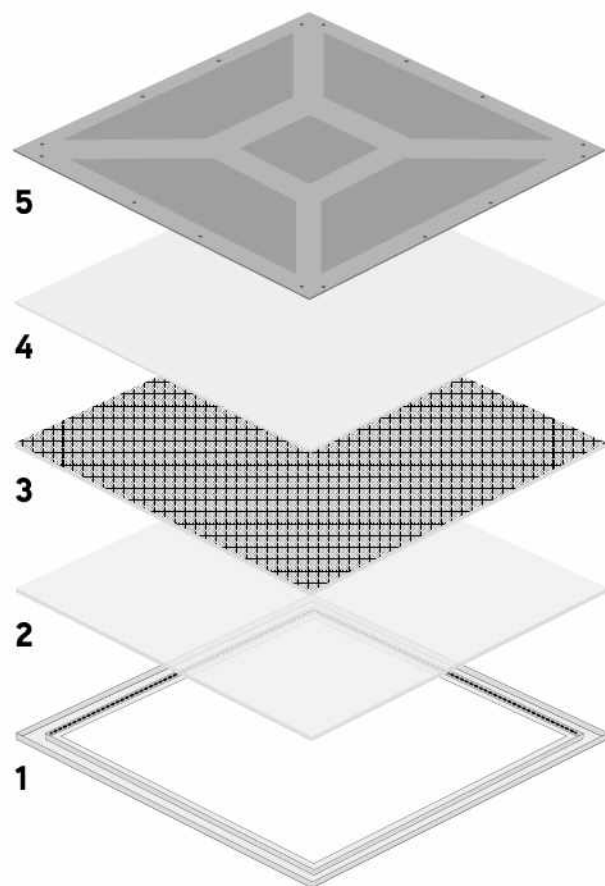

INDICE ALFABETICO 85

PANNELLI
INTERNO

PANNELLO_LED

CORNICE ALLUMINIO CON STRISCE LED
 Profilo in alluminio da 290 gr concepito per una migliore dissipazione del calore e dotato di una struttura meccanicamente più stabile. Cornice di alluminio con striscia LED con chip 4014 ad alta efficienza anziché chip 2835 a bassa efficienza luminosa.