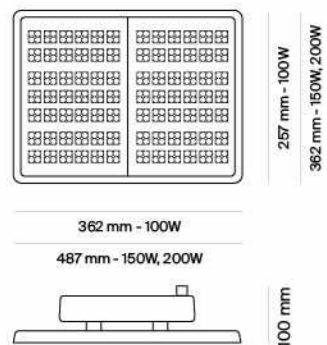

HORUS

Apparecchio LED integrato
per installazione a sospensione
ed a parete con staffa (accessorio)
Corpo in alluminio
Led CREE/Driver Meanwell

LED fitting to be suspended or wall
mounted through relative bracket
Aluminium body
CREE Led/Meanwell Driver

CODICE / CODE	41597	41598	41599
WATT	100W	150W	200W
LUMEN	12000	18000	25000
Sorgente luminosa W/Light Source W:	100W	150W	200W
Sorgente luminosa/Light Source lumen:	12878	18894	25438
Class Energetica/Energy Class:	D	D	D
ANGOLO	80°	80°	80°
COLORE LUCE	4000K	4000K	4000K
CRI	>80	>80	>80
FINITURA	nero	nero	nero
ALIMENTAZIONE	220-240V 50/60Hz	220-240V 50/60Hz	220-240V 50/60Hz
PF	>0,9	>0,9	>0,9
T° D'ESERCIZIO	-40°+70°C	-40°+70°C	-40°+70°C
KG	4,9	6,5	6,5
VITA UTILE MEDIA	50000h	50000h	50000h

ACCESSORI
ACCESSORIES

11555 Staffa/Bracket 30x20 cm

ATON

Apparecchio LED integrato
per installazione a sospensione
o su blindosbarra
Corpo in alluminio estruso
Led CREE/Driver Meanwell

LED fitting to be suspended
or mounted on busways
Extruded aluminium body
CREE Led/Meanwell Driver