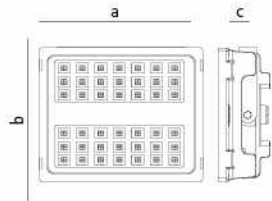

ATLANTE

Proiettore LED integrato
Corpo in pressofusione di alluminio
Schermo in vetro temperato trasparente
Driver incluso

LED Floodlight
Die-cast aluminium body
Tempered transparent glass
Built-in driver

CODICE / CODE	41183	41170	41171	41172
BEAM	95°	95°	95°	95°
COLORE / COLOUR	nero/black	nero/black	nero/black	nero/black
COLORE LUCE / COLOR T	4000K	4000K	4000K	4000K
LUMEN	4500	8500	12000	17000
Sorgente luminosa W/Light Source W:	50W	100W	150W	200W
Sorgente luminosa/Light Source lumen:	4900	10000	15000	19500
Class Energetica/Energy Class:	F	F	F	F
CRI	>80	>80	>80	>80
LED	BRIDGELUX SMD 2835	BRIDGELUX SMD 2835	BRIDGELUX SMD 2835	BRIDGELUX SMD 2835
WATT	50W	100W	150W	200W
PF	>0.9	>0.9	>0.9	>0.9
SUPPLY	220-240V 50/60Hz	220-240V 50/60Hz	220-240V 50/60Hz	220-240V 50/60Hz
KG	1	2,4	4,5	5,7
PCS	6	6	4	4
DIMENSIONI / DIMENSIONS				
a	191	262	340	390
b	141	210	275	300
c	67	70	50	50