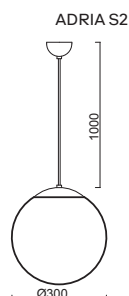

ADRIA S1

Ø 200 mm

code	type	colour	socket	[W]	IP
53000	ZL11/092/L100 B	○	E27	75	IP40
52951	ZL11/092/L100 C	●	E27	75	IP40
53001	ZL11/092/L100 MS	●	E27	75	IP40
53002	ZL11/092/L100 NL	●	E27	75	IP40
53003	ZL11/092/L100 NB	●	E27	75	IP40

code	type	colour	[W]	T [K]	IP	BTTO [m]	NTTO [m]	DALI	EM COMB (3h)
60330	LED-5L05C05ZS11/092/L100 B 3000	○	9	3000	IP40	1070	950	70476*	
61340	LED-5L05C05ZS11/092/L100 C 3000	●	9	3000	IP40	1070	950	70477*	
60331	LED-5L05C05ZS11/092/L100 MS 3000	●	9	3000	IP40	1070	950	70478*	
60332	LED-5L05C05ZS11/092/L100 NL 3000	●	9	3000	IP40	1070	950	70479*	
60333	LED-5L05C05ZS11/092/L100 NB 3000	●	9	3000	IP40	1070	950	70480*	
60830	LED-5L05C05ZS11/092/L100 B 4000	○	9	4000	IP40	1130	1000	70976*	
61840	LED-5L05C05ZS11/092/L100 C 4000	●	9	4000	IP40	1130	1000	70977*	
60831	LED-5L05C05ZS11/092/L100 MS 4000	●	9	4000	IP40	1130	1000	70978*	
60832	LED-5L05C05ZS11/092/L100 NL 4000	●	9	4000	IP40	1130	1000	70979*	
60833	LED-5L05C05ZS11/092/L100 NB 4000	●	9	4000	IP40	1130	1000	70980*	

* nelze ovládat tlačítkem (funkce SwitchDim) / * cannot be controlled with a switch (SwitchDim)

ADRIA S2

Ø 300 mm

code	type	colour	socket	[W]	IP
53004	ZL11/094/L100 B	○	E27	100	IP40
52952	ZL11/094/L100 C	●	E27	100	IP40
53007	ZL11/094/L100 MS	●	E27	100	IP40
53010	ZL11/094/L100 NL	●	E27	100	IP40
53013	ZL11/094/L100 NB	●	E27	100	IP40

code	type	colour	[W]	T [K]	IP	BTTO [m]	NTTO [m]	DALI	EM COMB (3h)
60334	LED-5L06C04ZS11/094/L100 B 3000	○	20	3000	IP40	2970	2610	60335	
61341	LED-5L06C04ZS11/094/L100 C 3000	●	20	3000	IP40	2970	2610	61342	
60336	LED-5L06C04ZS11/094/L100 MS 3000	●	20	3000	IP40	2970	2610	60337	
60338	LED-5L06C04ZS11/094/L100 NL 3000	●	20	3000	IP40	2970	2610	60339	
60340	LED-5L06C04ZS11/094/L100 NB 3000	●	20	3000	IP40	2970	2610	60341	
60834	LED-5L06C04ZS11/094/L100 B 4000	○	20	4000	IP40	3130	2760	60835	
61841	LED-5L06C04ZS11/094/L100 C 4000	●	20	4000	IP40	3130	2760	61842	
60836	LED-5L06C04ZS11/094/L100 MS 4000	●	20	4000	IP40	3130	2760	60837	
60838	LED-5L06C04ZS11/094/L100 NL 4000	●	20	4000	IP40	3130	2760	60839	
60840	LED-5L06C04ZS11/094/L100 NB 4000	●	20	4000	IP40	3130	2760	60841	

Sensor - kód svítidla s pohybovým HF senzorem / code for luminaire with HF sensor | DALI - kód svítidla se stmívatelným DALI předřadníkem / code for luminaire with DALI driver | Corridor - kód pro svítidlo s Corridor funkcí (HF + DALI) / code for luminaire with Corridor funkcí (HF + DALI) | EM COMB (3h) - kód nouzového kombinovaného svítidla (3h) / code for luminaire with emergency unit combined (3h) | EM + Sensor (3h) - kód nouzového kombinovaného svítidla (3h) s HF senzorem / code for luminaire with emergency unit combined (3h) and HF sensor