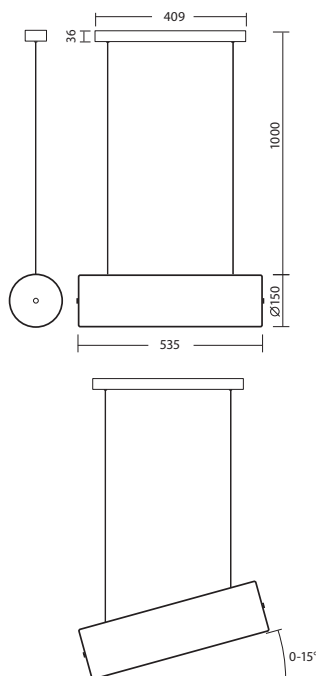

KUMA LE3 NEW

Závěs	2 ocelová lanka, která slouží i jako přívod elektrické energie
Stínidlo	třívrstvé opálové sklo s matovaným povrchem
Umístění	stropní
Pendant	2 steel wires which also serve as a power supply
Shade	three-layer opal glass with matt surface
Installation	ceiling

B - bílá / white
C - černá / black

Náhradní stínidlo / spare shade
code **20139**

KUMA LE3

Ø 150x550 mm

code	type	colour	[W]	T [K]	IP	BTTO [m]	NTTO [m]	DALI	EM COMB (3h)
70485	LED-5L76C10ZLE11/437/L100 B 3000	○	31	3000	IP20	4760	3810	70486	
70487	LED-5L76C10ZLE11/437/L100 C 3000	●	31	3000	IP20	4760	3810	70488	
70985	LED-5L76C10ZLE11/437/L100 B 4000	○	31	4000	IP20	5020	4020	70986	
70987	LED-5L76C10ZLE11/437/L100 C 4000	●	31	4000	IP20	5020	4020	70988