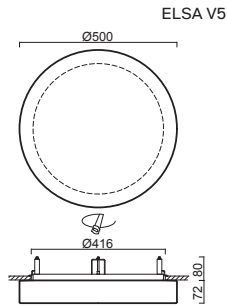

ELSA V4, V5

Montura	kovová, polovestavná
Stínidlo	třívrstvé opalové sklo s matovaným povrchem
Držení stínidla	bajonetové
Uchycení	
svítidla	otočnými držáky
Umístění	stropní / nástěnné
Fixture	metal, semi-recessed
Shade	three-layer opal glass with matt surface
Shade fixing	bayonet
Luminaire attachment	with revolving metal holders
Installation	ceiling / wall

ELSA V4

Ø 420mm

code	type	socket	[W]	IP	sensor
55349	IN-22BTV15/029	2xE27	2x75	IP44	55351*

*max 2x60W

code	type	[W]	T [K]	IP	BTTO [lm]	NTTO [lm]	sensor	DALI	Corridor	EM COMB (3h)	EM+sensor
68131	LED-1L16C05BTV15/029 3000	19	3000	IP44	2720	1820	68132	68133	68134	68135	68136
68137	LED-1L16C07BTV15/029 3000	27	3000	IP44	3690	2470	68138	68139	68140	68141	68142
68631	LED-1L16C05BTV15/029 4000	19	4000	IP44	2870	1920	68632	68633	68634	68635	68636
68637	LED-1L16C07BTV15/029 4000	27	4000	IP44	3890	2610	68638	68639	68640	68641	68642

TUNABLE WHITE 2700 - 6500K

63094	LED-1L16DT06BTV15/029 2700-6500	29	2700-6500	IP44	4070	2730					

ELSA V5

Ø 500mm

code	type	socket	[W]	IP	sensor
55353	IN-32BTV16/626	3xE27	3x60	IP44	

code	type	[W]	T [K]	IP	BTTO [lm]	NTTO [lm]	sensor	DALI	Corridor	EM COMB (3h)	EM+sensor
68143	LED-1L19C05BTV16/626 3000	25	3000	IP44	3510	2280	68144	68145	68146	68147	
68148	LED-1L19C07BTV16/626 3000	36	3000	IP44	4770	3100	68149	68150	68151	68152	
68643	LED-1L19C05BTV16/626 4000	25	4000	IP44	3700	2400	68644	68645	68646	68647	
68648	LED-1L19C07BTV16/626 4000	36	4000	IP44	5030	3270	68649	68650	68651	68652