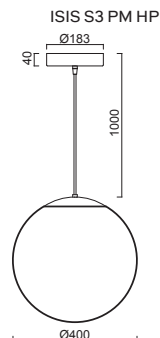

ISIS S3 - PM

Ø 400 mm

code	type	colour	socket	[W]	IP
63310	ZS11/PM3/L100 B	○	E27	75	IP40
63311	ZS11/PM3/L100 C	●	E27	75	IP40
63312	ZS11/PM3/L100 MS	●	E27	75	IP40
63313	ZS11/PM3/L100 NL	●	E27	75	IP40
63314	ZS11/PM3/L100 NB	●	E27	75	IP40

code	type	colour	[W]	T [K]	IP	BTTO [lm]	NTTO [lm]	DALI	EM COMB (1h)
64305	LED-5L06C06ZS11/PM3/L100 B 3000	○	27	3000	IP40	3900	3430	64306	64307
64308	LED-5L06C06ZS11/PM3/L100 C 3000	●	27	3000	IP40	3900	3430	64309	64310
64311	LED-5L06C06ZS11/PM3/L100 MS 3000	●	27	3000	IP40	3900	3430	64312	64313
64314	LED-5L06C06ZS11/PM3/L100 NL 3000	●	27	3000	IP40	3900	3430	64315	64316
64317	LED-5L06C06ZS11/PM3/L100 NB 3000	●	27	3000	IP40	3900	3430	64318	64319
64805	LED-5L06C06ZS11/PM3/L100 B 4000	○	27	4000	IP40	4110	3620	64806	64807
64808	LED-5L06C06ZS11/PM3/L100 C 4000	●	27	4000	IP40	4110	3620	64809	64810
64811	LED-5L06C06ZS11/PM3/L100 MS 4000	●	27	4000	IP40	4110	3620	64812	64813
64814	LED-5L06C06ZS11/PM3/L100 NL 4000	●	27	4000	IP40	4110	3620	64815	64816
64817	LED-5L06C06ZS11/PM3/L100 NB 4000	●	27	4000	IP40	4110	3620	64818	64819

ISIS S3 - PM HP HIGH POWER

Ø 400 mm

code	type	colour	[W]	T [K]	IP	BTTO [lm]	NTTO [lm]	DALI	EM COMB (3h)
64335	LED-5L08D08ZS11/PM3/L100 B 3000	○	52	3000	IP40	7990	7030	64336	72235*
64337	LED-5L08D08ZS11/PM3/L100 C 3000	●	52	3000	IP40	7990	7030	64338	72236*
64339	LED-5L08D08ZS11/PM3/L100 MS 3000	●	52	3000	IP40	7990	7030	64340	72237*
64341	LED-5L08D08ZS11/PM3/L100 NL 3000	●	52	3000	IP40	7990	7030	64342	72238*
64343	LED-5L08D08ZS11/PM3/L100 NB 3000	●	52	3000	IP40	7990	7030	64344	72239*
64835	LED-5L08D08ZS11/PM3/L100 B 4000	○	52	4000	IP40	8370	7360	64836	72735*
64837	LED-5L08D08ZS11/PM3/L100 C 4000	●	52	4000	IP40	8370	7360	64838	72736*
64839	LED-5L08D08ZS11/PM3/L100 MS 4000	●	52	4000	IP40	8370	7360	64840	72737*
64841	LED-5L08D08ZS11/PM3/L100 NL 4000	●	52	4000	IP40	8370	7360	64842	72738*
64843	LED-5L08D08ZS11/PM3/L100 NB 4000	●	52	4000	IP40	8370	7360	64844	72739*

* Baldachyn ø 240mm / Baldachin ø 240mm