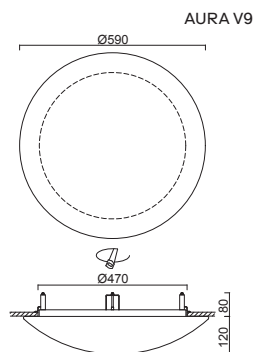

AURA V5, V9

Montura kovová, polovestavná
Stínidlo třívrstvé opálové sklo s matovaným povrchem
Držení stínidla sklápovací držáky
Uchycení svítidla otočnými držáky
Umístění stropní / nástěnné

Fixture metal, semi-recessed
Shade three-layer opal glass with matt surface
Shade fixing with folding two-step clamp holders
Luminaire attachment with revolving metal holders
Installation ceiling / wall

AURA V5

Ø 490mm

code	type	socket	[W]	IP	sensor
55338	IN-32KV86/082	3XE27	3x60	IP44	

code	type	[W]	T [K]	IP	BTTO [lm]	NTTO [lm]	sensor	DALI	Corridor	EM COMB (3h)	EM+sensor
59360	LED-1L16C07KV86/082 3000	27	3000	IP44	3690	2550	59361	59362	59363	59369	
59364	LED-1L16B07KV86/082 3000	33	3000	IP44	4850	3350	59365	59366	59367	59370	
59860	LED-1L16C07KV86/082 4000	27	4000	IP44	3890	2680	59861	59862	59863	59869	
59864	LED-1L16B07KV86/082 4000	33	4000	IP44	5070	3500	59865	59866	59867	59870	
TUNABLE WHITE 2700 - 6500K											
63093	LED-1L16DT07KV86/082 2700-6500	32	2700-6500	IP44	4680	3230					

AURA V9

Ø 590mm

code	type	socket	[W]	IP	sensor
55339	IN-32KV98/084	3XE27	3x75	IP44	

code	type	[W]	T [K]	IP	BTTO [lm]	NTTO [lm]	sensor	DALI	Corridor	EM COMB (3h)	EM+sensor
59371	LED-2L43C07KV98/084 3000	35	3000	IP44	5050	3490		59372		59377	
59374	LED-2L43C10KV98/084 3000	52	3000	IP44	7250	5000		59375		59378	
59871	LED-2L43C07KV98/084 4000	35	4000	IP44	5330	3680		59872		59877	
59874	LED-2L43C10KV98/084 4000	52	4000	IP44	7640	5270		59875		59878