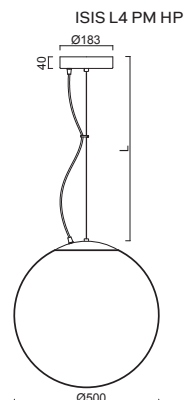

ISIS L4 - PM

Ø 500mm

code	type	colour	socket	[W]	IP
63295	ZL11/PM4/L100 B	○	E27	100	IP40
63297	ZL11/PM4/L100 C	●	E27	100	IP40
63299	ZL11/PM4/L100 MS	●	E27	100	IP40
63301	ZL11/PM4/L100 NL	●	E27	100	IP40
63303	ZL11/PM4/L100 NB	●	E27	100	IP40

code	type	colour	[W]	T [K]	IP	BTTO [lm]	NTTO [lm]	DALI	EM COMB (3h)
64225	LED-5L07C09ZL11/PM4/L100 B 3000	○	41	3000	IP40	5880	5170	64227	64229
64231	LED-5L07C09ZL11/PM4/L100 C 3000	●	41	3000	IP40	5880	5170	64233	64235
64237	LED-5L07C09ZL11/PM4/L100 MS 3000	●	41	3000	IP40	5880	5170	64239	64241
64243	LED-5L07C09ZL11/PM4/L100 NL 3000	●	41	3000	IP40	5880	5170	64245	64247
64249	LED-5L07C09ZL11/PM4/L100 NB 3000	●	41	3000	IP40	5880	5170	64251	64253
64725	LED-5L07C09ZL11/PM4/L100 B 4000	○	41	4000	IP40	6200	5450	64727	64729
64731	LED-5L07C09ZL11/PM4/L100 C 4000	●	41	4000	IP40	6200	5450	64733	64735
64737	LED-5L07C09ZL11/PM4/L100 MS 4000	●	41	4000	IP40	6200	5450	64739	64741
64743	LED-5L07C09ZL11/PM4/L100 NL 4000	●	41	4000	IP40	6200	5450	64745	64747
64749	LED-5L07C09ZL11/PM4/L100 NB 4000	●	41	4000	IP40	6200	5450	64751	64753

ISIS L4 - PM HP HIGH POWER

Ø 500mm

code	type	colour	[W]	T [K]	IP	BTTO [lm]	NTTO [lm]	DALI	EM COMB (3h)
64275	LED-5L08D09ZL11/PM4/L100 B 3000	○	58	3000	IP40	8880	7810	64277	72225*
64279	LED-5L08D09ZL11/PM4/L100 C 3000	●	58	3000	IP40	8880	7810	64281	72227*
64283	LED-5L08D09ZL11/PM4/L100 MS 3000	●	58	3000	IP40	8880	7810	64285	72229*
64287	LED-5L08D09ZL11/PM4/L100 NL 3000	●	58	3000	IP40	8880	7810	64289	72231*
64291	LED-5L08D09ZL11/PM4/L100 NB 3000	●	58	3000	IP40	8880	7810	64293	72233*
64775	LED-5L08D09ZL11/PM4/L100 B 4000	○	58	4000	IP40	9290	8180	64777	72725*
64779	LED-5L08D09ZL11/PM4/L100 C 4000	●	58	4000	IP40	9290	8180	64781	72727*
64783	LED-5L08D09ZL11/PM4/L100 MS 4000	●	58	4000	IP40	9290	8180	64785	72729*
64787	LED-5L08D09ZL11/PM4/L100 NL 4000	●	58	4000	IP40	9290	8180	64789	72731*
64791	LED-5L08D09ZL11/PM4/L100 NB 4000	●	58	4000	IP40	9290	8180	64793	72733*

* Baldachýn ø 240mm / Baldachin ø 240mm