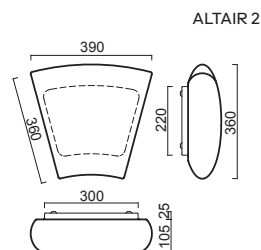

# ALTAIR 1, 2

Montura kovová  
Stínidlo třívrstvé opálové sklo s matovaným povrchem  
Držení stínidla sklápovací držáky  
Umístění stropní / nástěnné

Fixture metal  
Shade three-layer opal glass with matt surface  
Shade fixing with folding two-step clamp holders  
Installation ceiling / wall