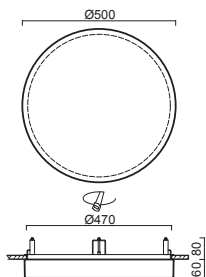

DELIA V3 - PC

Montura	kovová, polovestavná
Stínidlo	opálový polykarbonát
Držení stínidla	sklápovací držáky
Uchycení svítidla	otočnými držáky
Umístění	stropní / nástěnné
Fixture	metal, semi-recessed
Shade	opal polycarbonate
Shade fixing	with folding two-step clamp holders
Luminaire attachment	with revolving metal holders
Installation	ceiling / wall

DELIA V3 - PC

Ø 500mm

code	type	socket	[W]	IP	sensor
52548	IN-32KNV94/PC24	3xE27	3x40	IP44	52549

code	type	[W]	T [K]	IP	BTTO [lm]	NTTO [lm]	sensor	DALI	Corridor	EM COMB (3h)	EM+sensor
68160	LED-1L20C07KNV94/PC24 3000	33	3000	IP44	4750	3140		68161		68162	
68163	LED-1L20C10KNV94/PC24 3000	49	3000	IP44	6780	4470		68164		68165	
68660	LED-1L20C07KNV94/PC24 4000	33	4000	IP44	5010	3310		68661		68662	
68663	LED-1L20C10KNV94/PC24 4000	49	4000	IP44	7150	4720		68664		68665