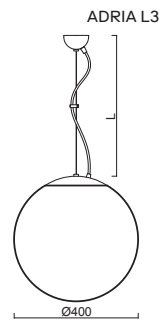

ADRIA L3

Ø 400 mm

code	type	colour	socket	[W]	IP
42464	ZL11/096/L100 B	○	E27	150	IP40
52945	ZL11/096/L100 C	●	E27	150	IP40
42472	ZL11/096/L100 MS	●	E27	150	IP40
45352	ZL11/096/L100 NL	●	E27	150	IP40
45366	ZL11/096/L100 NB	●	E27	150	IP40

code	type	colour	[W]	T [K]	IP	BTTO [lm]	NTTO [lm]	DALI	EM COMB (1h)
60264	LED-5L06C06ZL11/096/L100 B 3000	○	27	3000	IP40	3900	3430	60266	68330
61326	LED-5L06C06ZL11/096/L100 C 3000	●	27	3000	IP40	3900	3430	61328	68332
60270	LED-5L06C06ZL11/096/L100 MS 3000	●	27	3000	IP40	3900	3430	60272	68334
60276	LED-5L06C06ZL11/096/L100 NL 3000	●	27	3000	IP40	3900	3430	60278	68336
60282	LED-5L06C06ZL11/096/L100 NB 3000	●	27	3000	IP40	3900	3430	60284	68338
60764	LED-5L06C06ZL11/096/L100 B 4000	○	27	4000	IP40	4110	3620	60766	68830
61826	LED-5L06C06ZL11/096/L100 C 4000	●	27	4000	IP40	4110	3620	61828	68832
60770	LED-5L06C06ZL11/096/L100 MS 4000	●	27	4000	IP40	4110	3620	60772	68834
60776	LED-5L06C06ZL11/096/L100 NL 4000	●	27	4000	IP40	4110	3620	60778	68836
60782	LED-5L06C06ZL11/096/L100 NB 4000	●	27	4000	IP40	4110	3620	60784	68838

ADRIA L3 HP HIGH POWER NEW

Ø 400 mm

code	type	colour	[W]	T [K]	IP	BTTO [lm]	NTTO [lm]	DALI	EM COMB (3h)
62150	LED-5L08D08ZL11/096/L100 B 3000	○	52	3000	IP40	7990	7030	62152	72085*
62154	LED-5L08D08ZL11/096/L100 C 3000	●	52	3000	IP40	7990	7030	62156	72087*
62158	LED-5L08D08ZL11/096/L100 MS 3000	●	52	3000	IP40	7990	7030	62160	72089*
62162	LED-5L08D08ZL11/096/L100 NL 3000	●	52	3000	IP40	7990	7030	62164	72091*
62166	LED-5L08D08ZL11/096/L100 NB 3000	●	52	3000	IP40	7990	7030	62168	72093*
62650	LED-5L08D08ZL11/096/L100 B 4000	○	52	4000	IP40	8370	7360	62652	72585*
62654	LED-5L08D08ZL11/096/L100 C 4000	●	52	4000	IP40	8370	7360	62656	72587*
62658	LED-5L08D08ZL11/096/L100 MS 4000	●	52	4000	IP40	8370	7360	62660	72589*
62662	LED-5L08D08ZL11/096/L100 NL 4000	●	52	4000	IP40	8370	7360	62664	72591*
62666	LED-5L08D08ZL11/096/L100 NB 4000	●	52	4000	IP40	8370	7360	62668	72593*

* Baldachyn Ø 240mm / Baldachin Ø 240mm