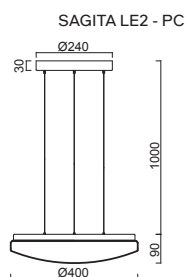

SAGITA LE2 - PC

Závěs 3 ocelová lanka, která slouží i jako přívod elektrické energie
Stínidlo opalový polykarbonát
Držení stínidla sklápovací držáky
Umístění stropní

Pendant 3 steel wires which also serve as a power supply
Shade opal polycarbonate
Shade fixing with folding two-step clamp holders
Installation ceiling