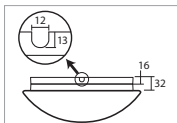

TITAN 1 PMMA

TITAN 1A - PMMA

Ø 220 mm