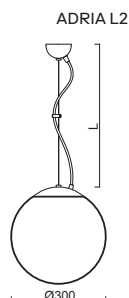

ADRIA L1

Ø 200mm

code	type	colour	socket	[W]	IP
42446	ZL11/092/L100 B	○	E27	75	IP40
52941	ZL11/092/L100 C	●	E27	75	IP40
42450	ZL11/092/L100 MS	●	E27	75	IP40
45320	ZL11/092/L100 NL	●	E27	75	IP40
45322	ZL11/092/L100 NB	●	E27	75	IP40

code	type	colour	[W]	T [K]	IP	BTTO [m]	NTTO [m]	DALI	EM COMB (3h)
60240	LED-5L05C05ZL11/092/L100 B 3000	○	9	3000	IP40	1070	950	70465*	
61320	LED-5L05C05ZL11/092/L100 C 3000	●	9	3000	IP40	1070	950	70467*	
60242	LED-5L05C05ZL11/092/L100 MS 3000	●	9	3000	IP40	1070	950	70469*	
60244	LED-5L05C05ZL11/092/L100 NL 3000	●	9	3000	IP40	1070	950	70471*	
60246	LED-5L05C05ZL11/092/L100 NB 3000	●	9	3000	IP40	1070	950	70473*	
60740	LED-5L05C05ZL11/092/L100 B 4000	○	9	4000	IP40	1130	1000	70965*	
61820	LED-5L05C05ZL11/092/L100 C 4000	●	9	4000	IP40	1130	1000	70967*	
60742	LED-5L05C05ZL11/092/L100 MS 4000	●	9	4000	IP40	1130	1000	70969*	
60744	LED-5L05C05ZL11/092/L100 NL 4000	●	9	4000	IP40	1130	1000	70971*	
60746	LED-5L05C05ZL11/092/L100 NB 4000	●	9	4000	IP40	1130	1000	70973*	

* nelze ovládat tlačítkem (funkce SwitchDim) / * cannot be controlled with a switch (SwitchDim)

ADRIA L2

Ø 300mm

code	type	colour	socket	[W]	IP
42452	ZL11/094/L100 B	○	E27	100	IP40
52943	ZL11/094/L100 C	●	E27	100	IP40
42460	ZL11/094/L100 MS	●	E27	100	IP40
45324	ZL11/094/L100 NL	●	E27	100	IP40
45328	ZL11/094/L100 NB	●	E27	100	IP40

code	type	colour	[W]	T [K]	IP	BTTO [m]	NTTO [m]	DALI	EM COMB (3h)
60248	LED-5L06C04ZL11/094/L100 B 3000	○	20	3000	IP40	2970	2610	60250	
61322	LED-5L06C04ZL11/094/L100 C 3000	●	20	3000	IP40	2970	2610	61324	
60252	LED-5L06C04ZL11/094/L100 MS 3000	●	20	3000	IP40	2970	2610	60254	
60256	LED-5L06C04ZL11/094/L100 NL 3000	●	20	3000	IP40	2970	2610	60258	
60260	LED-5L06C04ZL11/094/L100 NB 3000	●	20	3000	IP40	2970	2610	60262	
60748	LED-5L06C04ZL11/094/L100 B 4000	○	20	4000	IP40	3130	2760	60750	
61822	LED-5L06C04ZL11/094/L100 C 4000	●	20	4000	IP40	3130	2760	61824	
60752	LED-5L06C04ZL11/094/L100 MS 4000	●	20	4000	IP40	3130	2760	60754	
60756	LED-5L06C04ZL11/094/L100 NL 4000	●	20	4000	IP40	3130	2760	60758	
60760	LED-5L06C04ZL11/094/L100 NB 4000	●	20	4000	IP40	3130	2760	60762	

Sensor - kód svítidla s pohybovým HF senzorem / code for luminaire with HF sensor | DALI - kód svítidla se stmívatelným DALI předřadníkem / code for luminaire with DALI driver | Corridor - kód pro svítidlo s Corridor funkcí (HF + DALI) / code for luminaire with Corridor funkcí (HF + DALI) | EM COMB (3h) - kód nouzového kombinovaného svítidla (3h) / code for luminaire with emergency unit combined (3h) | EM + Sensor (3h) - kód nouzového kombinovaného svítidla (3h) s HF senzorem / code for luminaire with emergency unit combined (3h) and HF sensor