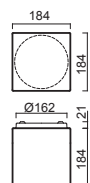

APUS 3, 4

Montura kovová
Stínidlo třívrstvé opálové sklo s matovaným povrchem
Držení stínidla sklápovací držáky
Umístění stropní / nástěnné

Fixture metal
Shade three-layer opal glass with matt surface
Shade fixing with folding two-step clamp holders
Installation ceiling / wall

APUS 3