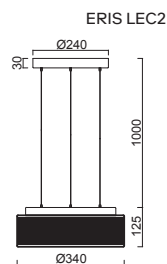

ERIS LEC2

Ø 340mm

code	type	colour	[W]	T [K]	IP	BTTO [lm]	NTTO [lm]	DALI	EM COMB (3h)
67384	LED-1L14C03ZLE11/412C/L100 B 3000	○	14	3000	IP40	2000	1000	70424	
67385	LED-1L14B07ZLE11/412C/L100 B 3000	○	19	3000	IP40	2590	1300	70425	
67386	LED-1L14C03ZLE11/412C/L100 C 3000	●	14	3000	IP40	2000	1000	70426	
67387	LED-1L14B07ZLE11/412C/L100 C 3000	●	19	3000	IP40	2590	1300	70427	
67884	LED-1L14C03ZLE11/412C/L100 B 4000	○	14	4000	IP40	2110	1060	70924	
67885	LED-1L14B07ZLE11/412C/L100 B 4000	○	19	4000	IP40	2700	1350	70925	
67886	LED-1L14C03ZLE11/412C/L100 C 4000	●	14	4000	IP40	2110	1060	70926	
67887	LED-1L14B07ZLE11/412C/L100 C 4000	●	19	4000	IP40	2700	1350	70927	
PŘEPÍNATELNÉ / CHANGEABLE 3000K/4000K									
71351	LED-1L14C03ZLE11/412C/L100 B 3/4K	○	14	3000/4000	IP40	2000/2110	1000/1060	71352	
71353	LED-1L14B07ZLE11/412C/L100 B 3/4K	○	19	3000/4000	IP40	2590/2700	1300/1350	71354	
71355	LED-1L14C03ZLE11/412C/L100 C 3/4K	●	14	3000/4000	IP40	2000/2110	1000/1060	71356	
71357	LED-1L14B07ZLE11/412C/L100 C 3/4K	●	19	3000/4000	IP40	2590/2700	1300/1350	71358	

ERIS LEC3

Ø 445mm

code	type	colour	[W]	T [K]	IP	BTTO [lm]	NTTO [lm]	DALI	EM COMB (3h)
67396	LED-1L16C07ZLE11/413C/L100 B 3000	○	27	3000	IP40	3690	1850	67397	
67398	LED-1L16B07ZLE11/413C/L100 B 3000	○	33	3000	IP40	4850	2430	67399	
67400	LED-1L16C07ZLE11/413C/L100 C 3000	●	27	3000	IP40	3690	1850	67401	
67402	LED-1L16B07ZLE11/413C/L100 C 3000	●	33	3000	IP40	4850	2430	67403	
67896	LED-1L16C07ZLE11/413C/L100 B 4000	○	27	4000	IP40	3890	1950	67897	
67898	LED-1L16B07ZLE11/413C/L100 B 4000	○	33	4000	IP40	5070	2540	67899	
67900	LED-1L16C07ZLE11/413C/L100 C 4000	●	27	4000	IP40	3890	1950	67901	
67902	LED-1L16B07ZLE11/413C/L100 C 4000	●	33	4000	IP40	5070	2540	67903	
PŘEPÍNATELNÉ / CHANGEABLE 3000K/4000K									
71359	LED-1L16C07ZLE11/413C/L100 B 3/4K	○	27	3000/4000	IP40	3690/3890	1850/1950	71360	
71361	LED-1L16B07ZLE11/413C/L100 B 3/4K	○	33	3000/4000	IP40	4850/5070	2430/2540	71362	
71363	LED-1L16C07ZLE11/413C/L100 C 3/4K	●	27	3000/4000	IP40	3690/3890	1850/1950	71364	
71365	LED-1L16B07ZLE11/413C/L100 C 3/4K	●	33	3000/4000	IP40	4850/5070	2430/2540	71366