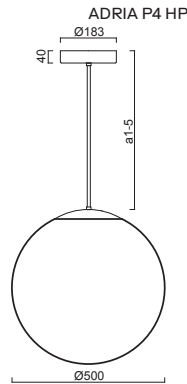

ADRIA P4

Ø 500mm

code	type	colour	socket	[W]	IP
42196	Z11/098/a5 B	○	E27	150	IP40
52935	Z11/098/a5 C	●	E27	150	IP40
42216	Z11/098/a5 MS	●	E27	150	IP40
45244	Z11/098/a5 NL	●	E27	150	IP40
45284	Z11/098/a5 NB	●	E27	150	IP40

code	type	colour	[W]	T [K]	IP	BTTO [lm]	NTTO [lm]	DALI	EM COMB (3h)
60139	LED-5L07C09Z11/098/a5 B 3000	○	41	3000	IP40	5880	5170	60144	60149
61299	LED-5L07C09Z11/098/a5 C 3000	●	41	3000	IP40	5880	5170	61304	61309
60154	LED-5L07C09Z11/098/a5 MS 3000	●	41	3000	IP40	5880	5170	60159	60164
60169	LED-5L07C09Z11/098/a5 NL 3000	●	41	3000	IP40	5880	5170	60174	60179
60184	LED-5L07C09Z11/098/a5 NB 3000	●	41	3000	IP40	5880	5170	60189	60194
60639	LED-5L07C09Z11/098/a5 B 4000	○	41	4000	IP40	6200	5450	60644	60649
61799	LED-5L07C09Z11/098/a5 C 4000	●	41	4000	IP40	6200	5450	61804	61809
60654	LED-5L07C09Z11/098/a5 MS 4000	●	41	4000	IP40	6200	5450	60659	60664
60669	LED-5L07C09Z11/098/a5 NL 4000	●	41	4000	IP40	6200	5450	60674	60679
60684	LED-5L07C09Z11/098/a5 NB 4000	●	41	4000	IP40	6200	5450	60689	60694

ADRIA P4 HP HIGH POWER NEW

Ø 500mm

code	type	colour	[W]	T [K]	IP	BTTO [lm]	NTTO [lm]	DALI	EM COMB (3h)
62054	LED-5L08D09Z11/098/a5 B 3000	○	58	3000	IP40	8880	7810	62059	72039*
62064	LED-5L08D09Z11/098/a5 C 3000	●	58	3000	IP40	8880	7810	62069	72044*
62074	LED-5L08D09Z11/098/a5 MS 3000	●	58	3000	IP40	8880	7810	62079	72049*
62084	LED-5L08D09Z11/098/a5 NL 3000	●	58	3000	IP40	8880	7810	62089	72054*
62094	LED-5L08D09Z11/098/a5 NB 3000	●	58	3000	IP40	8880	7810	62099	72059*
62554	LED-5L08D09Z11/098/a5 B 4000	○	58	4000	IP40	9290	8180	62559	72539*
62564	LED-5L08D09Z11/098/a5 C 4000	●	58	4000	IP40	9290	8180	62569	72544*
62574	LED-5L08D09Z11/098/a5 MS 4000	●	58	4000	IP40	9290	8180	62579	72549*
62584	LED-5L08D09Z11/098/a5 NL 4000	●	58	4000	IP40	9290	8180	62589	72554*
62594	LED-5L08D09Z11/098/a5 NB 4000	●	58	4000	IP40	9290	8180	62599	72559*

* Baldachýn ø 240mm / Baldachin ø 240mm