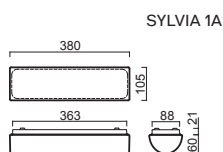

SYLVIA 1A, 1

Montura kovová
Stínidlo třívrstvé opálové sklo s matovaným povrchem
Držení stínidla sklápovací držáky
Umístění stropní / nástěnné

Fixture metal
Shade three-layer opal glass with matt surface
Shade fixing with folding two-step clamp holders
Installation ceiling / wall

Náhradní stínidlo / spare shade
SYLVIA 1A - code 20114
SYLVIA 1 - code 20074

Dekoratívní límeč / Decorative rim - více na / more at
www.osmont.cz
Neplatí pro / not for SYLVIA 1A

SYLVIA 1A

380x105mm

code	type	socket	[W]	IP	sensor
55320	IN-22U11/131	2xE14	2x28	IP44	

code	type	[W]	T [K]	IP	BTTO [lm]	NTTO [lm]	sensor	DALI	Corridor	EM COMB (3h)	EM+sensor
59220	LED-1L28C03U11/131 3000	11	3000	IP44	1380	900					
59720	LED-1L28C03U11/131 4000	11	4000	IP44	1460	950					

SYLVIA 1

610x105mm

code	type	socket	[W]	IP	sensor
44070	IN-32U12/129	3xE14	3x28	IP44	

code	type	[W]	T [K]	IP	BTTO [lm]	NTTO [lm]	sensor	DALI	Corridor	EM COMB (3h)	EM+sensor
51420	LED-2L25B07U12/129 3000	18	3000	IP44	2590	1680					
51920	LED-2L25B07U12/129 4000	18	4000	IP44	2700	1760