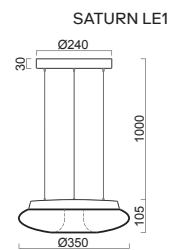

SATURN LE1

Ø 350mm

code	type	colour	[W]	T [K]	IP	BTTO [m]	NTTO [m]	DALI	EM COMB (3h)
67427	LED-1L61C03ZLE11/462/L100 S 3000	●	16	3000	IP20	2270	1540		
67428	LED-1L61C03ZLE11/462/L100 C 3000	●	16	3000	IP20	2270	1540		
67927	LED-1L61C03ZLE11/462/L100 S 4000	●	16	4000	IP20	2390	1630		
67928	LED-1L61C03ZLE11/462/L100 C 4000	●	16	4000	IP20	2390	1630