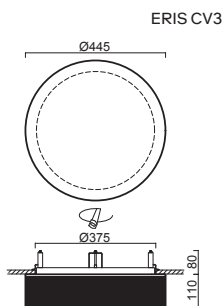

ERIS CV2, CV3

Montura	kovová, polovestavná
Stínidlo	třívrstvé opalové sklo s matovaným povrchem a malovaným dekorativním pruhem
Držení stínidla	sklapovací držáky
Uchytení svítidla	otočnými držáky
Umístění	stropní / nástěnná
Fixture	metal, semi-recessed
Shade	three-layer opal glass with matt surface and painted decorative stripe
Shade fixing	with folding two-step clamp holders
Luminaire attachment	with revolving metal holders
Installation	ceiling / wall

ERIS CV2

Ø 340mm

code	type	socket	[W]	IP	sensor
52173	IN-12KV64/412C	E27	100	IP44	52174*
52175	IN-22KV64/412C	2xE27	2x75	IP44	

*max 75W

code	type	[W]	T [K]	IP	BTTO [lm]	NTTO [lm]	sensor	DALI	Corridor	EM COMB (3h)	EM+sensor
67122	LED-1L14C03KV64/412C 3000	14	3000	IP44	2000	1000	67123	67124	67125	67126	67127
67128	LED-1L14B07KV64/412C 3000	19	3000	IP44	2590	1300	67129	67130	67131	67132	67133
67622	LED-1L14C03KV64/412C 4000	14	4000	IP44	2110	1060	67623	67624	67625	67626	67627
67628	LED-1L14B07KV64/412C 4000	19	4000	IP44	2700	1350	67629	67630	67631	67632	67633
TUNABLE WHITE 2700 - 6500K											
63124	LED-1L14DT07KV64/412C 2700-6500	18	2700-6500	IP44	2500	1250					

ERIS CV3

Ø 445mm

code	type	socket	[W]	IP	sensor
52178	IN-32KV88/413C	3xE27	3x60	IP44	52179*

*max 2x60W

code	type	[W]	T [K]	IP	BTTO [lm]	NTTO [lm]	sensor	DALI	Corridor	EM COMB (3h)	EM+sensor
67144	LED-1L16C07KV88/413C 3000	27	3000	IP44	3690	1850	67145	67146	67147	67148	
67149	LED-1L16B07KV88/413C 3000	33	3000	IP44	4850	2430	67150	67151	67152	67153	
67644	LED-1L16C07KV88/413C 4000	27	4000	IP44	3890	1950	67645	67646	67647	67648	
67649	LED-1L16B07KV88/413C 4000	33	4000	IP44	5070	2540	67650	67651	67652	67653	
TUNABLE WHITE 2700 - 6500K											
63125	LED-1L16DT07KV88/413C 2700-6500	32	2700-6500	IP44	4680	2340