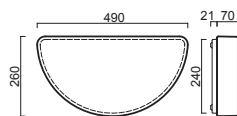

ELISA - PC

Montura	kovová
Stínidlo	opálový polykarbonát
Držení stínidla	sklapovací držáky
Umístění	stropní / nástěnné
Fixture	metal
Shade	opal polycarbonate
Shade fixing	with folding two-step clamp holders
Installation	ceiling / wall

Náhradní stínidlo / spare shade
code **20537**

ELISA - PC