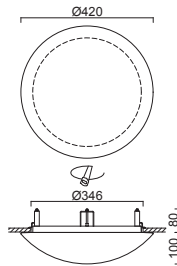

AURA V11

Montura	kovová, polovestavná
Stínidlo	třívrstvé opálové sklo s matovaným povrchem
Držení stínidla	bajonetové
Uchycení	
svítidla	otočnými držáky
Umístění	stropní / nástěnné
Fixture	metal, semi-recessed
Shade	three-layer opal glass with matt surface
Shade fixing	bayonet
Luminaire attachment	with revolving metal holders
Installation	ceiling / wall

Náhradní stínidlo / spare shade
code 20056