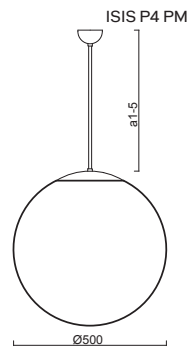

ISIS P4 - PM

Ø 500mm

code	type	colour	socket	[W]	IP
63254	Z11/PM4/a5 B	○	E27	100	IP40
63259	Z11/PM4/a5 C	●	E27	100	IP40
63264	Z11/PM4/a5 MS	●	E27	100	IP40
63269	Z11/PM4/a5 NL	●	E27	100	IP40
63274	Z11/PM4/a5 NB	●	E27	100	IP40

code	type	colour	[W]	T [K]	IP	BTTO [lm]	NTTO [lm]	DALI	EM COMB (3h)
64004	LED-5L07C09Z11/PM4/a5 B 3000	○	41	3000	IP40	5880	5170	64009	64014
64019	LED-5L07C09Z11/PM4/a5 C 3000	●	41	3000	IP40	5880	5170	64024	64029
64034	LED-5L07C09Z11/PM4/a5 MS 3000	●	41	3000	IP40	5880	5170	64039	64044
64049	LED-5L07C09Z11/PM4/a5 NL 3000	●	41	3000	IP40	5880	5170	64054	64059
64064	LED-5L07C09Z11/PM4/a5 NB 3000	●	41	3000	IP40	5880	5170	64069	64074
64504	LED-5L07C09Z11/PM4/a5 B 4000	○	41	4000	IP40	6200	5450	64509	64514
64519	LED-5L07C09Z11/PM4/a5 C 4000	●	41	4000	IP40	6200	5450	64524	64529
64534	LED-5L07C09Z11/PM4/a5 MS 4000	●	41	4000	IP40	6200	5450	64539	64544
64549	LED-5L07C09Z11/PM4/a5 NL 4000	●	41	4000	IP40	6200	5450	64554	64559
64564	LED-5L07C09Z11/PM4/a5 NB 4000	●	41	4000	IP40	6200	5450	64569	64574

ISIS P4 - PM HP HIGH POWER

Ø 500mm

code	type	colour	[W]	T [K]	IP	BTTO [lm]	NTTO [lm]	DALI	EM COMB (3h)
64129	LED-5L08D09Z11/PM4/a5 B 3000	○	58	3000	IP40	8880	7810	64134	72144*
64139	LED-5L08D09Z11/PM4/a5 C 3000	●	58	3000	IP40	8880	7810	64144	72149*
64149	LED-5L08D09Z11/PM4/a5 MS 3000	●	58	3000	IP40	8880	7810	64154	72154*
64159	LED-5L08D09Z11/PM4/a5 NL 3000	●	58	3000	IP40	8880	7810	64164	72159*
64169	LED-5L08D09Z11/PM4/a5 NB 3000	●	58	3000	IP40	8880	7810	64174	72164*
64629	LED-5L08D09Z11/PM4/a5 B 4000	○	58	4000	IP40	9290	8180	64634	72644*
64639	LED-5L08D09Z11/PM4/a5 C 4000	●	58	4000	IP40	9290	8180	64644	72649*
64649	LED-5L08D09Z11/PM4/a5 MS 4000	●	58	4000	IP40	9290	8180	64654	72654*
64659	LED-5L08D09Z11/PM4/a5 NL 4000	●	58	4000	IP40	9290	8180	64664	72659*
64669	LED-5L08D09Z11/PM4/a5 NB 4000	●	58	4000	IP40	9290	8180	64674	72664*

* Baldachyn Ø 240mm / Baldachin Ø 240mm