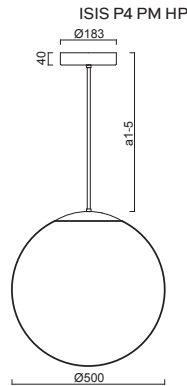

ISIS P4 - PM

Ø 500mm

code	type	colour	socket	[W]	IP
63254	Z11/PM4/a5 B	○	E27	100	IP40
63259	Z11/PM4/a5 C	●	E27	100	IP40
63264	Z11/PM4/a5 MS	●	E27	100	IP40
63269	Z11/PM4/a5 NL	●	E27	100	IP40
63274	Z11/PM4/a5 NB	●	E27	100	IP40

code	type	colour	[W]	T [K]	IP	BTTO [lm]	NTTO [lm]	DALI	EM COMB (3h)
64004	LED-5L07C09Z11/PM4/a5 B 3000	○	41	3000	IP40	5880	5170	64009	64014
64019	LED-5L07C09Z11/PM4/a5 C 3000	●	41	3000	IP40	5880	5170	64024	64029
64034	LED-5L07C09Z11/PM4/a5 MS 3000	●	41	3000	IP40	5880	5170	64039	64044
64049	LED-5L07C09Z11/PM4/a5 NL 3000	●	41	3000	IP40	5880	5170	64054	64059
64064	LED-5L07C09Z11/PM4/a5 NB 3000	●	41	3000	IP40	5880	5170	64069	64074
64504	LED-5L07C09Z11/PM4/a5 B 4000	○	41	4000	IP40	6200	5450	64509	64514
64519	LED-5L07C09Z11/PM4/a5 C 4000	●	41	4000	IP40	6200	5450	64524	64529
64534	LED-5L07C09Z11/PM4/a5 MS 4000	●	41	4000	IP40	6200	5450	64539	64544
64549	LED-5L07C09Z11/PM4/a5 NL 4000	●	41	4000	IP40	6200	5450	64554	64559
64564	LED-5L07C09Z11/PM4/a5 NB 4000	●	41	4000	IP40	6200	5450	64569	64574

ISIS P4 - PM HP HIGH POWER

Ø 500mm

code	type	colour	[W]	T [K]	IP	BTTO [lm]	NTTO [lm]	DALI	EM COMB (3h)
64129	LED-5L08D09Z11/PM4/a5 B 3000	○	58	3000	IP40	8880	7810	64134	72144*
64139	LED-5L08D09Z11/PM4/a5 C 3000	●	58	3000	IP40	8880	7810	64144	72149*
64149	LED-5L08D09Z11/PM4/a5 MS 3000	●	58	3000	IP40	8880	7810	64154	72154*
64159	LED-5L08D09Z11/PM4/a5 NL 3000	●	58	3000	IP40	8880	7810	64164	72159*
64169	LED-5L08D09Z11/PM4/a5 NB 3000	●	58	3000	IP40	8880	7810	64174	72164*
64629	LED-5L08D09Z11/PM4/a5 B 4000	○	58	4000	IP40	9290	8180	64634	72644*
64639	LED-5L08D09Z11/PM4/a5 C 4000	●	58	4000	IP40	9290	8180	64644	72649*
64649	LED-5L08D09Z11/PM4/a5 MS 4000	●	58	4000	IP40	9290	8180	64654	72654*
64659	LED-5L08D09Z11/PM4/a5 NL 4000	●	58	4000	IP40	9290	8180	64664	72659*
64669	LED-5L08D09Z11/PM4/a5 NB 4000	●	58	4000	IP40	9290	8180	64674	72664*

* Baldachyn Ø 240mm / Baldachin Ø 240mm