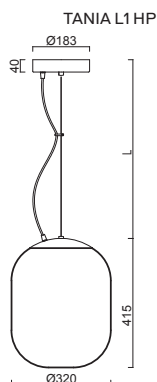

TANIA L1

Ø 320 x 415 mm

code	type	colour	socket	[W]	IP
58150	ZL11/296/L100 B	○	E27	100	IP40
58152	ZL11/296/L100 C	●	E27	100	IP40
58154	ZL11/296/L100 MS	●	E27	100	IP40
58156	ZL11/296/L100 NL	●	E27	100	IP40
58158	ZL11/296/L100 NB	●	E27	100	IP40

code	type	colour	[W]	T [K]	IP	BTTO [lm]	NTTO [lm]	DALI	EM COMB (3h)
67300	LED-5L06C06ZL11/296/L100 B 3000	○	27	3000	IP40	3900	3200	67302	
67304	LED-5L06C06ZL11/296/L100 C 3000	●	27	3000	IP40	3900	3200	67306	
67308	LED-5L06C06ZL11/296/L100 MS 3000	●	27	3000	IP40	3900	3200	67310	
67312	LED-5L06C06ZL11/296/L100 NL 3000	●	27	3000	IP40	3900	3200	67314	
67316	LED-5L06C06ZL11/296/L100 NB 3000	●	27	3000	IP40	3900	3200	67318	
67800	LED-5L06C06ZL11/296/L100 B 4000	○	27	4000	IP40	4110	3370	67802	
67804	LED-5L06C06ZL11/296/L100 C 4000	●	27	4000	IP40	4110	3370	67806	
67808	LED-5L06C06ZL11/296/L100 MS 4000	●	27	4000	IP40	4110	3370	67810	
67812	LED-5L06C06ZL11/296/L100 NL 4000	●	27	4000	IP40	4110	3370	67814	
67816	LED-5L06C06ZL11/296/L100 NB 4000	●	27	4000	IP40	4110	3370	67818	

TANIA L1 HP HIGH POWER NEW

Ø 320 x 415 mm

code	type	colour	[W]	T [K]	IP	BTTO [lm]	NTTO [lm]	DALI	EM COMB (3h)
62340	LED-5L08D08ZL11/296/L100 B 3000	○	52	3000	IP40	7990	6550	62342	
62344	LED-5L08D08ZL11/296/L100 C 3000	●	52	3000	IP40	7990	6550	62346	
62348	LED-5L08D08ZL11/296/L100 MS 3000	●	52	3000	IP40	7990	6550	62350	
62352	LED-5L08D08ZL11/296/L100 NL 3000	●	52	3000	IP40	7990	6550	62354	
62356	LED-5L08D08ZL11/296/L100 NB 3000	●	52	3000	IP40	7990	6550	62358	
62840	LED-5L08D08ZL11/296/L100 B 4000	○	52	4000	IP40	8370	6860	62842	
62844	LED-5L08D08ZL11/296/L100 C 4000	●	52	4000	IP40	8370	6860	62846	
62848	LED-5L08D08ZL11/296/L100 MS 4000	●	52	4000	IP40	8370	6860	62850	
62852	LED-5L08D08ZL11/296/L100 NL 4000	●	52	4000	IP40	8370	6860	62854	
62856	LED-5L08D08ZL11/296/L100 NB 4000	●	52	4000	IP40	8370	6860	62858