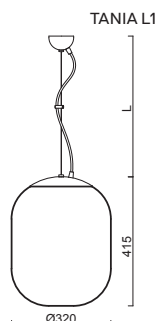

TANIA L1

Ø 320 x 415 mm

code	type	colour	socket	[W]	IP
58150	ZL11/296/L100 B	○	E27	100	IP40
58152	ZL11/296/L100 C	●	E27	100	IP40
58154	ZL11/296/L100 MS	●	E27	100	IP40
58156	ZL11/296/L100 NL	●	E27	100	IP40
58158	ZL11/296/L100 NB	●	E27	100	IP40

code	type	colour	[W]	T [K]	IP	BTTO [lm]	NTTO [lm]	DALI	EM COMB (3h)
67300	LED-5L06C06ZL11/296/L100 B 3000	○	27	3000	IP40	3900	3200	67302	
67304	LED-5L06C06ZL11/296/L100 C 3000	●	27	3000	IP40	3900	3200	67306	
67308	LED-5L06C06ZL11/296/L100 MS 3000	●	27	3000	IP40	3900	3200	67310	
67312	LED-5L06C06ZL11/296/L100 NL 3000	●	27	3000	IP40	3900	3200	67314	
67316	LED-5L06C06ZL11/296/L100 NB 3000	●	27	3000	IP40	3900	3200	67318	
67800	LED-5L06C06ZL11/296/L100 B 4000	○	27	4000	IP40	4110	3370	67802	
67804	LED-5L06C06ZL11/296/L100 C 4000	●	27	4000	IP40	4110	3370	67806	
67808	LED-5L06C06ZL11/296/L100 MS 4000	●	27	4000	IP40	4110	3370	67810	
67812	LED-5L06C06ZL11/296/L100 NL 4000	●	27	4000	IP40	4110	3370	67814	
67816	LED-5L06C06ZL11/296/L100 NB 4000	●	27	4000	IP40	4110	3370	67818	

TANIA L1 HP HIGH POWER NEW

Ø 320 x 415 mm

code	type	colour	[W]	T [K]	IP	BTTO [lm]	NTTO [lm]	DALI	EM COMB (3h)
62340	LED-5L08D08ZL11/296/L100 B 3000	○	52	3000	IP40	7990	6550	62342	
62344	LED-5L08D08ZL11/296/L100 C 3000	●	52	3000	IP40	7990	6550	62346	
62348	LED-5L08D08ZL11/296/L100 MS 3000	●	52	3000	IP40	7990	6550	62350	
62352	LED-5L08D08ZL11/296/L100 NL 3000	●	52	3000	IP40	7990	6550	62354	
62356	LED-5L08D08ZL11/296/L100 NB 3000	●	52	3000	IP40	7990	6550	62358	
62840	LED-5L08D08ZL11/296/L100 B 4000	○	52	4000	IP40	8370	6860	62842	
62844	LED-5L08D08ZL11/296/L100 C 4000	●	52	4000	IP40	8370	6860	62846	
62848	LED-5L08D08ZL11/296/L100 MS 4000	●	52	4000	IP40	8370	6860	62850	
62852	LED-5L08D08ZL11/296/L100 NL 4000	●	52	4000	IP40	8370	6860	62854	
62856	LED-5L08D08ZL11/296/L100 NB 4000	●	52	4000	IP40	8370	6860	62858