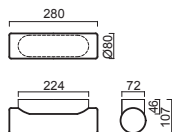

# FLORA 4

Montura plastová  
Stínidlo třívrstvé opálové sklo s matovaným povrchem  
Držení stínidla sklápovací držáky  
Umístění stropní / nástěnné

Fixture plastic  
Shade three-layer opal glass with matt surface  
Shade fixing with folding two-step clamp holders  
Installation ceiling / wall