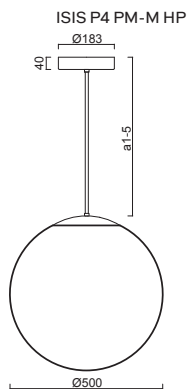

ISIS P4 - PM-M MATT

Ø 500 mm

code	type	colour	socket	[W]	IP
63754	Z11/PM4M/a5 B	○	E27	100	IP40
63759	Z11/PM4M/a5 C	●	E27	100	IP40
63764	Z11/PM4M/a5 MS	●	E27	100	IP40
63769	Z11/PM4M/a5 NL	●	E27	100	IP40
63774	Z11/PM4M/a5 NB	●	E27	100	IP40

code	type	colour	[W]	T [K]	IP	BTTO [lm]	NTTO [lm]	DALI	EM COMB (3h)
70004	LED-5L07C09Z11/PM4M/a5 B 3000	○	41	3000	IP40	5880	5170	70009	70014
70019	LED-5L07C09Z11/PM4M/a5 C 3000	●	41	3000	IP40	5880	5170	70024	70029
70034	LED-5L07C09Z11/PM4M/a5 MS 3000	●	41	3000	IP40	5880	5170	70039	70044
70049	LED-5L07C09Z11/PM4M/a5 NL 3000	●	41	3000	IP40	5880	5170	70054	70059
70064	LED-5L07C09Z11/PM4M/a5 NB 3000	●	41	3000	IP40	5880	5170	70069	70074
70504	LED-5L07C09Z11/PM4M/a5 B 4000	○	41	4000	IP40	6200	5450	70509	70514
70519	LED-5L07C09Z11/PM4M/a5 C 4000	●	41	4000	IP40	6200	5450	70524	70529
70534	LED-5L07C09Z11/PM4M/a5 MS 4000	●	41	4000	IP40	6200	5450	70539	70544
70549	LED-5L07C09Z11/PM4M/a5 NL 4000	●	41	4000	IP40	6200	5450	70554	70559
70564	LED-5L07C09Z11/PM4M/a5 NB 4000	●	41	4000	IP40	6200	5450	70569	70574

ISIS P4 - PM-M HP MATT HIGH POWER

Ø 500 mm

code	type	colour	[W]	T [K]	IP	BTTO [lm]	NTTO [lm]	DALI	EM COMB (3h)
70129	LED-5L08D09Z11/PM4M/a5 B 3000	○	58	3000	IP40	8880	7810	70134	72194*
70139	LED-5L08D09Z11/PM4M/a5 C 3000	●	58	3000	IP40	8880	7810	70144	72199*
70149	LED-5L08D09Z11/PM4M/a5 MS 3000	●	58	3000	IP40	8880	7810	70154	72204*
70159	LED-5L08D09Z11/PM4M/a5 NL 3000	●	58	3000	IP40	8880	7810	70164	72209*
70169	LED-5L08D09Z11/PM4M/a5 NB 3000	●	58	3000	IP40	8880	7810	70174	72214*
70629	LED-5L08D09Z11/PM4M/a5 B 4000	○	58	4000	IP40	9290	8180	70634	72694*
70639	LED-5L08D09Z11/PM4M/a5 C 4000	●	58	4000	IP40	9290	8180	70644	72699*
70649	LED-5L08D09Z11/PM4M/a5 MS 4000	●	58	4000	IP40	9290	8180	70654	72704*
70659	LED-5L08D09Z11/PM4M/a5 NL 4000	●	58	4000	IP40	9290	8180	70664	72709*
70669	LED-5L08D09Z11/PM4M/a5 NB 4000	●	58	4000	IP40	9290	8180	70674	72714*

* Baldachyn Ø 240 mm / Baldachin Ø 240 mm