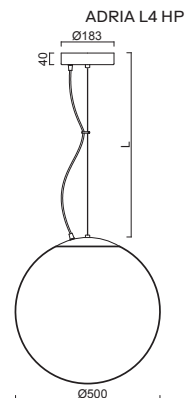

ADRIA L4

Ø 500mm

code	type	colour	socket	[W]	IP
42476	ZL11/098/L100 B	○	E27	150	IP40
52947	ZL11/098/L100 C	●	E27	150	IP40
42492	ZL11/098/L100 MS	●	E27	150	IP40
45404	ZL11/098/L100 NL	●	E27	150	IP40
45420	ZL11/098/L100 NB	●	E27	150	IP40

code	type	colour	[W]	T [K]	IP	BTTO [lm]	NTTO [lm]	DALI	EM COMB (3h)
60288	LED-5L07C09ZL11/098/L100 B 3000	○	41	3000	IP40	5880	5170	60290	60292
61330	LED-5L07C09ZL11/098/L100 C 3000	●	41	3000	IP40	5880	5170	61332	61334
60294	LED-5L07C09ZL11/098/L100 MS 3000	●	41	3000	IP40	5880	5170	60296	60298
60300	LED-5L07C09ZL11/098/L100 NL 3000	●	41	3000	IP40	5880	5170	60302	60304
60306	LED-5L07C09ZL11/098/L100 NB 3000	●	41	3000	IP40	5880	5170	60308	60310
60788	LED-5L07C09ZL11/098/L100 B 4000	○	41	4000	IP40	6200	5450	60790	60792
61830	LED-5L07C09ZL11/098/L100 C 4000	●	41	4000	IP40	6200	5450	61832	61834
60794	LED-5L07C09ZL11/098/L100 MS 4000	●	41	4000	IP40	6200	5450	60796	60798
60800	LED-5L07C09ZL11/098/L100 NL 4000	●	41	4000	IP40	6200	5450	60802	60804
60806	LED-5L07C09ZL11/098/L100 NB 4000	●	41	4000	IP40	6200	5450	60808	60810

ADRIA L4 HP HIGH POWER NEW

Ø 500mm

code	type	colour	[W]	T [K]	IP	BTTO [lm]	NTTO [lm]	DALI	EM COMB (3h)
62170	LED-5L08D09ZL11/098/L100 B 3000	○	58	3000	IP40	8880	7810	62172	72095*
62174	LED-5L08D09ZL11/098/L100 C 3000	●	58	3000	IP40	8880	7810	62176	72097*
62178	LED-5L08D09ZL11/098/L100 MS 3000	●	58	3000	IP40	8880	7810	62180	72099*
62182	LED-5L08D09ZL11/098/L100 NL 3000	●	58	3000	IP40	8880	7810	62184	72101*
62186	LED-5L08D09ZL11/098/L100 NB 3000	●	58	3000	IP40	8880	7810	62188	72103*
62670	LED-5L08D09ZL11/098/L100 B 4000	○	58	4000	IP40	9290	8180	62672	72595*
62674	LED-5L08D09ZL11/098/L100 C 4000	●	58	4000	IP40	9290	8180	62676	72597*
62678	LED-5L08D09ZL11/098/L100 MS 4000	●	58	4000	IP40	9290	8180	62680	72599*
62682	LED-5L08D09ZL11/098/L100 NL 4000	●	58	4000	IP40	9290	8180	62684	72601*
62686	LED-5L08D09ZL11/098/L100 NB 4000	●	58	4000	IP40	9290	8180	62688	72603*

* Baldachyn Ø 240mm / Baldachin Ø 240mm