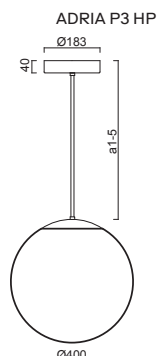

ADRIA P3

Ø 400 mm

code	type	colour	socket	[W]	IP
42166	Z11/096/a5 B	○	E27	150	IP40
52930	Z11/096/a5 C	●	E27	150	IP40
42186	Z11/096/a5 MS	●	E27	150	IP40
45114	Z11/096/a5 NL	●	E27	150	IP40
45149	Z11/096/a5 NB	●	E27	150	IP40

code	type	colour	[W]	T [K]	IP	BTTO [lm]	NTTO [lm]	DALI	EM COMB (1h)
60079	LED-5L06C06Z11/096/a5 B 3000	○	27	3000	IP40	3900	3430	60084	68304
61289	LED-5L06C06Z11/096/a5 C 3000	●	27	3000	IP40	3900	3430	61294	68309
60094	LED-5L06C06Z11/096/a5 MS 3000	●	27	3000	IP40	3900	3430	60099	68314
60109	LED-5L06C06Z11/096/a5 NL 3000	●	27	3000	IP40	3900	3430	60114	68319
60124	LED-5L06C06Z11/096/a5 NB 3000	●	27	3000	IP40	3900	3430	60129	68324
60579	LED-5L06C06Z11/096/a5 B 4000	○	27	4000	IP40	4110	3620	60584	68804
61789	LED-5L06C06Z11/096/a5 C 4000	●	27	4000	IP40	4110	3620	61794	68809
60594	LED-5L06C06Z11/096/a5 MS 4000	●	27	4000	IP40	4110	3620	60599	68814
60609	LED-5L06C06Z11/096/a5 NL 4000	●	27	4000	IP40	4110	3620	60614	68819
60624	LED-5L06C06Z11/096/a5 NB 4000	●	27	4000	IP40	4110	3620	60629	68824

ADRIA P3 HP HIGH POWER NEW

Ø 400 mm

code	type	colour	[W]	T [K]	IP	BTTO [lm]	NTTO [lm]	DALI	EM COMB (3h)
62004	LED-5L08D08Z11/096/a5 B 3000	○	52	3000	IP40	7990	7030	62009	72014*
62014	LED-5L08D08Z11/096/a5 C 3000	●	52	3000	IP40	7990	7030	62019	72019*
62024	LED-5L08D08Z11/096/a5 MS 3000	●	52	3000	IP40	7990	7030	62029	72024*
62034	LED-5L08D08Z11/096/a5 NL 3000	●	52	3000	IP40	7990	7030	62039	72029*
62044	LED-5L08D08Z11/096/a5 NB 3000	●	52	3000	IP40	7990	7030	62049	72034*
62504	LED-5L08D08Z11/096/a5 B 4000	○	52	4000	IP40	8370	7360	62509	72514*
62514	LED-5L08D08Z11/096/a5 C 4000	●	52	4000	IP40	8370	7360	62519	72519*
62524	LED-5L08D08Z11/096/a5 MS 4000	●	52	4000	IP40	8370	7360	62529	72524*
62534	LED-5L08D08Z11/096/a5 NL 4000	●	52	4000	IP40	8370	7360	62539	72529*
62544	LED-5L08D08Z11/096/a5 NB 4000	●	52	4000	IP40	8370	7360	62549	72534*

* Baldachyn Ø 240mm / Baldachin Ø 240mm