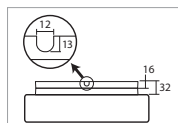

Dekorativní pás / decorative
stripe
více informací/more details:
www.osmont.cz

DELIA 1 - PC

Ø 300 mm