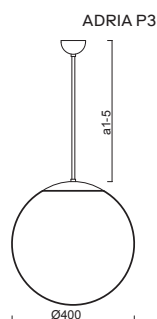

ADRIA P3

Ø 400 mm

code	type	colour	socket	[W]	IP
42166	Z11/096/a5 B	○	E27	150	IP40
52930	Z11/096/a5 C	●	E27	150	IP40
42186	Z11/096/a5 MS	●	E27	150	IP40
45114	Z11/096/a5 NL	●	E27	150	IP40
45149	Z11/096/a5 NB	●	E27	150	IP40

code	type	colour	[W]	T [K]	IP	BTTO [lm]	NTTO [lm]	DALI	EM COMB (1h)
60079	LED-5L06C06Z11/096/a5 B 3000	○	27	3000	IP40	3900	3430	60084	68304
61289	LED-5L06C06Z11/096/a5 C 3000	●	27	3000	IP40	3900	3430	61294	68309
60094	LED-5L06C06Z11/096/a5 MS 3000	●	27	3000	IP40	3900	3430	60099	68314
60109	LED-5L06C06Z11/096/a5 NL 3000	●	27	3000	IP40	3900	3430	60114	68319
60124	LED-5L06C06Z11/096/a5 NB 3000	●	27	3000	IP40	3900	3430	60129	68324
60579	LED-5L06C06Z11/096/a5 B 4000	○	27	4000	IP40	4110	3620	60584	68804
61789	LED-5L06C06Z11/096/a5 C 4000	●	27	4000	IP40	4110	3620	61794	68809
60594	LED-5L06C06Z11/096/a5 MS 4000	●	27	4000	IP40	4110	3620	60599	68814
60609	LED-5L06C06Z11/096/a5 NL 4000	●	27	4000	IP40	4110	3620	60614	68819
60624	LED-5L06C06Z11/096/a5 NB 4000	●	27	4000	IP40	4110	3620	60629	68824

ADRIA P3 HP HIGH POWER NEW

Ø 400 mm

code	type	colour	[W]	T [K]	IP	BTTO [lm]	NTTO [lm]	DALI	EM COMB (3h)
62004	LED-5L08D08Z11/096/a5 B 3000	○	52	3000	IP40	7990	7030	62009	72014*
62014	LED-5L08D08Z11/096/a5 C 3000	●	52	3000	IP40	7990	7030	62019	72019*
62024	LED-5L08D08Z11/096/a5 MS 3000	●	52	3000	IP40	7990	7030	62029	72024*
62034	LED-5L08D08Z11/096/a5 NL 3000	●	52	3000	IP40	7990	7030	62039	72029*
62044	LED-5L08D08Z11/096/a5 NB 3000	●	52	3000	IP40	7990	7030	62049	72034*
62504	LED-5L08D08Z11/096/a5 B 4000	○	52	4000	IP40	8370	7360	62509	72514*
62514	LED-5L08D08Z11/096/a5 C 4000	●	52	4000	IP40	8370	7360	62519	72519*
62524	LED-5L08D08Z11/096/a5 MS 4000	●	52	4000	IP40	8370	7360	62529	72524*
62534	LED-5L08D08Z11/096/a5 NL 4000	●	52	4000	IP40	8370	7360	62539	72529*
62544	LED-5L08D08Z11/096/a5 NB 4000	●	52	4000	IP40	8370	7360	62549	72534*

* Baldachyn Ø 240mm / Baldachin Ø 240mm