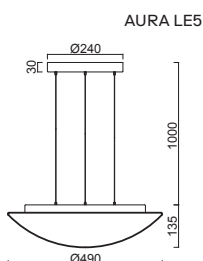

AURA LE5

Ø 490mm

code	type	colour	[W]	T [K]	IP	BTTO [lm]	NTTO [lm]	DALI	EM COMB (3h)
67433	LED-1L16C07ZLE11/082/L100 S 3000	●	27	3000	IP40	3690	2550	67434	
67435	LED-1L16B07ZLE11/082/L100 S 3000	●	33	3000	IP40	4850	3350	67436	
67437	LED-1L16C07ZLE11/082/L100 C 3000	●	27	3000	IP40	3690	2550	67438	
67439	LED-1L16B07ZLE11/082/L100 C 3000	●	33	3000	IP40	4850	3350	67440	
67933	LED-1L16C07ZLE11/082/L100 S 4000	●	27	4000	IP40	3890	2680	67934	
67935	LED-1L16B07ZLE11/082/L100 S 4000	●	33	4000	IP40	5070	3500	67936	
67937	LED-1L16C07ZLE11/082/L100 C 4000	●	27	4000	IP40	3890	2680	67938	
67939	LED-1L16B07ZLE11/082/L100 C 4000	●	33	4000	IP40	5070	3500	67940	
PŘEPÍNATELNÉ / CHANGEABLE 3000K/4000K									
71383	LED-1L16C07ZLE11/082/L100 S 3/4K	●	27	3000/4000	IP40	3690/3890	2550/2680	71384	
71385	LED-1L16B07ZLE11/082/L100 S 3/4K	●	33	3000/4000	IP40	4850/5070	3350/3500	71386	
71387	LED-1L16C07ZLE11/082/L100 C 3/4K	●	27	3000/4000	IP40	3690/3890	2550/2680	71388	
71389	LED-1L16B07ZLE11/082/L100 C 3/4K	●	33	3000/4000	IP40	4850/5070	3350/3500	71390	

AURA LE9

Ø 590mm

code	type	colour	[W]	T [K]	IP	BTTO [lm]	NTTO [lm]	DALI	EM COMB (3h)
67441	LED-2L43C07ZLE11/084/L100 S 3000	●	35	3000	IP40	5050	3490	67442	
67443	LED-2L43C09ZLE11/084/L100 S 3000	●	47	3000	IP40	6620	4570	67444	
67445	LED-2L43C07ZLE11/084/L100 C 3000	●	35	3000	IP40	5050	3490	67446	
67447	LED-2L43C09ZLE11/084/L100 C 3000	●	47	3000	IP40	6620	4570	67448	
67941	LED-2L43C07ZLE11/084/L100 S 4000	●	35	4000	IP40	5330	3680	67942	
67943	LED-2L43C09ZLE11/084/L100 S 4000	●	47	4000	IP40	6980	4810	67944	
67945	LED-2L43C07ZLE11/084/L100 C 4000	●	35	4000	IP40	5330	3680	67946	
67947	LED-2L43C09ZLE11/084/L100 C 4000	●	47	4000	IP40	6980	4810	67948