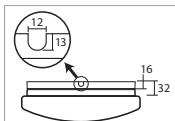

SAGITA 1 - PC

Ø 300 mm