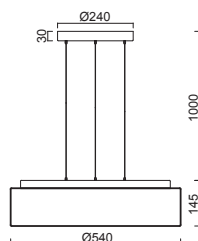

ERIS LE4

Závěs 3 ocelová lanka, která slouží i jako přívod elektrické energie
Stínidlo třívrstvé opálové sklo s matovaným povrchem
Držení stínidla sklápovací držáky
Umístění stropní

Pendant 3 steel wires which also serve as a power supply
Shade three-layer opal glass with matt surface
Shade fixing with folding two-step clamp holders
Installation ceiling