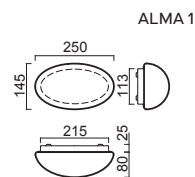

# ALMA 1, 2

Montura kovová  
Stínidlo třívrstvé opálové sklo s matovaným povrchem  
Držení stínidla sklápovací držáky  
Umístění stropní / nástěnné

Fixture metal  
Shade three-layer opal glass with matt surface  
Shade fixing with folding two-step clamp holders  
Installation ceiling / wall