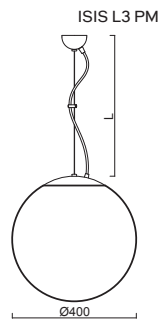

ISIS L3 - PM

Ø 400 mm

code	type	colour	socket	[W]	IP
63285	ZL11/PM3/L100 B	○	E27	75	IP40
63287	ZL11/PM3/L100 C	●	E27	75	IP40
63289	ZL11/PM3/L100 MS	●	E27	75	IP40
63291	ZL11/PM3/L100 NL	●	E27	75	IP40
63293	ZL11/PM3/L100 NB	●	E27	75	IP40

code	type	colour	[W]	T [K]	IP	BTTO [lm]	NTTO [lm]	DALI	EM COMB (1h)
64195	LED-5L06C06ZL11/PM3/L100 B 3000	○	27	3000	IP40	3900	3430	64197	64199
64201	LED-5L06C06ZL11/PM3/L100 C 3000	●	27	3000	IP40	3900	3430	64203	64205
64207	LED-5L06C06ZL11/PM3/L100 MS 3000	●	27	3000	IP40	3900	3430	64209	64211
64213	LED-5L06C06ZL11/PM3/L100 NL 3000	●	27	3000	IP40	3900	3430	64215	64217
64219	LED-5L06C06ZL11/PM3/L100 NB 3000	●	27	3000	IP40	3900	3430	64221	64223
64695	LED-5L06C06ZL11/PM3/L100 B 4000	○	27	4000	IP40	4110	3620	64697	64699
64701	LED-5L06C06ZL11/PM3/L100 C 4000	●	27	4000	IP40	4110	3620	64703	64705
64707	LED-5L06C06ZL11/PM3/L100 MS 4000	●	27	4000	IP40	4110	3620	64709	64711
64713	LED-5L06C06ZL11/PM3/L100 NL 4000	●	27	4000	IP40	4110	3620	64715	64717
64719	LED-5L06C06ZL11/PM3/L100 NB 4000	●	27	4000	IP40	4110	3620	64721	64723

ISIS L3 - PM HP HIGH POWER

Ø 400 mm

code	type	colour	[W]	T [K]	IP	BTTO [lm]	NTTO [lm]	DALI	EM COMB (3h)
64255	LED-5L08D08ZL11/PE3/L100 B 3000	○	52	3000	IP40	7990	7030	64257	72215*
64259	LED-5L08D08ZL11/PE3/L100 C 3000	●	52	3000	IP40	7990	7030	64261	72217*
64263	LED-5L08D08ZL11/PE3/L100 MS 3000	●	52	3000	IP40	7990	7030	64265	72219*
64267	LED-5L08D08ZL11/PE3/L100 NL 3000	●	52	3000	IP40	7990	7030	64269	72221*
64271	LED-5L08D08ZL11/PE3/L100 NB 3000	●	52	3000	IP40	7990	7030	64273	72223*
64755	LED-5L08D08ZL11/PE3/L100 B 4000	○	52	4000	IP40	8370	7360	64757	72715*
64759	LED-5L08D08ZL11/PE3/L100 C 4000	●	52	4000	IP40	8370	7360	64761	72717*
64763	LED-5L08D08ZL11/PE3/L100 MS 4000	●	52	4000	IP40	8370	7360	64765	72719*
64767	LED-5L08D08ZL11/PE3/L100 NL 4000	●	52	4000	IP40	8370	7360	64769	72721*
64771	LED-5L08D08ZL11/PE3/L100 NB 4000	●	52	4000	IP40	8370	7360	64773	72723*

* Baldachýn ø 240mm / Baldachin ø 240mm