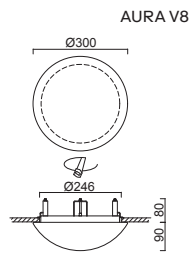

AURA V8, V10

Montura	kovová, polovestavná
Stínidlo	třívrstvé opalové sklo s matovaným povrchem
Držení stínidla	bajonetové
Uchytení	
svítidla	otočnými držáky
Umístění	stropní / nástěnná
Fixture	metal, semi-recessed
Shade	three-layer opal glass with matt surface
Shade fixing	bayonet
Luminaire attachment	with revolving metal holders
Installation	ceiling / wall

Náhradní stínidlo / spare shade
AURA V8 - code 20008
AURA V10 - code 20055