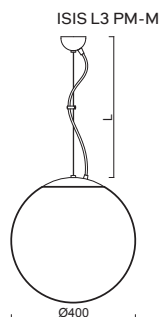

ISIS L3 - PM-M MATT

Ø 400 mm

code	type	colour	socket	[W]	IP
63785	ZL11/PM3M/L100 B	○	E27	75	IP40
63787	ZL11/PM3M/L100 C	●	E27	75	IP40
63789	ZL11/PM3M/L100 MS	●	E27	75	IP40
63791	ZL11/PM3M/L100 NL	●	E27	75	IP40
63793	ZL11/PM3M/L100 NB	●	E27	75	IP40

code	type	colour	[W]	T [K]	IP	BTTO [mm]	NTTO [mm]	DALI	EM COMB (1h)
70195	LED-5L06C06ZL11/PM3M/L100 B 3000	○	27	3000	IP40	3900	3430	70197	70199
70201	LED-5L06C06ZL11/PM3M/L100 C 3000	●	27	3000	IP40	3900	3430	70203	70205
70207	LED-5L06C06ZL11/PM3M/L100 MS 3000	●	27	3000	IP40	3900	3430	70209	70211
70213	LED-5L06C06ZL11/PM3M/L100 NL 3000	●	27	3000	IP40	3900	3430	70215	70217
70219	LED-5L06C06ZL11/PM3M/L100 NB 3000	●	27	3000	IP40	3900	3430	70221	70223
70695	LED-5L06C06ZL11/PM3M/L100 B 4000	○	27	4000	IP40	4110	3620	70697	70699
70701	LED-5L06C06ZL11/PM3M/L100 C 4000	●	27	4000	IP40	4110	3620	70703	70705
70707	LED-5L06C06ZL11/PM3M/L100 MS 4000	●	27	4000	IP40	4110	3620	70709	70711
70713	LED-5L06C06ZL11/PM3M/L100 NL 4000	●	27	4000	IP40	4110	3620	70715	70717
70719	LED-5L06C06ZL11/PM3M/L100 NB 4000	●	27	4000	IP40	4110	3620	70721	70723

ISIS L3 - PM-M HP MATT HIGH POWER

Ø 400 mm

code	type	colour	[W]	T [K]	IP	BTTO [mm]	NTTO [mm]	DALI	EM COMB (3h)
70255	LED-5L08D08ZL11/PM3M/L100 B 3000	○	52	3000	IP40	7990	7030	70257	72245*
70259	LED-5L08D08ZL11/PM3M/L100 C 3000	●	52	3000	IP40	7990	7030	70261	72247*
70263	LED-5L08D08ZL11/PM3M/L100 MS 3000	●	52	3000	IP40	7990	7030	70265	72249*
70267	LED-5L08D08ZL11/PM3M/L100 NL 3000	●	52	3000	IP40	7990	7030	70269	72251*
70271	LED-5L08D08ZL11/PM3M/L100 NB 3000	●	52	3000	IP40	7990	7030	70273	72253*
70755	LED-5L08D08ZL11/PM3M/L100 B 4000	○	52	4000	IP40	8370	7360	70757	72745*
70759	LED-5L08D08ZL11/PM3M/L100 C 4000	●	52	4000	IP40	8370	7360	70761	72747*
70763	LED-5L08D08ZL11/PM3M/L100 MS 4000	●	52	4000	IP40	8370	7360	70765	72749*
70767	LED-5L08D08ZL11/PM3M/L100 NL 4000	●	52	4000	IP40	8370	7360	70769	72751*
70771	LED-5L08D08ZL11/PM3M/L100 NB 4000	●	52	4000	IP40	8370	7360	70773	72753*

* Baldachýn ø 240mm / Baldachin ø 240mm