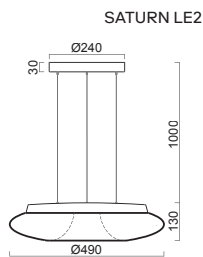

SATURN LE1

Ø 350mm

code	type	colour	[W]	T [K]	IP	BTTO [m]	NTTO [m]	DALI	EM COMB (3h)
67427	LED-1L61C03ZLE11/462/L100 S 3000	●	16	3000	IP20	2270	1540		
67428	LED-1L61C03ZLE11/462/L100 C 3000	●	16	3000	IP20	2270	1540		
67927	LED-1L61C03ZLE11/462/L100 S 4000	●	16	4000	IP20	2390	1630		
67928	LED-1L61C03ZLE11/462/L100 C 4000	●	16	4000	IP20	2390	1630		

SATURN LE2

Ø 490mm

code	type	colour	[W]	T [K]	IP	BTTO [m]	NTTO [m]	DALI	EM COMB (3h)
67429	LED-1L62C07ZLE11/482/L100 S 3000	●	31	3000	IP20	4230	2880	67430	
67431	LED-1L62C07ZLE11/482/L100 C 3000	●	31	3000	IP20	4230	2880	67432	
67929	LED-1L62C07ZLE11/482/L100 S 4000	●	31	4000	IP20	4460	3030	67930	
67931	LED-1L62C07ZLE11/482/L100 C 4000	●	31	4000	IP20	4460	3030	67932