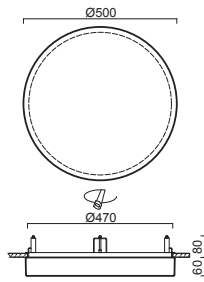

DELIA V3 - PMMA

Montura	kovová, polovestavná
Stínidlo	opálový polymethylmetakrylát - PMMA
Držení stínidla	sklápovací držáky
Uchycení svítidla	otočnými držáky
Umístění	stropní / nástěnné
Fixture	metal
Shade	opal polymethylmethacrylate - PMMA
Shade fixing	with folding two-step clamp holders
Luminaire	
attachment	with revolving metal holders
Installation	ceiling / wall

DELIA V3 - PMMA

Ø 500mm

code	type	socket	[W]	IP	sensor
52553	IN-32KNV94/PM24	3xE27	3x30	IP44	52554

code	type	[W]	T [K]	IP	BTTO [lm]	NTTO [lm]	sensor	DALI	Corridor	EM COMB (3h)	EM+sensor
68166	LED-1L20C07KNV94/PM24 3000	33	3000	IP44	4750	3140		68167		68168	
68169	LED-1L20C10KNV94/PM24 3000	49	3000	IP44	6780	4470		68170		68171	
68666	LED-1L20C07KNV94/PM24 4000	33	4000	IP44	5010	3310		68667		68668	
68669	LED-1L20C10KNV94/PM24 4000	49	4000	IP44	7150	4720		68670		68671