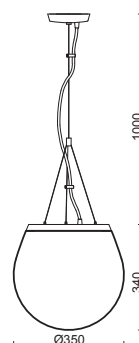

DANAE S

Ø 350 mm

Svítilno DANAE S se skládá ze dvou osvětlovacích částí (2 stínidla) a kabelového závěsu, délka 1m

Stínidlo třívrstvé opálové sklo s matovaným povrchem
Umístění stropní

The light DANAE S consists of two illuminating parts (2 shades) and cable pendant, length 1m

Shade: three-layer opal glass with matt surface
Installation ceiling

B - bílá / white, C - černá / black

Náhradní stínidlo / spare shade
DANAE S - code 20088 / 452-1
- code 20089 / 452-2

code	type	colour	[W]	T [K]	IP	BTTO [lm]	NTTO [lm]	DALI	EM COMB (3h)
63065*	LED-5L06C04/1L12C03ZS11/452/L100 2/1 B 3000	○	20+9	3000	IP40	4050	3240*		
63066*	LED-5L06C04/1L12C03ZS11/452/L100 2/1 C 3000	●	20+9	3000	IP40	4050	3240*		
63565*	LED-5L06C04/1L12C03ZS11/452/L100 2/1 B 4000	○	20+9	4000	IP40	4270	3410*		
63566*	LED-5L06C04/1L12C03ZS11/452/L100 2/1 C 4000	●	20+9	4000	IP40	4270	3410*		

* 3000K - 2380 lm + 860 lm * 4000K - 2500 lm + 910 lm

DANAE T

Ø 350 mm

Svítilno DANAE T se skládá ze skleněného stínidla a lankového závěsu, délka 1m

Stínidlo třívrstvé opálové sklo s matovaným povrchem
Umístění stropní

The light DANAE T consists of glass shade and wire pendant, length 1m

Shade: three-layer opal glass with matt surface
Installation ceiling

B - bílá / white, MS - mosaz / brass, NL - nerez leštěná / stainless steel polished, NB - nerez broušená / stainless steel brushed

Náhradní stínidlo / spare shade
code 20101