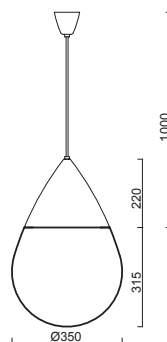

DANAE S

Ø 350 mm

Svítilno DANAE S se skládá ze dvou osvětlovacích částí (2 stínidla) a kabelového závěsu, délka 1m

Stínidlo třívrstvé opálové sklo s matovaným povrchem
Umístění stropní

The light DANAE S consists of two illuminating parts (2 shades) and cable pendant, length 1m

Shade: three-layer opal glass with matt surface
Installation ceiling