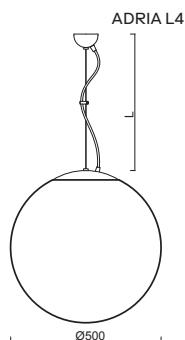

ADRIA L4

Ø 500mm

code	type	colour	socket	[W]	IP
42476	ZL11/098/L100 B	○	E27	150	IP40
52947	ZL11/098/L100 C	●	E27	150	IP40
42492	ZL11/098/L100 MS	●	E27	150	IP40
45404	ZL11/098/L100 NL	●	E27	150	IP40
45420	ZL11/098/L100 NB	●	E27	150	IP40

code	type	colour	[W]	T [K]	IP	BTTO [lm]	NTTO [lm]	DALI	EM COMB (3h)
60288	LED-5L07C09ZL11/098/L100 B 3000	○	41	3000	IP40	5880	5170	60290	60292
61330	LED-5L07C09ZL11/098/L100 C 3000	●	41	3000	IP40	5880	5170	61332	61334
60294	LED-5L07C09ZL11/098/L100 MS 3000	●	41	3000	IP40	5880	5170	60296	60298
60300	LED-5L07C09ZL11/098/L100 NL 3000	●	41	3000	IP40	5880	5170	60302	60304
60306	LED-5L07C09ZL11/098/L100 NB 3000	●	41	3000	IP40	5880	5170	60308	60310
60788	LED-5L07C09ZL11/098/L100 B 4000	○	41	4000	IP40	6200	5450	60790	60792
61830	LED-5L07C09ZL11/098/L100 C 4000	●	41	4000	IP40	6200	5450	61832	61834
60794	LED-5L07C09ZL11/098/L100 MS 4000	●	41	4000	IP40	6200	5450	60796	60798
60800	LED-5L07C09ZL11/098/L100 NL 4000	●	41	4000	IP40	6200	5450	60802	60804
60806	LED-5L07C09ZL11/098/L100 NB 4000	●	41	4000	IP40	6200	5450	60808	60810

ADRIA L4 HP HIGH POWER NEW

Ø 500mm

code	type	colour	[W]	T [K]	IP	BTTO [lm]	NTTO [lm]	DALI	EM COMB (3h)
62170	LED-5L08D09ZL11/098/L100 B 3000	○	58	3000	IP40	8880	7810	62172	72095*
62174	LED-5L08D09ZL11/098/L100 C 3000	●	58	3000	IP40	8880	7810	62176	72097*
62178	LED-5L08D09ZL11/098/L100 MS 3000	●	58	3000	IP40	8880	7810	62180	72099*
62182	LED-5L08D09ZL11/098/L100 NL 3000	●	58	3000	IP40	8880	7810	62184	72101*
62186	LED-5L08D09ZL11/098/L100 NB 3000	●	58	3000	IP40	8880	7810	62188	72103*
62670	LED-5L08D09ZL11/098/L100 B 4000	○	58	4000	IP40	9290	8180	62672	72595*
62674	LED-5L08D09ZL11/098/L100 C 4000	●	58	4000	IP40	9290	8180	62676	72597*
62678	LED-5L08D09ZL11/098/L100 MS 4000	●	58	4000	IP40	9290	8180	62680	72599*
62682	LED-5L08D09ZL11/098/L100 NL 4000	●	58	4000	IP40	9290	8180	62684	72601*
62686	LED-5L08D09ZL11/098/L100 NB 4000	●	58	4000	IP40	9290	8180	62688	72603*

* Baldachyn Ø 240mm / Baldachin Ø 240mm