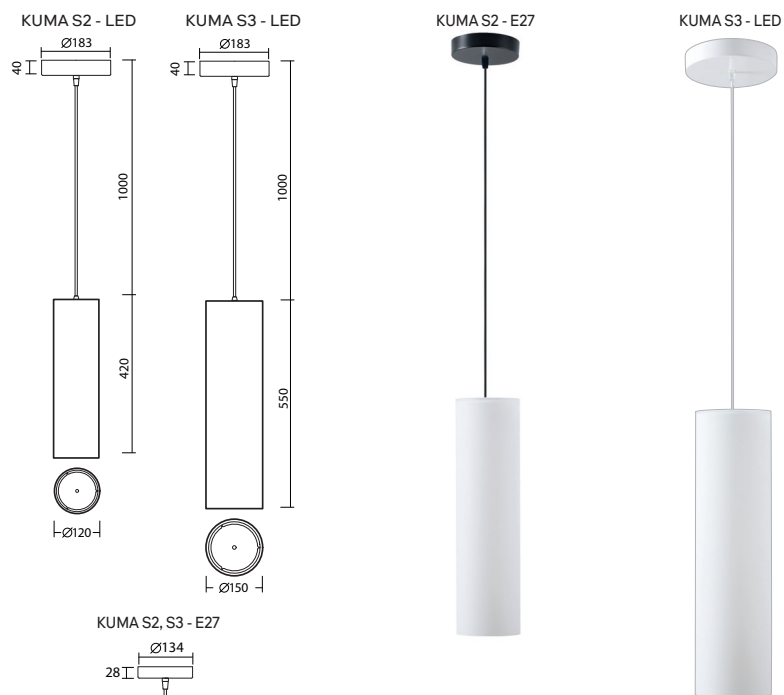

# KUMA S2, S3 NEW

Závěs kabelový, délka 1m  
 Stínidlo třívrstvé opálové sklo s matovaným povrchem  
 Držení stínidla ocelový držák stropní  
 Umístění stropní

Pendant cable, length 1m  
 Shade three-layer opal glass with matt surface  
 Shade attachment steel holder  
 Installation ceiling