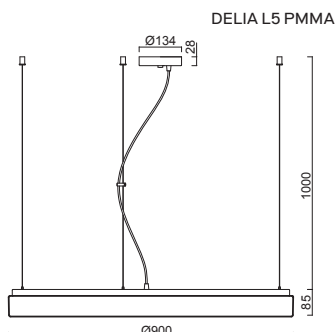

DELIA L4, L5 - PMMA

Závěs lankový, délka 1m
Stínidlo opálový polymethylmetakrylát - PMMA
Držení stínidla sklápovací držáky
Umístění stropní

Pendant wire, length 1m
Shade opal polymethylmetacrylate - PMMA
Shade fixing with folding two-step clamp holders
Installation ceiling

B - bílá / white

Dekoraturní pás / decorative stripe
více informací / more details:
www.osmont.cz

DELIA L4 - PMMA

Ø 650mm

code	type	colour	socket	[W]	IP
44277	IN-42ZL11/PM25/L100	○	4xE27	4x40	IP40

code	type	colour	[W]	T [K]	IP	BTTO [lm]	NTTO [lm]	DALI	EM COMB (3h)
66357	LED-6L51B07ZL11/PM25/L100 3000	○	64	3000	IP40	10210	6940	66358	
48244	LED-6L51B10ZL11/PM25/L100 3000	○	100	3000	IP40	14790	10060	48247	
66857	LED-6L51B07ZL11/PM25/L100 4000	○	64	4000	IP40	10670	7260	66858	
48744	LED-6L51B10ZL11/PM25/L100 4000	○	100	4000	IP40	15450	10510	48747	

DELIA L5 - PMMA

Ø 900mm

code	type	colour	socket	[W]	IP
44282	IN-62ZL11/PM26/L100	○	6xE27	6x30	IP40

code	type	colour	[W]	T [K]	IP	BTTO [lm]	NTTO [lm]	DALI	EM COMB (3h)
66360	LED-9L52B07ZL11/PM26/L100 3000	○	98	3000	IP40	15310	10720	66361	
48248	LED-9L52B10ZL11/PM26/L100 3000	○	150	3000	IP40	22180	15530	48204	
66860	LED-9L52B07ZL11/PM26/L100 4000	○	98	4000	IP40	16000	11200	66861	
48748	LED-9L52B10ZL11/PM26/L100 4000	○	150	4000	IP40	23170	16220	48704