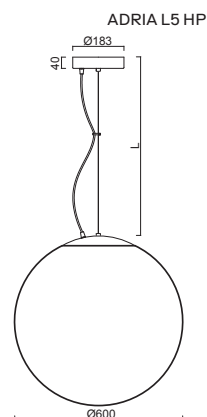

ADRIA L5

Ø 600 mm

code	type	colour	socket	[W]	IP
45832	ZL11/3/099/L100 B	○	3xE27	3x60	IP40
52949	ZL11/3/099/L100 C	●	3xE27	3x60	IP40
45844	ZL11/3/099/L100 MS	●	3xE27	3x60	IP40
45856	ZL11/3/099/L100 NL	●	3xE27	3x60	IP40
45868	ZL11/3/099/L100 NB	●	3xE27	3x60	IP40

code	type	colour	[W]	T [K]	IP	BTTO [lm]	NTTO [lm]	DALI	EM COMB (3h)
60312	LED-5L07C10ZL11/099/L100 B 3000	○	49	3000	IP40	6780	5970	60314	
61336	LED-5L07C10ZL11/099/L100 C 3000	●	49	3000	IP40	6780	5970	61338	
60316	LED-5L07C10ZL11/099/L100 MS 3000	●	49	3000	IP40	6780	5970	60318	
60320	LED-5L07C10ZL11/099/L100 NL 3000	●	49	3000	IP40	6780	5970	60322	
60324	LED-5L07C10ZL11/099/L100 NB 3000	●	49	3000	IP40	6780	5970	60326	
60812	LED-5L07C10ZL11/099/L100 B 4000	○	49	4000	IP40	7150	6290	60814	
61836	LED-5L07C10ZL11/099/L100 C 4000	●	49	4000	IP40	7150	6290	61838	
60816	LED-5L07C10ZL11/099/L100 MS 4000	●	49	4000	IP40	7150	6290	60818	
60820	LED-5L07C10ZL11/099/L100 NL 4000	●	49	4000	IP40	7150	6290	60822	
60824	LED-5L07C10ZL11/099/L100 NB 4000	●	49	4000	IP40	7150	6290	60826	

ADRIA L5 HP HIGH POWER NEW

Ø 600 mm

code	type	colour	[W]	T [K]	IP	BTTO [lm]	NTTO [lm]	DALI	EM COMB (3h)
62190	LED-5L08D10ZL11/099/L100 B 3000	○	65	3000	IP40	9840	8660	62192	
62194	LED-5L08D10ZL11/099/L100 C 3000	●	65	3000	IP40	9840	8660	62196	
62198	LED-5L08D10ZL11/099/L100 MS 3000	●	65	3000	IP40	9840	8660	62200	
62202	LED-5L08D10ZL11/099/L100 NL 3000	●	65	3000	IP40	9840	8660	62204	
62206	LED-5L08D10ZL11/099/L100 NB 3000	●	65	3000	IP40	9840	8660	62208	
62690	LED-5L08D10ZL11/099/L100 B 4000	○	65	4000	IP40	10300	9070	62692	
62694	LED-5L08D10ZL11/099/L100 C 4000	●	65	4000	IP40	10300	9070	62696	
62698	LED-5L08D10ZL11/099/L100 MS 4000	●	65	4000	IP40	10300	9070	62700	
62702	LED-5L08D10ZL11/099/L100 NL 4000	●	65	4000	IP40	10300	9070	62704	
62706	LED-5L08D10ZL11/099/L100 NB 4000	●	65	4000	IP40	10300	9070	62708	

Sensor - kód svítidla s pohybovým HF senzorem / code for luminaire with HF sensor | **DALI** - kód svítidla se stmívatelným DALI předřadníkem / code for luminaire with DALI driver | **Corridor** - kód pro svítidlo s Corridor funkcí (HF + DALI) / code for luminaire with Corridor function (HF + DALI) | **EM COMB (3h)** - kód nouzového kombinovaného svítidla (3h) / code for luminaire with emergency unit combined (3h) | **EM + Sensor (3h)** - kód nouzového kombinovaného svítidla (3h) s HF senzorem / code for luminaire with emergency unit combined (3h) and HF sensor