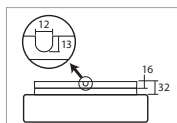

DELIA 3, 4 - PMMA

Montura kovová
Stínidlo opalový polymethylmetakrylát - PMMA
Držení stínidla sklápovací držáky
Umístění stropní / nástěnné

Fixture metal
Shade opal polymethylmethacrylate - PMMA
Shade fixing with folding two-step clamp holders
Installation ceiling / wall

Podstavec pro boční přívod
/ base for side supply
DELIA 3 PMMA - code 33503