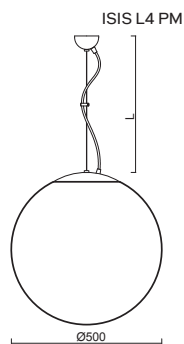

ISIS L4 - PM

Ø 500mm

code	type	colour	socket	[W]	IP
63295	ZL11/PM4/L100 B	○	E27	100	IP40
63297	ZL11/PM4/L100 C	●	E27	100	IP40
63299	ZL11/PM4/L100 MS	●	E27	100	IP40
63301	ZL11/PM4/L100 NL	●	E27	100	IP40
63303	ZL11/PM4/L100 NB	●	E27	100	IP40

code	type	colour	[W]	T [K]	IP	BTTO [lm]	NTTO [lm]	DALI	EM COMB (3h)
64225	LED-5L07C09ZL11/PM4/L100 B 3000	○	41	3000	IP40	5880	5170	64227	64229
64231	LED-5L07C09ZL11/PM4/L100 C 3000	●	41	3000	IP40	5880	5170	64233	64235
64237	LED-5L07C09ZL11/PM4/L100 MS 3000	●	41	3000	IP40	5880	5170	64239	64241
64243	LED-5L07C09ZL11/PM4/L100 NL 3000	●	41	3000	IP40	5880	5170	64245	64247
64249	LED-5L07C09ZL11/PM4/L100 NB 3000	●	41	3000	IP40	5880	5170	64251	64253
64725	LED-5L07C09ZL11/PM4/L100 B 4000	○	41	4000	IP40	6200	5450	64727	64729
64731	LED-5L07C09ZL11/PM4/L100 C 4000	●	41	4000	IP40	6200	5450	64733	64735
64737	LED-5L07C09ZL11/PM4/L100 MS 4000	●	41	4000	IP40	6200	5450	64739	64741
64743	LED-5L07C09ZL11/PM4/L100 NL 4000	●	41	4000	IP40	6200	5450	64745	64747
64749	LED-5L07C09ZL11/PM4/L100 NB 4000	●	41	4000	IP40	6200	5450	64751	64753

ISIS L4 - PM HP HIGH POWER

Ø 500mm

code	type	colour	[W]	T [K]	IP	BTTO [lm]	NTTO [lm]	DALI	EM COMB (3h)
64275	LED-5L08D09ZL11/PM4/L100 B 3000	○	58	3000	IP40	8880	7810	64277	72225*
64279	LED-5L08D09ZL11/PM4/L100 C 3000	●	58	3000	IP40	8880	7810	64281	72227*
64283	LED-5L08D09ZL11/PM4/L100 MS 3000	●	58	3000	IP40	8880	7810	64285	72229*
64287	LED-5L08D09ZL11/PM4/L100 NL 3000	●	58	3000	IP40	8880	7810	64289	72231*
64291	LED-5L08D09ZL11/PM4/L100 NB 3000	●	58	3000	IP40	8880	7810	64293	72233*
64775	LED-5L08D09ZL11/PM4/L100 B 4000	○	58	4000	IP40	9290	8180	64777	72725*
64779	LED-5L08D09ZL11/PM4/L100 C 4000	●	58	4000	IP40	9290	8180	64781	72727*
64783	LED-5L08D09ZL11/PM4/L100 MS 4000	●	58	4000	IP40	9290	8180	64785	72729*
64787	LED-5L08D09ZL11/PM4/L100 NL 4000	●	58	4000	IP40	9290	8180	64789	72731*
64791	LED-5L08D09ZL11/PM4/L100 NB 4000	●	58	4000	IP40	9290	8180	64793	72733*

* Baldachýn ø 240mm / Baldachin ø 240mm