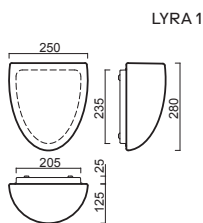

# LYRA 1, 2

Montura kovová  
Stínidlo třívrstvé opálové sklo s matovaným povrchem  
Držení stínidla sklápovací držáky  
Umístění nástěnné

Fixture metal  
Shade three-layer opal glass with matt surface  
Shade fixing with folding two-step clamp holders  
Installation wall