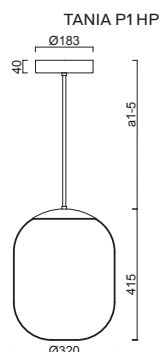

TANIA P1

Ø 320 x 415 mm

code	type	colour	socket	[W]	IP
58104	Z11/296/a5 B	○	E27	150	IP40
58109	Z11/296/a5 C	●	E27	150	IP40
58114	Z11/296/a5 MS	●	E27	150	IP40
58119	Z11/296/a5 NL	●	E27	150	IP40
58124	Z11/296/a5 NB	●	E27	150	IP40

code	type	colour	[W]	T [K]	IP	BTTO [lm]	NTTO [lm]	DALI	EM COMB (3h)
66394	LED-5L06C06Z11/296/a5 B 3000	○	27	3000	IP40	3900	3200	66399	
66404	LED-5L06C06Z11/296/a5 C 3000	●	27	3000	IP40	3900	3200	66409	
66414	LED-5L06C06Z11/296/a5 MS 3000	●	27	3000	IP40	3900	3200	66419	
66424	LED-5L06C06Z11/296/a5 NL 3000	●	27	3000	IP40	3900	3200	66429	
66434	LED-5L06C06Z11/296/a5 NB 3000	●	27	3000	IP40	3900	3200	66439	
66894	LED-5L06C06Z11/296/a5 B 4000	○	27	4000	IP40	4110	3370	66899	
66904	LED-5L06C06Z11/296/a5 C 4000	●	27	4000	IP40	4110	3370	66909	
66914	LED-5L06C06Z11/296/a5 MS 4000	●	27	4000	IP40	4110	3370	66919	
66924	LED-5L06C06Z11/296/a5 NL 4000	●	27	4000	IP40	4110	3370	66929	
66934	LED-5L06C06Z11/296/a5 NB 4000	●	27	4000	IP40	4110	3370	66939	

TANIA P1 HP HIGH POWER NEW

Ø 320 x 415 mm

code	type	colour	[W]	T [K]	IP	BTTO [lm]	NTTO [lm]	DALI	EM COMB (3h)
62244	LED-5L08D08Z11/296/a5 B 3000	○	52	3000	IP40	7990	6550	62249	
62254	LED-5L08D08Z11/296/a5 C 3000	●	52	3000	IP40	7990	6550	62259	
62264	LED-5L08D08Z11/296/a5 MS 3000	●	52	3000	IP40	7990	6550	62269	
62274	LED-5L08D08Z11/296/a5 NL 3000	●	52	3000	IP40	7990	6550	62279	
62284	LED-5L08D08Z11/296/a5 NB 3000	●	52	3000	IP40	7990	6550	62289	
62744	LED-5L08D08Z11/296/a5 B 4000	○	52	4000	IP40	8370	6860	62749	
62754	LED-5L08D08Z11/296/a5 C 4000	●	52	4000	IP40	8370	6860	62759	
62764	LED-5L08D08Z11/296/a5 MS 4000	●	52	4000	IP40	8370	6860	62769	
62774	LED-5L08D08Z11/296/a5 NL 4000	●	52	4000	IP40	8370	6860	62779	
62784	LED-5L08D08Z11/296/a5 NB 4000	●	52	4000	IP40	8370	6860	62789