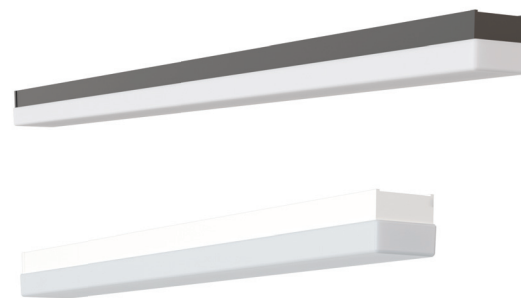

MATAR 1, 2 NEW

Montura kovová, možnost připojení zesponu nebo z boku
Stínidlo opálový polykarbonát
Držení stínidla pružinové
Umístění stropní / nástěnné

Fixture metal, possible bottom and side connection
Shade opal polycarbonate
Shade fixing spring
Installation ceiling / wall

B - bílá / white, C - černá / black

Náhradní stínidlo / spare shade
MATAR 1 - code 20608
MATAR 2 - code 20609

MATAR 1

600x60mm

code	type	colour	[W]	T [K]	IP	BTTO [lm]	NTTO [lm]	sensor	DALI	Corridor	EM COMB (3h)	EM+sensor
71030	LED-1L79C02PA06/PC71 B 3000	○	9	3000	IP44	1450	1030		71031			
71032	LED-1L79C03PA06/PC71 B 3000	○	13	3000	IP44	1960	1400		71033			
71034	LED-1L79C02PA06/PC71 C 3000	●	9	3000	IP44	1450	1030		71035			
71036	LED-1L79C03PA06/PC71 C 3000	●	13	3000	IP44	1960	1400		71037			
71530	LED-1L79C02PA06/PC71 B 4000	○	9	4000	IP44	1530	1090		71531			
71532	LED-1L79C03PA06/PC71 B 4000	○	13	4000	IP44	2070	1470		71533			
71534	LED-1L79C02PA06/PC71 C 4000	●	9	4000	IP44	1530	1090		71535			
71536	LED-1L79C03PA06/PC71 C 4000	●	13	4000	IP44	2070	1470		71537			

MATAR 2

900x60mm

code	type	colour	[W]	T [K]	IP	BTTO [lm]	NTTO [lm]	sensor	DALI	Corridor	EM COMB (3h)	EM+sensor
71038	LED-1L78/1L79C02PA09/PC72 B 3000	○	13	3000	IP44	2180	1550		71039			
71040	LED-1L78/1L79C03PA09/PC72 B 3000	○	19	3000	IP44	2940	2090		71041			
71042	LED-1L78/1L79C02PA09/PC72 C 3000	●	13	3000	IP44	2180	1550		71043			
71044	LED-1L78/1L79C03PA09/PC72 C 3000	●	19	3000	IP44	2940	2090		71045			
71538	LED-1L78/1L79C02PA09/PC72 B 4000	○	13	4000	IP44	2300	1630		71539			
71540	LED-1L78/1L79C03PA09/PC72 B 4000	○	19	4000	IP44	3100	2200		71541			
71542	LED-1L78/1L79C02PA09/PC72 C 4000	●	13	4000	IP44	2300	1630		71543			
71544	LED-1L78/1L79C03PA09/PC72 C 4000	●	19	4000	IP44	3100	2200		71545