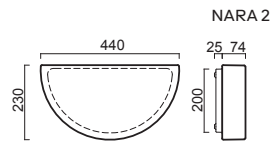

NARA 1, 2

Montura kovová
Stínidlo třívrstvé opálové sklo s matovaným povrchem
Držení stínidla sklápovací držáky
Umístění stropní / nástěnné

Fixture metal
Shade three-layer opal glass with matt surface
Shade fixing with folding two-step clamp holders
Installation ceiling / wall

Náhradní stínidlo / spare shade
NARA 1 - code 20105
NARA 2 - code 20106

NARA 1

360x200mm