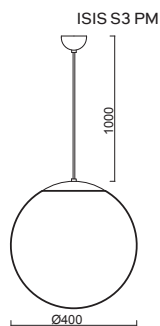

ISIS S3 - PM

Ø 400 mm

code	type	colour	socket	[W]	IP
63310	ZS11/PM3/L100 B	○	E27	75	IP40
63311	ZS11/PM3/L100 C	●	E27	75	IP40
63312	ZS11/PM3/L100 MS	●	E27	75	IP40
63313	ZS11/PM3/L100 NL	●	E27	75	IP40
63314	ZS11/PM3/L100 NB	●	E27	75	IP40

code	type	colour	[W]	T [K]	IP	BTTO [lm]	NTTO [lm]	DALI	EM COMB (1h)
64305	LED-5L06C06ZS11/PM3/L100 B 3000	○	27	3000	IP40	3900	3430	64306	64307
64308	LED-5L06C06ZS11/PM3/L100 C 3000	●	27	3000	IP40	3900	3430	64309	64310
64311	LED-5L06C06ZS11/PM3/L100 MS 3000	●	27	3000	IP40	3900	3430	64312	64313
64314	LED-5L06C06ZS11/PM3/L100 NL 3000	●	27	3000	IP40	3900	3430	64315	64316
64317	LED-5L06C06ZS11/PM3/L100 NB 3000	●	27	3000	IP40	3900	3430	64318	64319
64805	LED-5L06C06ZS11/PM3/L100 B 4000	○	27	4000	IP40	4110	3620	64806	64807
64808	LED-5L06C06ZS11/PM3/L100 C 4000	●	27	4000	IP40	4110	3620	64809	64810
64811	LED-5L06C06ZS11/PM3/L100 MS 4000	●	27	4000	IP40	4110	3620	64812	64813
64814	LED-5L06C06ZS11/PM3/L100 NL 4000	●	27	4000	IP40	4110	3620	64815	64816
64817	LED-5L06C06ZS11/PM3/L100 NB 4000	●	27	4000	IP40	4110	3620	64818	64819

ISIS S3 - PM HP HIGH POWER

Ø 400 mm

code	type	colour	[W]	T [K]	IP	BTTO [lm]	NTTO [lm]	DALI	EM COMB (3h)
64335	LED-5L08D08ZS11/PM3/L100 B 3000	○	52	3000	IP40	7990	7030	64336	72235*
64337	LED-5L08D08ZS11/PM3/L100 C 3000	●	52	3000	IP40	7990	7030	64338	72236*
64339	LED-5L08D08ZS11/PM3/L100 MS 3000	●	52	3000	IP40	7990	7030	64340	72237*
64341	LED-5L08D08ZS11/PM3/L100 NL 3000	●	52	3000	IP40	7990	7030	64342	72238*
64343	LED-5L08D08ZS11/PM3/L100 NB 3000	●	52	3000	IP40	7990	7030	64344	72239*
64835	LED-5L08D08ZS11/PM3/L100 B 4000	○	52	4000	IP40	8370	7360	64836	72735*
64837	LED-5L08D08ZS11/PM3/L100 C 4000	●	52	4000	IP40	8370	7360	64838	72736*
64839	LED-5L08D08ZS11/PM3/L100 MS 4000	●	52	4000	IP40	8370	7360	64840	72737*
64841	LED-5L08D08ZS11/PM3/L100 NL 4000	●	52	4000	IP40	8370	7360	64842	72738*
64843	LED-5L08D08ZS11/PM3/L100 NB 4000	●	52	4000	IP40	8370	7360	64844	72739*

* Baldachyn ø 240mm / Baldachin ø 240mm