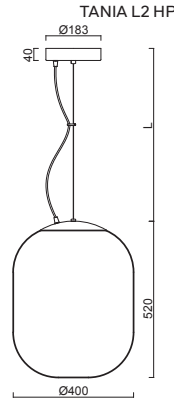

TANIA L2

Ø 400 x 520 mm

code	type	colour	socket	[W]	IP
58160	ZL11/298/L100 B	○	E27	150	IP40
58162	ZL11/298/L100 C	●	E27	150	IP40
58164	ZL11/298/L100 MS	●	E27	150	IP40
58166	ZL11/298/L100 NL	●	E27	150	IP40
58168	ZL11/298/L100 NB	●	E27	150	IP40

code	type	colour	[W]	T [K]	IP	BTTO [lm]	NTTO [lm]	DALI	EM COMB (3h)
67320	LED-5L07C09ZL11/298/L100 B 3000	○	41	3000	IP40	5880	4940	67322	67324
67326	LED-5L07C09ZL11/298/L100 C 3000	●	41	3000	IP40	5880	4940	67328	67330
67332	LED-5L07C09ZL11/298/L100 MS 3000	●	41	3000	IP40	5880	4940	67334	67336
67338	LED-5L07C09ZL11/298/L100 NL 3000	●	41	3000	IP40	5880	4940	67340	67342
67344	LED-5L07C09ZL11/298/L100 NB 3000	●	41	3000	IP40	5880	4940	67346	67348
67820	LED-5L07C09ZL11/298/L100 B 4000	○	41	4000	IP40	6200	5210	67822	67824
67826	LED-5L07C09ZL11/298/L100 C 4000	●	41	4000	IP40	6200	5210	67828	67830
67832	LED-5L07C09ZL11/298/L100 MS 4000	●	41	4000	IP40	6200	5210	67834	67836
67838	LED-5L07C09ZL11/298/L100 NL 4000	●	41	4000	IP40	6200	5210	67840	67842
67844	LED-5L07C09ZL11/298/L100 NB 4000	●	41	4000	IP40	6200	5210	67846	67848

TANIA L2 HP HIGH POWER NEW

Ø 400 x 520 mm

code	type	colour	[W]	T [K]	IP	BTTO [lm]	NTTO [lm]	DALI	EM COMB (3h)
62360	LED-5L08D09ZL11/298/L100 B 3000	○	58	3000	IP40	8880	7460	62362	
62364	LED-5L08D09ZL11/298/L100 C 3000	●	58	3000	IP40	8880	7460	62366	
62368	LED-5L08D09ZL11/298/L100 MS 3000	●	58	3000	IP40	8880	7460	62370	
62372	LED-5L08D09ZL11/298/L100 NL 3000	●	58	3000	IP40	8880	7460	62374	
62376	LED-5L08D09ZL11/298/L100 NB 3000	●	58	3000	IP40	8880	7460	62378	
62860	LED-5L08D09ZL11/298/L100 B 4000	○	58	4000	IP40	9290	7800	62862	
62864	LED-5L08D09ZL11/298/L100 C 4000	●	58	4000	IP40	9290	7800	62866	
62868	LED-5L08D09ZL11/298/L100 MS 4000	●	58	4000	IP40	9290	7800	62870	
62872	LED-5L08D09ZL11/298/L100 NL 4000	●	58	4000	IP40	9290	7800	62874	
62876	LED-5L08D09ZL11/298/L100 NB 4000	●	58	4000	IP40	9290	7800	62878