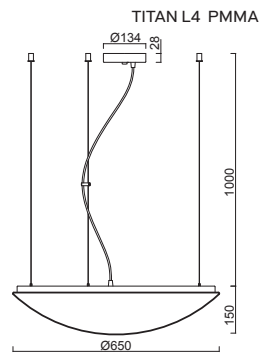

TITAN L4, L5 - PMMA

Závěs lankový, délka 1m
Stínidlo opálový polymethylmetakrylát - PMMA
Držení stínidla sklápovací držáky
Umístění stropní

Pendant wire, length 1m
Shade opal polymethylmetacrylate - PMMA
Shade fixing with folding two-step clamp holders
Installation ceiling

B - bílá / white

Náhradní stínidlo / spare shade
TITAN L4 - code 20515
TITAN L5 - code 20516

TITAN L4 - PMMA

Ø 650mm

code	type	colour	socket	[W]	IP
52035	IN-42ZL11/PM10/L100	○	4xE27	4x40	IP40

code	type	colour	[W]	T [K]	IP	BTTO [lm]	NTTO [lm]	DALI	EM COMB (3h)
66345	LED-6L51B07ZL11/PM10/L100 3000	○	64	3000	IP40	10210	6740	66346	
66348	LED-6L51B09ZL11/PM10/L100 3000	○	89	3000	IP40	13440	8870	66349	
66845	LED-6L51B07ZL11/PM10/L100 4000	○	64	4000	IP40	10670	7040	66846	
66848	LED-6L51B09ZL11/PM10/L100 4000	○	89	4000	IP40	14040	9270	66849	

TITAN L5 - PMMA

Ø 900mm

code	type	colour	socket	[W]	IP
52040	IN-62ZL11/PM11/L100	○	6xE27	6x40	IP40

code	type	colour	[W]	T [K]	IP	BTTO [lm]	NTTO [lm]	DALI	EM COMB (3h)
66351	LED-9L52B07ZL11/PM11/L100 3000	○	98	3000	IP40	15310	10720	66352	
66354	LED-9L52B10ZL11/PM11/L100 3000	○	150	3000	IP40	22180	15530	66355	
66851	LED-9L52B07ZL11/PM11/L100 4000	○	98	4000	IP40	16000	11200	66852	
66854	LED-9L52B10ZL11/PM11/L100 4000	○	150	4000	IP40	23170	16220	66855