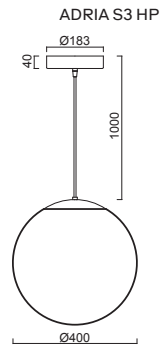

ADRIA S3

Ø 400 mm

code	type	colour	socket	[W]	IP
53016	ZS11/096/L100 B	○	E27	150	IP40
52953	ZS11/096/L100 C	●	E27	150	IP40
53022	ZS11/096/L100 MS	●	E27	150	IP40
53028	ZS11/096/L100 NL	●	E27	150	IP40
53034	ZS11/096/L100 NB	●	E27	150	IP40

code	type	colour	[W]	T [K]	IP	BTTO [lm]	NTTO [lm]	DALI	EM COMB (1h)
60342	LED-5L06C06ZS11/096/L100 B 3000	○	27	3000	IP40	3900	3430	60343	68340
61343	LED-5L06C06ZS11/096/L100 C 3000	●	27	3000	IP40	3900	3430	61344	68341
60345	LED-5L06C06ZS11/096/L100 MS 3000	●	27	3000	IP40	3900	3430	60346	68342
60348	LED-5L06C06ZS11/096/L100 NL 3000	●	27	3000	IP40	3900	3430	60349	68343
60351	LED-5L06C06ZS11/096/L100 NB 3000	●	27	3000	IP40	3900	3430	60352	68344
60842	LED-5L06C06ZS11/096/L100 B 4000	○	27	4000	IP40	4110	3620	60843	68840
61843	LED-5L06C06ZS11/096/L100 C 4000	●	27	4000	IP40	4110	3620	61844	68841
60845	LED-5L06C06ZS11/096/L100 MS 4000	●	27	4000	IP40	4110	3620	60846	68842
60848	LED-5L06C06ZS11/096/L100 NL 4000	●	27	4000	IP40	4110	3620	60849	68843
60851	LED-5L06C06ZS11/096/L100 NB 4000	●	27	4000	IP40	4110	3620	60852	68844

ADRIA S3 HP HIGH POWER NEW

Ø 400 mm

code	type	colour	[W]	T [K]	IP	BTTO [lm]	NTTO [lm]	DALI	EM COMB (3h)
62210	LED-5L08D08ZS11/096/L100 B 3000	○	52	3000	IP40	7990	7030	62211	72105*
62212	LED-5L08D08ZS11/096/L100 C 3000	●	52	3000	IP40	7990	7030	62213	72106*
62214	LED-5L08D08ZS11/096/L100 MS 3000	●	52	3000	IP40	7990	7030	62215	72107*
62216	LED-5L08D08ZS11/096/L100 NL 3000	●	52	3000	IP40	7990	7030	62217	72108*
62218	LED-5L08D08ZS11/096/L100 NB 3000	●	52	3000	IP40	7990	7030	62219	72109*
62710	LED-5L08D08ZS11/096/L100 B 4000	○	52	4000	IP40	8370	7360	62711	72605*
62712	LED-5L08D08ZS11/096/L100 C 4000	●	52	4000	IP40	8370	7360	62713	72606*
62714	LED-5L08D08ZS11/096/L100 MS 4000	●	52	4000	IP40	8370	7360	62715	72607*
62716	LED-5L08D08ZS11/096/L100 NL 4000	●	52	4000	IP40	8370	7360	62717	72608*
62718	LED-5L08D08ZS11/096/L100 NB 4000	●	52	4000	IP40	8370	7360	62719	72609*

* Baldachyn ø 240mm / Baldachin ø 240mm