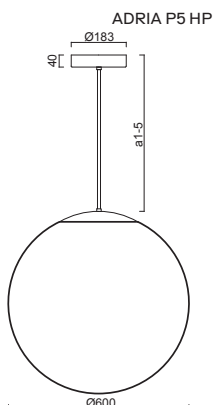

ADRIA P5, P5 HP

Závěs tyčový, délka 1m (a5)*
Stínidlo třívrstvé opalové sklo s matovaným povrchem
Držení stínidla ocelový držák pro otvor Ø150mm
Umístění stropní

Pendant metal rod, length 1m (a5)*
Shade three-layer opal glass with matt surface
Shade fixing steel holder for Ø150mm
Installation ceiling

*kódy pro ostatní délky závěsu na / codes for other lengths of pendant at:
www.osmont.cz

B - bílá / white, **C** - černá / black, **MS** - mosaz / brass, **NL** - nerez leštěná / stainless steel polished, **NB** - nerez broušená / stainless steel brushed

ADRIA P5

Ø 600 mm

code	type	colour	socket	[W]	IP
45709	Z11/3/099/a5 B	○	3xE27	3x60	IP40
52940	Z11/3/099/a5 C	●	3xE27	3x60	IP40
45739	Z11/3/099/a5 MS	●	3xE27	3x60	IP40
45769	Z11/3/099/a5 NL	●	3xE27	3x60	IP40
45799	Z11/3/099/a5 NB	●	3xE27	3x60	IP40

code	type	colour	[W]	T [K]	IP	BTTO [lm]	NTTO [lm]	DALI	EM COMB (3h)
60199	LED-5L07C10Z11/099/a5 B 3000	○	48	3000	IP40	6780	5970	60204	
61314	LED-5L07C10Z11/099/a5 C 3000	●	48	3000	IP40	6780	5970	61319	
60209	LED-5L07C10Z11/099/a5 MS 3000	●	48	3000	IP40	6780	5970	60214	
60219	LED-5L07C10Z11/099/a5 NL 3000	●	48	3000	IP40	6780	5970	60224	
60229	LED-5L07C10Z11/099/a5 NB 3000	●	48	3000	IP40	6780	5970	60234	
60699	LED-5L07C10Z11/099/a5 B 4000	○	48	4000	IP40	7150	6290	60704	
61814	LED-5L07C10Z11/099/a5 C 4000	●	48	4000	IP40	7150	6290	61819	
60709	LED-5L07C10Z11/099/a5 MS 4000	●	48	4000	IP40	7150	6290	60714	
60719	LED-5L07C10Z11/099/a5 NL 4000	●	48	4000	IP40	7150	6290	60724	
60729	LED-5L07C10Z11/099/a5 NB 4000	●	48	4000	IP40	7150	6290	60734	

ADRIA P5 HP HIGH POWER NEW

Ø 600 mm

code	type	colour	[W]	T [K]	IP	BTTO [lm]	NTTO [lm]	DALI	EM COMB (3h)
62104	LED-5L08D10Z11/099/a5 B 3000	○	65	3000	IP40	9840	8660	62109	
62114	LED-5L08D10Z11/099/a5 C 3000	●	65	3000	IP40	9840	8660	62119	
62124	LED-5L08D10Z11/099/a5 MS 3000	●	65	3000	IP40	9840	8660	62129	
62134	LED-5L08D10Z11/099/a5 NL 3000	●	65	3000	IP40	9840	8660	62139	
62144	LED-5L08D10Z11/099/a5 NB 3000	●	65	3000	IP40	9840	8660	62149	
62604	LED-5L08D10Z11/099/a5 B 4000	○	65	4000	IP40	10300	9070	62609	
62614	LED-5L08D10Z11/099/a5 C 4000	●	65	4000	IP40	10300	9070	62619	
62624	LED-5L08D10Z11/099/a5 MS 4000	●	65	4000	IP40	10300	9070	62629	
62634	LED-5L08D10Z11/099/a5 NL 4000	●	65	4000	IP40	10300	9070	62639	
62644	LED-5L08D10Z11/099/a5 NB 4000	●	65	4000	IP40	10300	9070	62649