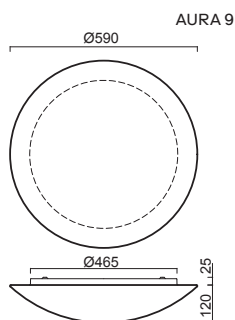

AURA 5, 9

Montura kovová
Stínidlo třívrstvé opálové sklo s matovaným povrchem
Držení stínidla sklápovací držáky
Umístění stropní / nástěnné

Fixture metal
Shade three-layer opal glass with matt surface
Shade fixing with folding two-step clamp holders
Installation ceiling / wall

AURA 5

Ø 490mm

code	type	socket	[W]	IP	sensor
40095	IN-32K86/082	3xE27	3x60	IP43	46105*

*max 2x60W

code	type	[W]	T [K]	IP	BTTO [lm]	NTTO [lm]	sensor	DALI	Corridor	EM COMB (3h)	EM+sensor
59034	LED-1L16C07K86/082 3000	27	3000	IP43	3690	2550	59035	59036	59037	59039	
51244	LED-1L16B07K86/082 3000	33	3000	IP43	4850	3350	51249	51247	59038	51251	
59534	LED-1L16C07K86/082 4000	27	4000	IP43	3890	2680	59535	59536	59537	59539	
51744	LED-1L16B07K86/082 4000	33	4000	IP43	5070	3500	51749	51747	59538	51751	
PŘEPÍNATELNÉ / CHANGEABLE 3000K/4000K											
71120	LED-1L16C07K86/082 3/4K	27	3000/4000	IP43	3690/3890	2550/2680	71121	71122			
71123	LED-1L16B07K86/082 3/4K	33	3000/4000	IP43	4850/5070	3350/3500	71124	71125			
TUNABLE WHITE 2700 - 6500K											
63081	LED-1L16DT07K86/082 2700-6500	32	2700-6500	IP43	4680	3230					

AURA 9

Ø 590mm

code	type	socket	[W]	IP	sensor
42400	IN-32K98/084	3xE27	3x75	IP43	

code	type	[W]	T [K]	IP	BTTO [lm]	NTTO [lm]	sensor	DALI	Corridor	EM COMB (3h)	EM+sensor
59243	LED-2L43C07K98/084 3000	35	3000	IP43	5050	3490		59244		59247	
59245	LED-2L43C10K98/084 3000	52	3000	IP43	7250	5000		59246		59248	
59743	LED-2L43C07K98/084 4000	35	4000	IP43	5330	3680		59744		59747	
59745	LED-2L43C10K98/084 4000	52	4000	IP43	7640	5270		59746		59748