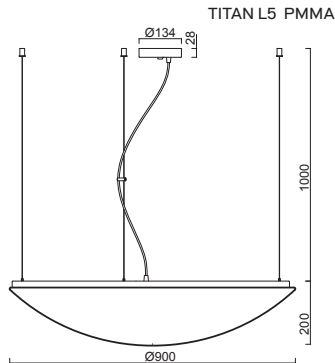

TITAN L4, L5 - PMMA

Závěs lankový, délka 1m
Stínidlo opálový polymethylmetakrylát - PMMA
Držení stínidla sklápovací držáky
Umístění stropní

Pendant wire, length 1m
Shade opal polymethylmetacrylate - PMMA
Shade fixing with folding two-step clamp holders
Installation ceiling

B - bílá / white

Náhradní stínidlo / spare shade
TITAN L4 - code 20515
TITAN L5 - code 20516

TITAN L4 - PMMA

Ø 650mm

code	type	colour	socket	[W]	IP
52035	IN-42ZL11/PM10/L100	○	4xE27	4x40	IP40

code	type	colour	[W]	T [K]	IP	BTTO [lm]	NTTO [lm]	DALI	EM COMB (3h)
66345	LED-6L51B07ZL11/PM10/L100 3000	○	64	3000	IP40	10210	6740	66346	
66348	LED-6L51B09ZL11/PM10/L100 3000	○	89	3000	IP40	13440	8870	66349	
66845	LED-6L51B07ZL11/PM10/L100 4000	○	64	4000	IP40	10670	7040	66846	
66848	LED-6L51B09ZL11/PM10/L100 4000	○	89	4000	IP40	14040	9270	66849	

TITAN L5 - PMMA

Ø 900mm

code	type	colour	socket	[W]	IP
52040	IN-62ZL11/PM11/L100	○	6xE27	6x40	IP40

code	type	colour	[W]	T [K]	IP	BTTO [lm]	NTTO [lm]	DALI	EM COMB (3h)
66351	LED-9L52B07ZL11/PM11/L100 3000	○	98	3000	IP40	15310	10720	66352	
66354	LED-9L52B10ZL11/PM11/L100 3000	○	150	3000	IP40	22180	15530	66355	
66851	LED-9L52B07ZL11/PM11/L100 4000	○	98	4000	IP40	16000	11200	66852	
66854	LED-9L52B10ZL11/PM11/L100 4000	○	150	4000	IP40	23170	16220	66855