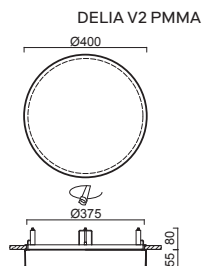

DELIA V1, V2 - PMMA

Montura kovová, polovestavná
Stínidlo opalový polymethylmetakrylát - PMMA
Držení stínidla sklápovací držáky
Uchytení svítidla otočnými držáky
Umístění stropní / nástěnné

Fixture metal
Shade opal polymethylmethacrylate - PMMA
Shade fixing with folding two-step clamp holders
Luminaire with revolving metal holders
attachment with revolving metal holders
Installation ceiling / wall

Dekoraturní pás / decorative stripe
více informací/more details:
www.osmont.cz