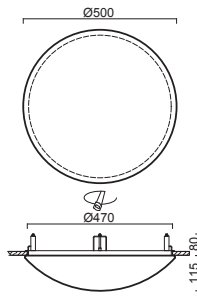

TITAN V3 - PMMA

Montura	kovová, polovestavná
Stínidlo	opálový polymethylmetakrylát - PMMA
Držení stínidla	sklapovací držáky
Uchytení svítidla	otočnými držáky
Umístění	stropní / nástěnné
Fixture	metal
Shade	opal polymethylmethacrylate - PMMA
Shade fixing	with folding two-step clamp holders
Luminaire attachment	with revolving metal holders
Installation	ceiling / wall

TITAN V3 - PMMA

Ø 500 mm

code	type	socket	[W]	IP	sensor
52523	IN-32KNV94/PM09	3xE27	3x40	IP44	52524

code	type	[W]	T [K]	IP	BTTO [lm]	NTTO [lm]	sensor	DALI	Corridor	EM COMB (3h)	EM+sensor
65056	LED-2L43C07KNV94/PM09 3000	35	3000	IP44	5050	3490	65057	65058	65059	65064	
65060	LED-2L43C10KNV94/PM09 3000	52	3000	IP44	7250	5000	65061	65062	65063	65065	
65556	LED-2L43C07KNV94/PM09 4000	35	4000	IP44	5330	3680	65557	65558	65559	65564	
65560	LED-2L43C10KNV94/PM09 4000	52	4000	IP44	7640	5270	65561	65562	65563	65565