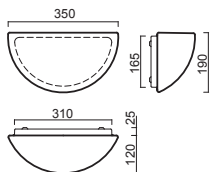

NELA 2

Náhradní stínidlo / spare shade
NELA 1 - code 20020
NELA 2 - code 20021

Dekoratívni límeček / Decorative rim - více na / more at:
www.osmont.cz

NELA 1

250x140 mm

code	type	socket	[W]	IP	sensor
41417	IN-12U5/244	E27	60	IP43	

code	type	[W]	T [K]	IP	BTTO [lm]	NTTO [lm]	sensor	DALI	Corridor	EM COMB (3h)	EM+sensor
59228	LED-1L26B07U5/244 3000	8	3000	IP43	970	630					
59728	LED-1L26B07U5/244 4000	8	4000	IP43	1010	660					

NELA 2

350x190 mm

code	type	socket	[W]	IP	sensor
41421	IN-12U7/264	E27	100	IP43	46120*
41422	IN-22U7/264	2xE27	2x60	IP43	

*max 60W

code	type	[W]	T [K]	IP	BTTO [lm]	NTTO [lm]	sensor	DALI	Corridor	EM COMB (3h)	EM+sensor
48200	LED-1L41B07U7/264 3000	15	3000	IP43	1940	1260	59229				
48700	LED-1L41B07U7/264 4000	15	4000	IP43	2030	1320	59729