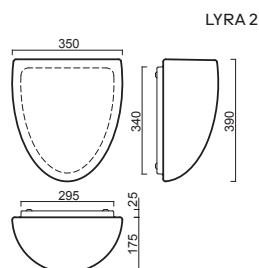

# LYRA 1, 2

Montura kovová  
Stínidlo třívrstvé opálové sklo s matovaným povrchem  
Držení stínidla sklápovací držáky  
Umístění nástěnné

Fixture metal  
Shade three-layer opal glass with matt surface  
Shade fixing with folding two-step clamp holders  
Installation wall