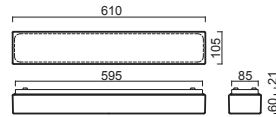

SYLVIA 2A, 2

Montura kovová
Stínidlo třívrstvé opálové sklo s matovaným povrchem
Držení stínidla sklápovací držáky
Umístění stropní / nástěnné

Fixture metal
Shade three-layer opal glass with matt surface
Shade fixing with folding two-step clamp holders
Installation ceiling / wall

SYLVIA 2

SYLVIA 2A

380x105mm

code	type	socket	[W]	IP	sensor
55321	IN-22U11/132	2xE14	2x28	IP44	

code	type	[W]	T [K]	IP	BTTO [lm]	NTTO [lm]	sensor	DALI	Corridor	EM COMB (3h)	EM+sensor
59221	LED-1L28C03U11/132 3000	11	3000	IP44	1380	980					
59721	LED-1L28C03U11/132 4000	11	4000	IP44	1460	1040					

SYLVIA 2

610x105mm

code	type	socket	[W]	IP	sensor
44072	IN-32U12/130	3xE14	3x28	IP44	

code	type	[W]	T [K]	IP	BTTO [lm]	NTTO [lm]	sensor	DALI	Corridor	EM COMB (3h)	EM+sensor
51424	LED-2L25B07U12/130 3000	18	3000	IP44	2590	1840					
51924	LED-2L25B07U12/130 4000	18	4000	IP44	2700	1920