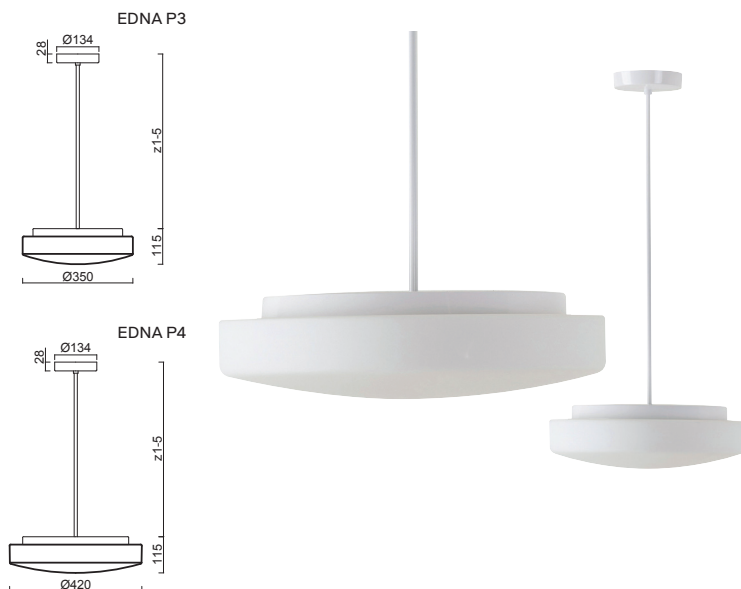

EDNA P3, P4

Závěs tyčový, délka 1m (z5)*
Stínidlo třívrstvé opálové sklo s matovaným povrchem
Držení stínidla sklápovací držáky
Umístění stropní

Pendant metal rod, length 1m (z5)*
Shade three-layer opal glass with matt surface
Shade fixing with folding two-step clamp holders
Installation ceiling

*kódy pro ostatní délky závěsu na / codes for other lengths of pendant at:
www.osmont.cz

B - bílá / white

Náhradní stínidlo / spare shade
EDNA P3 - code 20011
EDNA P4 - code 20054

EDNA P3

Ø 350mm

code	type	colour	socket	[W]	IP
54095	IN-22ZK64/024/z5	○	2xE27	2x75	IP40

code	type	colour	[W]	T [K]	IP	BTTO [lm]	NTTO [lm]	DALI	EM COMB (3h)
61064	LED-1L14C03ZK64/024/z5 3000	○	14	3000	IP40	2000	1400		
61069	LED-1L14B07ZK64/024/z5 3000	○	19	3000	IP40	2590	1810		
61564	LED-1L14C03ZK64/024/z5 4000	○	14	4000	IP40	2110	1480		
61569	LED-1L14B07ZK64/024/z5 4000	○	19	4000	IP40	2700	1890		

EDNA P4

Ø 420mm

code	type	colour	socket	[W]	IP
54105	IN-22ZK74/026/z5	○	2xE27	2x75	IP40

code	type	colour	[W]	T [K]	IP	BTTO [lm]	NTTO [lm]	DALI	EM COMB (3h)
61074	LED-1L15C07ZK75/026/z5 3000	○	20	3000	IP40	2770	1800	61079	
61084	LED-1L15B07ZK75/026/z5 3000	○	27	3000	IP40	3880	2520	61089	
61574	LED-1L15C07ZK75/026/z5 4000	○	20	4000	IP40	2920	1900	61579	
61584	LED-1L15B07ZK75/026/z5 4000	○	27	4000	IP40	4050	2630	61589