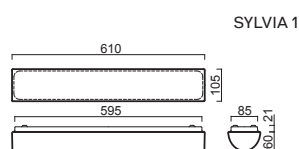

SYLVIA 1A, 1

Montura kovová
Stínidlo třívrstvé opálové sklo s matovaným povrchem
Držení stínidla sklápovací držáky
Umístění stropní / nástěnné

Fixture metal
Shade three-layer opal glass with matt surface
Shade fixing with folding two-step clamp holders
Installation ceiling / wall

Náhradní stínidlo / spare shade
SYLVIA 1A - code 20114
SYLVIA 1 - code 20074

Dekoratívní límeč / Decorative rim - více na / more at
www.osmont.cz
Neplatí pro / not for SYLVIA 1A

SYLVIA 1A

380x105mm

code	type	socket	[W]	IP	sensor
55320	IN-22U11/131	2xE14	2x28	IP44	

code	type	[W]	T [K]	IP	BTTO [lm]	NTTO [lm]	sensor	DALI	Corridor	EM COMB (3h)	EM+sensor
59220	LED-1L28C03U11/131 3000	11	3000	IP44	1380	900					
59720	LED-1L28C03U11/131 4000	11	4000	IP44	1460	950					

SYLVIA 1

610x105mm

code	type	socket	[W]	IP	sensor
44070	IN-32U12/129	3xE14	3x28	IP44	

code	type	[W]	T [K]	IP	BTTO [lm]	NTTO [lm]	sensor	DALI	Corridor	EM COMB (3h)	EM+sensor
51420	LED-2L25B07U12/129 3000	18	3000	IP44	2590	1680					
51920	LED-2L25B07U12/129 4000	18	4000	IP44	2700	1760