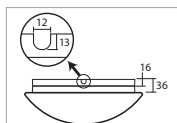

Podstavec pro boční přívod
/ base for side supply
AURA 5 - code 33502
AURA 9 - code 33503

AURA 5

Ø 490mm