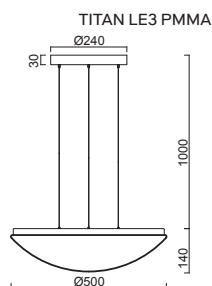

TITAN LE2, LE3 - PMMA

Závěs 3 ocelová lanka, která slouží i jako přívod elektrické energie
Stínidlo opálový polymethylmetakrylát - PMMA
Držení stínidla sklápovací držáky
Umístění stropní

Pendant 3 steel wires which also serve as a power supply
Shade opal polymethylmetacrylate - PMMA
Shade fixing with folding two-step clamp holders
Installation ceiling

B - bílá / white

Náhradní stínidlo / spare shade
TITAN LE2 - code 20508
TITAN LE3 - code 20509

TITAN LE2 - PMMA

Ø 400 mm

code	type	colour	[W]	T [K]	IP	BTTO [lm]	NTTO [lm]	DALI	EM COMB (3h)
68008	LED-1L16C07ZLE11/PM08/L100 3000	○	27	3000	IP40	3690	2550	68009	
68010	LED-1L16B07ZLE11/PM08/L100 3000	○	33	3000	IP40	4850	3350	68011	
68508	LED-1L16C07ZLE11/PM08/L100 4000	○	27	4000	IP40	3890	2680	68509	
68510	LED-1L16B07ZLE11/PM08/L100 4000	○	33	4000	IP40	5070	3500	68511	

TITAN LE3 - PMMA

Ø 500 mm

code	type	colour	[W]	T [K]	IP	BTTO [lm]	NTTO [lm]	DALI	EM COMB (3h)
68012	LED-2L43C07ZLE11/PM09/L100 3000	○	35	3000	IP40	5050	3490	68013	
68014	LED-2L43C09ZLE11/PM09/L100 3000	○	47	3000	IP40	6620	4570	68015	
68512	LED-2L43C07ZLE11/PM09/L100 4000	○	35	4000	IP40	5330	3680	68513	
68514	LED-2L43C09ZLE11/PM09/L100 4000	○	47	4000	IP40	6980	4820	68515