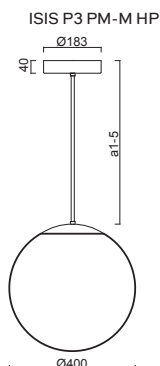

ISIS P3 - PM-M MATT

Ø 400 mm

code	type	colour	socket	[W]	IP
63729	Z11/PM3M/a5 B	○	E27	75	IP40
63734	Z11/PM3M/a5 C	●	E27	75	IP40
63739	Z11/PM3M/a5 MS	●	E27	75	IP40
63744	Z11/PM3M/a5 NL	●	E27	75	IP40
63749	Z11/PM3M/a5 NB	●	E27	75	IP40

code	type	colour	[W]	T [K]	IP	BTTO [lm]	NTTO [lm]	DALI	EM COMB (1h)
64409	LED-5L06C06Z11/PM3M/a5 B 3000	○	27	3000	IP40	3900	3430	64414	64419
64424	LED-5L06C06Z11/PM3M/a5 C 3000	●	27	3000	IP40	3900	3430	64429	64434
64439	LED-5L06C06Z11/PM3M/a5 MS 3000	●	27	3000	IP40	3900	3430	64444	64449
64454	LED-5L06C06Z11/PM3M/a5 NL 3000	●	27	3000	IP40	3900	3430	64459	64464
64469	LED-5L06C06Z11/PM3M/a5 NB 3000	●	27	3000	IP40	3900	3430	64474	64479
64909	LED-5L06C06Z11/PM3M/a5 B 4000	○	27	4000	IP40	4110	3620	64914	64919
64924	LED-5L06C06Z11/PM3M/a5 C 4000	●	27	4000	IP40	4110	3620	64929	64934
64939	LED-5L06C06Z11/PM3M/a5 MS 4000	●	27	4000	IP40	4110	3620	64944	64949
64954	LED-5L06C06Z11/PM3M/a5 NL 4000	●	27	4000	IP40	4110	3620	64959	64964
64969	LED-5L06C06Z11/PM3M/a5 NB 4000	●	27	4000	IP40	4110	3620	64974	64979

ISIS P3 - PM-M HP MATT HIGH POWER

Ø 400 mm

code	type	colour	[W]	T [K]	IP	BTTO [lm]	NTTO [lm]	DALI	EM COMB (3h)
70079	LED-5L08D08Z11/PM3M/a5 B 3000	○	52	3000	IP40	7990	7030	70084	72169*
70089	LED-5L08D08Z11/PM3M/a5 C 3000	●	52	3000	IP40	7990	7030	70094	72174*
70099	LED-5L08D08Z11/PM3M/a5 MS 3000	●	52	3000	IP40	7990	7030	70104	72179*
70109	LED-5L08D08Z11/PM3M/a5 NL 3000	●	52	3000	IP40	7990	7030	70114	72184*
70119	LED-5L08D08Z11/PM3M/a5 NB 3000	●	52	3000	IP40	7990	7030	70124	72189*
70579	LED-5L08D08Z11/PM3M/a5 B 4000	○	52	4000	IP40	8370	7360	70584	72669*
70589	LED-5L08D08Z11/PM3M/a5 C 4000	●	52	4000	IP40	8370	7360	70594	72674*
70599	LED-5L08D08Z11/PM3M/a5 MS 4000	●	52	4000	IP40	8370	7360	70604	72679*
70609	LED-5L08D08Z11/PM3M/a5 NL 4000	●	52	4000	IP40	8370	7360	70614	72684*
70619	LED-5L08D08Z11/PM3M/a5 NB 4000	●	52	4000	IP40	8370	7360	70624	72689*

* Baldachyn Ø 240mm / Baldachin Ø 240mm