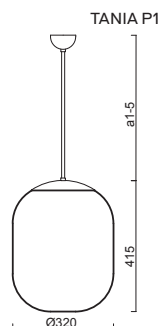

TANIA P1

Ø 320 x 415 mm

code	type	colour	socket	[W]	IP
58104	Z11/296/a5 B	○	E27	150	IP40
58109	Z11/296/a5 C	●	E27	150	IP40
58114	Z11/296/a5 MS	●	E27	150	IP40
58119	Z11/296/a5 NL	●	E27	150	IP40
58124	Z11/296/a5 NB	●	E27	150	IP40

code	type	colour	[W]	T [K]	IP	BTTO [lm]	NTTO [lm]	DALI	EM COMB (3h)
66394	LED-5L06C06Z11/296/a5 B 3000	○	27	3000	IP40	3900	3200	66399	
66404	LED-5L06C06Z11/296/a5 C 3000	●	27	3000	IP40	3900	3200	66409	
66414	LED-5L06C06Z11/296/a5 MS 3000	●	27	3000	IP40	3900	3200	66419	
66424	LED-5L06C06Z11/296/a5 NL 3000	●	27	3000	IP40	3900	3200	66429	
66434	LED-5L06C06Z11/296/a5 NB 3000	●	27	3000	IP40	3900	3200	66439	
66894	LED-5L06C06Z11/296/a5 B 4000	○	27	4000	IP40	4110	3370	66899	
66904	LED-5L06C06Z11/296/a5 C 4000	●	27	4000	IP40	4110	3370	66909	
66914	LED-5L06C06Z11/296/a5 MS 4000	●	27	4000	IP40	4110	3370	66919	
66924	LED-5L06C06Z11/296/a5 NL 4000	●	27	4000	IP40	4110	3370	66929	
66934	LED-5L06C06Z11/296/a5 NB 4000	●	27	4000	IP40	4110	3370	66939	

TANIA P1 HP HIGH POWER NEW

Ø 320 x 415 mm

code	type	colour	[W]	T [K]	IP	BTTO [lm]	NTTO [lm]	DALI	EM COMB (3h)
62244	LED-5L08D08Z11/296/a5 B 3000	○	52	3000	IP40	7990	6550	62249	
62254	LED-5L08D08Z11/296/a5 C 3000	●	52	3000	IP40	7990	6550	62259	
62264	LED-5L08D08Z11/296/a5 MS 3000	●	52	3000	IP40	7990	6550	62269	
62274	LED-5L08D08Z11/296/a5 NL 3000	●	52	3000	IP40	7990	6550	62279	
62284	LED-5L08D08Z11/296/a5 NB 3000	●	52	3000	IP40	7990	6550	62289	
62744	LED-5L08D08Z11/296/a5 B 4000	○	52	4000	IP40	8370	6860	62749	
62754	LED-5L08D08Z11/296/a5 C 4000	●	52	4000	IP40	8370	6860	62759	
62764	LED-5L08D08Z11/296/a5 MS 4000	●	52	4000	IP40	8370	6860	62769	
62774	LED-5L08D08Z11/296/a5 NL 4000	●	52	4000	IP40	8370	6860	62779	
62784	LED-5L08D08Z11/296/a5 NB 4000	●	52	4000	IP40	8370	6860	62789