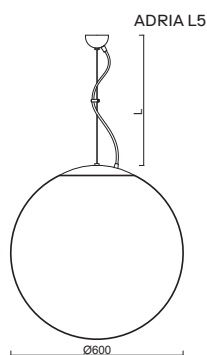

ADRIA L5

Ø 600 mm

code	type	colour	socket	[W]	IP
45832	ZL11/3/099/L100 B	○	3xE27	3x60	IP40
52949	ZL11/3/099/L100 C	●	3xE27	3x60	IP40
45844	ZL11/3/099/L100 MS	●	3xE27	3x60	IP40
45856	ZL11/3/099/L100 NL	●	3xE27	3x60	IP40
45868	ZL11/3/099/L100 NB	●	3xE27	3x60	IP40

code	type	colour	[W]	T [K]	IP	BTTO [lm]	NTTO [lm]	DALI	EM COMB (3h)
60312	LED-5L07C10ZL11/099/L100 B 3000	○	49	3000	IP40	6780	5970	60314	
61336	LED-5L07C10ZL11/099/L100 C 3000	●	49	3000	IP40	6780	5970	61338	
60316	LED-5L07C10ZL11/099/L100 MS 3000	●	49	3000	IP40	6780	5970	60318	
60320	LED-5L07C10ZL11/099/L100 NL 3000	●	49	3000	IP40	6780	5970	60322	
60324	LED-5L07C10ZL11/099/L100 NB 3000	●	49	3000	IP40	6780	5970	60326	
60812	LED-5L07C10ZL11/099/L100 B 4000	○	49	4000	IP40	7150	6290	60814	
61836	LED-5L07C10ZL11/099/L100 C 4000	●	49	4000	IP40	7150	6290	61838	
60816	LED-5L07C10ZL11/099/L100 MS 4000	●	49	4000	IP40	7150	6290	60818	
60820	LED-5L07C10ZL11/099/L100 NL 4000	●	49	4000	IP40	7150	6290	60822	
60824	LED-5L07C10ZL11/099/L100 NB 4000	●	49	4000	IP40	7150	6290	60826	

ADRIA L5 HP HIGH POWER NEW

Ø 600 mm

code	type	colour	[W]	T [K]	IP	BTTO [lm]	NTTO [lm]	DALI	EM COMB (3h)
62190	LED-5L08D10ZL11/099/L100 B 3000	○	65	3000	IP40	9840	8660	62192	
62194	LED-5L08D10ZL11/099/L100 C 3000	●	65	3000	IP40	9840	8660	62196	
62198	LED-5L08D10ZL11/099/L100 MS 3000	●	65	3000	IP40	9840	8660	62200	
62202	LED-5L08D10ZL11/099/L100 NL 3000	●	65	3000	IP40	9840	8660	62204	
62206	LED-5L08D10ZL11/099/L100 NB 3000	●	65	3000	IP40	9840	8660	62208	
62690	LED-5L08D10ZL11/099/L100 B 4000	○	65	4000	IP40	10300	9070	62692	
62694	LED-5L08D10ZL11/099/L100 C 4000	●	65	4000	IP40	10300	9070	62696	
62698	LED-5L08D10ZL11/099/L100 MS 4000	●	65	4000	IP40	10300	9070	62700	
62702	LED-5L08D10ZL11/099/L100 NL 4000	●	65	4000	IP40	10300	9070	62704	
62706	LED-5L08D10ZL11/099/L100 NB 4000	●	65	4000	IP40	10300	9070	62708	

Sensor - kód svítidla s pohybovým HF senzorem / code for luminaire with HF sensor | **DALI** - kód svítidla se stmívatelným DALI předřadníkem / code for luminaire with DALI driver | **Corridor** - kód pro svítidlo s Corridor funkcí (HF + DALI) / code for luminaire with Corridor function (HF + DALI) | **EM COMB (3h)** - kód nouzového kombinovaného svítidla (3h) / code for luminaire with emergency unit combined (3h) | **EM + Sensor (3h)** - kód nouzového kombinovaného svítidla (3h) s HF senzorem / code for luminaire with emergency unit combined (3h) and HF sensor