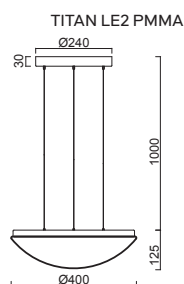

TITAN LE2 - PMMA

Ø 400 mm

code	type	colour	[W]	T [K]	IP	BTTO [lm]	NTTO [lm]	DALI	EM COMB (3h)
68008	LED-1L16C07ZLE11/PM08/L100 3000	○	27	3000	IP40	3690	2550	68009	
68010	LED-1L16B07ZLE11/PM08/L100 3000	○	33	3000	IP40	4850	3350	68011	
68508	LED-1L16C07ZLE11/PM08/L100 4000	○	27	4000	IP40	3890	2680	68509	
68510	LED-1L16B07ZLE11/PM08/L100 4000	○	33	4000	IP40	5070	3500	68511	

TITAN LE3 - PMMA

Ø 500 mm

code	type	colour	[W]	T [K]	IP	BTTO [lm]	NTTO [lm]	DALI	EM COMB (3h)
68012	LED-2L43C07ZLE11/PM09/L100 3000	○	35	3000	IP40	5050	3490	68013	
68014	LED-2L43C09ZLE11/PM09/L100 3000	○	47	3000	IP40	6620	4570	68015	
68512	LED-2L43C07ZLE11/PM09/L100 4000	○	35	4000	IP40	5330	3680	68513	
68514	LED-2L43C09ZLE11/PM09/L100 4000	○	47	4000	IP40	6980	4820	68515