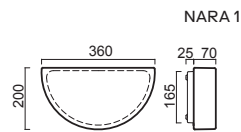

# NARA 1, 2

Montura kovová  
Stínidlo třívrstvé opálové sklo s matovaným povrchem  
Držení stínidla sklápovací držáky  
Umístění stropní / nástěnné

Fixture metal  
Shade three-layer opal glass with matt surface  
Shade fixing with folding two-step clamp holders  
Installation ceiling / wall