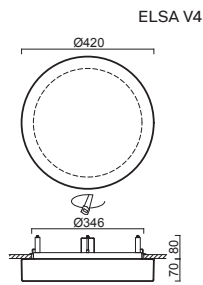

ELSA V4, V5

Montura	kovová, polovestavná
Stínidlo	třívrstvé opalové sklo s matovaným povrchem
Držení stínidla	bajonetové
Uchycení	
svítidla	otočnými držáky
Umístění	stropní / nástěnné
Fixture	metal, semi-recessed
Shade	three-layer opal glass with matt surface
Shade fixing	bayonet
Luminaire attachment	with revolving metal holders
Installation	ceiling / wall