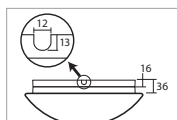

Podstavec pro boční přívod / base for side supply
AURA 3 - code 33501

AURA 3

Ø 350mm