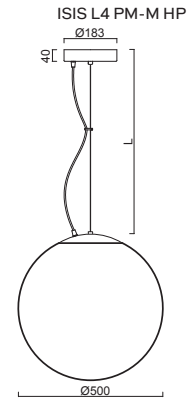

ISIS L4 - PM-M MATT

Ø 500mm

code	type	colour	socket	[W]	IP
63795	ZL11/PM4M/L100 B	○	E27	100	IP40
63797	ZL11/PM4M/L100 C	●	E27	100	IP40
63799	ZL11/PM4M/L100 MS	●	E27	100	IP40
63801	ZL11/PM4M/L100 NL	●	E27	100	IP40
63803	ZL11/PM4M/L100 NB	●	E27	100	IP40

code	type	colour	[W]	T [K]	IP	BTTO [lm]	NTTO [lm]	DALI	EM COMB (3h)
70225	LED-5L07C09ZL11/PM4M/L100 B 3000	○	41	3000	IP40	5880	5170	70227	70229
70231	LED-5L07C09ZL11/PM4M/L100 C 3000	●	41	3000	IP40	5880	5170	70233	70235
70237	LED-5L07C09ZL11/PM4M/L100 MS 3000	●	41	3000	IP40	5880	5170	70239	70241
70243	LED-5L07C09ZL11/PM4M/L100 NL 3000	●	41	3000	IP40	5880	5170	70245	70247
70249	LED-5L07C09ZL11/PM4M/L100 NB 3000	●	41	3000	IP40	5880	5170	70251	70253
70255	LED-5L07C09ZL11/PM4M/L100 B 4000	○	41	4000	IP40	6200	5450	70257	70259
70261	LED-5L07C09ZL11/PM4M/L100 C 4000	●	41	4000	IP40	6200	5450	70263	70265
70267	LED-5L07C09ZL11/PM4M/L100 MS 4000	●	41	4000	IP40	6200	5450	70269	70271
70273	LED-5L07C09ZL11/PM4M/L100 NL 4000	●	41	4000	IP40	6200	5450	70275	70277
70279	LED-5L07C09ZL11/PM4M/L100 NB 4000	●	41	4000	IP40	6200	5450	70281	70283

ISIS L4 - PM-M HP MATT HIGH POWER

Ø 500mm

code	type	colour	[W]	T [K]	IP	BTTO [lm]	NTTO [lm]	DALI	EM COMB (3h)
70275	LED-5L08D09ZL11/PM4M/L100 B 3000	○	58	3000	IP40	8880	7810	70277	72255*
70279	LED-5L08D09ZL11/PM4M/L100 C 3000	●	58	3000	IP40	8880	7810	70281	72257*
70283	LED-5L08D09ZL11/PM4M/L100 MS 3000	●	58	3000	IP40	8880	7810	70285	72259*
70287	LED-5L08D09ZL11/PM4M/L100 NL 3000	●	58	3000	IP40	8880	7810	70289	72261*
70291	LED-5L08D09ZL11/PM4M/L100 NB 3000	●	58	3000	IP40	8880	7810	70293	72263*
70775	LED-5L08D09ZL11/PM4M/L100 B 4000	○	58	4000	IP40	9290	8180	70777	72755*
70779	LED-5L08D09ZL11/PM4M/L100 C 4000	●	58	4000	IP40	9290	8180	70781	72757*
70783	LED-5L08D09ZL11/PM4M/L100 MS 4000	●	58	4000	IP40	9290	8180	70785	72759*
70787	LED-5L08D09ZL11/PM4M/L100 NL 4000	●	58	4000	IP40	9290	8180	70789	72761*
70791	LED-5L08D09ZL11/PM4M/L100 NB 4000	●	58	4000	IP40	9290	8180	70793	72763*

* Baldachyn ø 240mm / Baldachin ø 240mm