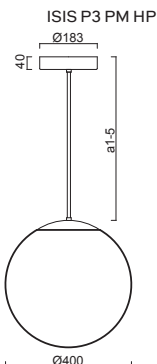

ISIS P3 - PM

Ø 400 mm

code	type	colour	socket	[W]	IP
63229	Z11/PM3/a5 B	○	E27	75	IP40
63234	Z11/PM3/a5 C	●	E27	75	IP40
63239	Z11/PM3/a5 MS	●	E27	75	IP40
63244	Z11/PM3/a5 NL	●	E27	75	IP40
63249	Z11/PM3/a5 NB	●	E27	75	IP40

code	type	colour	[W]	T [K]	IP	BTTO [mm]	NTTO [mm]	DALI	EM COMB (1h)
63404	LED-5L06C06Z11/PM3/a5 B 3000	○	27	3000	IP40	3900	3430	63409	63414
63419	LED-5L06C06Z11/PM3/a5 C 3000	●	27	3000	IP40	3900	3430	63424	63429
63434	LED-5L06C06Z11/PM3/a5 MS 3000	●	27	3000	IP40	3900	3430	63439	63444
63449	LED-5L06C06Z11/PM3/a5 NL 3000	●	27	3000	IP40	3900	3430	63454	63459
63464	LED-5L06C06Z11/PM3/a5 NB 3000	●	27	3000	IP40	3900	3430	63469	63474
63904	LED-5L06C06Z11/PM3/a5 B 4000	○	27	4000	IP40	4110	3620	63909	63914
63919	LED-5L06C06Z11/PM3/a5 C 4000	●	27	4000	IP40	4110	3620	63924	63929
63934	LED-5L06C06Z11/PM3/a5 MS 4000	●	27	4000	IP40	4110	3620	63939	63944
63949	LED-5L06C06Z11/PM3/a5 NL 4000	●	27	4000	IP40	4110	3620	63954	63959
63964	LED-5L06C06Z11/PM3/a5 NB 4000	●	27	4000	IP40	4110	3620	63969	63974

ISIS P3 - PM HP HIGH POWER

Ø 400 mm

code	type	colour	[W]	T [K]	IP	BTTO [mm]	NTTO [mm]	DALI	EM COMB (3h)
64079	LED-5L08D08Z11/PM3/a5 B 3000	○	52	3000	IP40	7990	7030	64084	72119*
64089	LED-5L08D08Z11/PM3/a5 C 3000	●	52	3000	IP40	7990	7030	64094	72124*
64099	LED-5L08D08Z11/PM3/a5 MS 3000	●	52	3000	IP40	7990	7030	64104	72129*
64109	LED-5L08D08Z11/PM3/a5 NL 3000	●	52	3000	IP40	7990	7030	64114	72134*
64119	LED-5L08D08Z11/PM3/a5 NB 3000	●	52	3000	IP40	7990	7030	64124	72139*
64579	LED-5L08D08Z11/PM3/a5 B 4000	○	52	4000	IP40	8370	7360	64584	72619*
64589	LED-5L08D08Z11/PM3/a5 C 4000	●	52	4000	IP40	8370	7360	64594	72624*
64599	LED-5L08D08Z11/PM3/a5 MS 4000	●	52	4000	IP40	8370	7360	64604	72629*
64609	LED-5L08D08Z11/PM3/a5 NL 4000	●	52	4000	IP40	8370	7360	64614	72634*
64619	LED-5L08D08Z11/PM3/a5 NB 4000	●	52	4000	IP40	8370	7360	64624	72639*

* Baldachýn ø 240mm / Baldachin ø 240mm