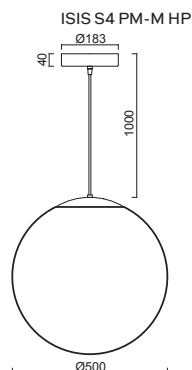

ISIS S4 - PM-M MATT

Ø 500mm

code	type	colour	socket	[W]	IP
63815	ZS11/PM4M/L100 B	○	E27	100	IP40
63816	ZS11/PM4M/L100 C	●	E27	100	IP40
63817	ZS11/PM4M/L100 MS	●	E27	100	IP40
63818	ZS11/PM4M/L100 NL	●	E27	100	IP40
63819	ZS11/PM4M/L100 NB	●	E27	100	IP40

code	type	colour	[W]	T [K]	IP	BTTO [lm]	NTTO [lm]	DALI	EM COMB (3h)
70320	LED-5L07C09ZS11/PM4M/L100 B 3000	○	41	3000	IP40	5880	5170	70321	70322
70323	LED-5L07C09ZS11/PM4M/L100 C 3000	●	41	3000	IP40	5880	5170	70324	70325
70326	LED-5L07C09ZS11/PM4M/L100 MS 3000	●	41	3000	IP40	5880	5170	70327	70328
70329	LED-5L07C09ZS11/PM4M/L100 NL 3000	●	41	3000	IP40	5880	5170	70330	70331
70332	LED-5L07C09ZS11/PM4M/L100 NB 3000	●	41	3000	IP40	5880	5170	70333	70334
70820	LED-5L07C09ZS11/PM4M/L100 B 4000	○	41	4000	IP40	6200	5450	70821	70822
70823	LED-5L07C09ZS11/PM4M/L100 C 4000	●	41	4000	IP40	6200	5450	70824	70825
70826	LED-5L07C09ZS11/PM4M/L100 MS 4000	●	41	4000	IP40	6200	5450	70827	70828
70829	LED-5L07C09ZS11/PM4M/L100 NL 4000	●	41	4000	IP40	6200	5450	70830	70831
70832	LED-5L07C09ZS11/PM4M/L100 NB 4000	●	41	4000	IP40	6200	5450	70833	70834

ISIS S4 - PM-M HP MATT HIGH POWER

Ø 500mm

code	type	colour	[W]	T [K]	IP	BTTO [lm]	NTTO [lm]	DALI	EM COMB (3h)
70345	LED-5L08D09ZS11/PM4M/L100 B 3000	○	58	3000	IP40	8880	7810	70346	72270*
70347	LED-5L08D09ZS11/PM4M/L100 C 3000	●	58	3000	IP40	8880	7810	70348	72271*
70349	LED-5L08D09ZS11/PM4M/L100 MS 3000	●	58	3000	IP40	8880	7810	70350	72272*
70351	LED-5L08D09ZS11/PM4M/L100 NL 3000	●	58	3000	IP40	8880	7810	70352	72273*
70353	LED-5L08D09ZS11/PM4M/L100 NB 3000	●	58	3000	IP40	8880	7810	70354	72274*
70845	LED-5L08D09ZS11/PM4M/L100 B 4000	○	58	4000	IP40	9290	8180	70846	72270*
70847	LED-5L08D09ZS11/PM4M/L100 C 4000	●	58	4000	IP40	9290	8180	70848	72271*
70849	LED-5L08D09ZS11/PM4M/L100 MS 4000	●	58	4000	IP40	9290	8180	70850	72272*
70851	LED-5L08D09ZS11/PM4M/L100 NL 4000	●	58	4000	IP40	9290	8180	70852	72273*
70853	LED-5L08D09ZS11/PM4M/L100 NB 4000	●	58	4000	IP40	9290	8180	70854	72274*

* Baldachýn ø 240mm / Baldachin ø 240mm