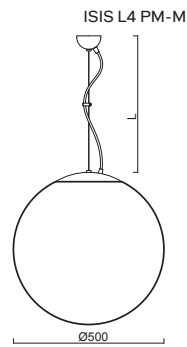

ISIS L4 - PM-M MATT

Ø 500mm

code	type	colour	socket	[W]	IP
63795	ZL11/PM4M/L100 B	○	E27	100	IP40
63797	ZL11/PM4M/L100 C	●	E27	100	IP40
63799	ZL11/PM4M/L100 MS	●	E27	100	IP40
63801	ZL11/PM4M/L100 NL	●	E27	100	IP40
63803	ZL11/PM4M/L100 NB	●	E27	100	IP40

code	type	colour	[W]	T [K]	IP	BTTO [lm]	NTTO [lm]	DALI	EM COMB (3h)
70225	LED-5L07C09ZL11/PM4M/L100 B 3000	○	41	3000	IP40	5880	5170	70227	70229
70231	LED-5L07C09ZL11/PM4M/L100 C 3000	●	41	3000	IP40	5880	5170	70233	70235
70237	LED-5L07C09ZL11/PM4M/L100 MS 3000	●	41	3000	IP40	5880	5170	70239	70241
70243	LED-5L07C09ZL11/PM4M/L100 NL 3000	●	41	3000	IP40	5880	5170	70245	70247
70249	LED-5L07C09ZL11/PM4M/L100 NB 3000	●	41	3000	IP40	5880	5170	70251	70253
70255	LED-5L07C09ZL11/PM4M/L100 B 4000	○	41	4000	IP40	6200	5450	70257	70259
70261	LED-5L07C09ZL11/PM4M/L100 C 4000	●	41	4000	IP40	6200	5450	70263	70265
70267	LED-5L07C09ZL11/PM4M/L100 MS 4000	●	41	4000	IP40	6200	5450	70269	70271
70273	LED-5L07C09ZL11/PM4M/L100 NL 4000	●	41	4000	IP40	6200	5450	70275	70277
70279	LED-5L07C09ZL11/PM4M/L100 NB 4000	●	41	4000	IP40	6200	5450	70281	70283

ISIS L4 - PM-M HP MATT HIGH POWER

Ø 500mm

code	type	colour	[W]	T [K]	IP	BTTO [lm]	NTTO [lm]	DALI	EM COMB (3h)
70275	LED-5L08D09ZL11/PM4M/L100 B 3000	○	58	3000	IP40	8880	7810	70277	72255*
70279	LED-5L08D09ZL11/PM4M/L100 C 3000	●	58	3000	IP40	8880	7810	70281	72257*
70283	LED-5L08D09ZL11/PM4M/L100 MS 3000	●	58	3000	IP40	8880	7810	70285	72259*
70287	LED-5L08D09ZL11/PM4M/L100 NL 3000	●	58	3000	IP40	8880	7810	70289	72261*
70291	LED-5L08D09ZL11/PM4M/L100 NB 3000	●	58	3000	IP40	8880	7810	70293	72263*
70775	LED-5L08D09ZL11/PM4M/L100 B 4000	○	58	4000	IP40	9290	8180	70777	72755*
70779	LED-5L08D09ZL11/PM4M/L100 C 4000	●	58	4000	IP40	9290	8180	70781	72757*
70783	LED-5L08D09ZL11/PM4M/L100 MS 4000	●	58	4000	IP40	9290	8180	70785	72759*
70787	LED-5L08D09ZL11/PM4M/L100 NL 4000	●	58	4000	IP40	9290	8180	70789	72761*
70791	LED-5L08D09ZL11/PM4M/L100 NB 4000	●	58	4000	IP40	9290	8180	70793	72763*

* Baldachyn ø 240mm / Baldachin ø 240mm