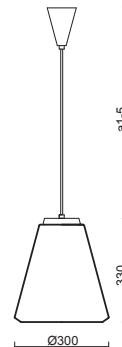

DANTE S

Ø 300 mm

Svítilno DANTE S se skládá ze dvou osvětlovacích částí (2 stínidla) a kabelového závěsu, délka 1m

Stínidlo třívrstvé opálové sklo s matovaným povrchem
Umístění stropní

The light DANTE S consists of two illuminating parts (2 shades) and cable pendant, length 1m

Shade: three-layer opal glass with matt surface
Installation ceiling

B - bílá / white, C - černá / black

Náhradní stínidlo / spare shade
DANTE S - code 20090 / 457-1
- code 20091 / 457-2

code	type	colour	[W]	T [K]	IP	BTTO [lm]	NTTO [lm]	DALI	EM COMB (3h)
63072*	LED-5L06C04/1L77C03ZS11/457/L100 2/1 B 3000	○	20+3	3000	IP40	3290	2640*		
63073*	LED-5L06C04/1L77C03ZS11/457/L100 2/1 C 3000	●	20+3	3000	IP40	3290	2640*		
63572*	LED-5L06C04/1L77C03ZS11/457/L100 2/1 B 4000	○	20+3	4000	IP40	3470	2770*		
63573*	LED-5L06C04/1L77C03ZS11/457/L100 2/1 C 4000	●	20+3	4000	IP40	3470	2770*		

* 3000K - 2380 lm + 260 lm * 4000K - 2500 lm + 270 lm

DANTE P

Ø 300 mm

Svítilno DANTE P se skládá ze skleněného stínidla a tyčového závěsu, délka 1m

Stínidlo třívrstvé opálové sklo s matovaným povrchem
Umístění stropní

The light DANTE P consists of glass shade and rod pendant, length 1m

Shade: three-layer opal glass with matt surface
Installation ceiling

B - bílá / white, C - černá / black, S - stříbrná / silver

Náhradní stínidlo / spare shade
code 20091

code	type	colour	[W]	T [K]	IP	BTTO [lm]	NTTO [lm]	DALI	EM COMB (3h)
63074	LED-5L06C04Z11/457/a5 B 3000	○	20	3000	IP40	2970	2380		
63075	LED-5L06C04Z11/457/a5 C 3000	●	20	3000	IP40	2970	2380		
63076	LED-5L06C04Z11/457/a5 S 3000	●	20	3000	IP40	2970	2380		
63574	LED-5L06C04Z11/457/a5 B 4000	○	20	4000	IP40	3130	2500		
63575	LED-5L06C04Z11/457/a5 C 4000	●	20	4000	IP40	3130	2500		
63576	LED-5L06C04Z11/457/a5 S 4000	●	20	4000	IP40	3130	2500