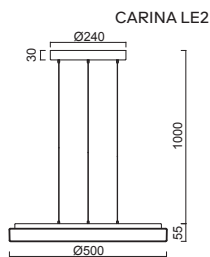

CARINA LE1, LE2

Závěs 3 ocelová lanka, která slouží i jako přívod elektrické energie
Stínidlo třívrstvé opálové sklo s matovaným povrchem
Držení stínidla sklápovací držáky
Umístění stropní

Pendant 3 steel wires which also serve as a power supply
Shade three-layer opal glass with matt surface
Shade fixing with folding two-step clamp holders
Installation ceiling

B - bílá / white, C - černá / black, S - stříbrná / silver

CARINA LE1

Ø 380mm

code	type	colour	[W]	T [K]	IP	BTTO [m]	NTTO [m]	DALI	EM COMB (3h)
66370	LED-1L17C07ZLE11/425/L100 B 3000	○	24	3000	IP40	3320	2090	66371	
66372	LED-1L17C07ZLE11/425/L100 C 3000	●	24	3000	IP40	3320	2090	66373	
66374	LED-1L17C07ZLE11/425/L100 S 3000	●	24	3000	IP40	3320	2090	66375	
66870	LED-1L17C07ZLE11/425/L100 B 4000	○	24	4000	IP40	3500	2210	66871	
66872	LED-1L17C07ZLE11/425/L100 C 4000	●	24	4000	IP40	3500	2210	66873	
66874	LED-1L17C07ZLE11/425/L100 S 4000	●	24	4000	IP40	3500	2210	66875	

CARINA LE2

Ø 500mm

code	type	colour	[W]	T [K]	IP	BTTO [m]	NTTO [m]	DALI	EM COMB (3h)
66376	LED-1L20C07ZLE11/426/L100 B 3000	○	33	3000	IP40	4750	3090	66377	
66378	LED-1L20C10ZLE11/426/L100 B 3000	○	46	3000	IP40	6540	4250	66379	
66380	LED-1L20C07ZLE11/426/L100 C 3000	●	33	3000	IP40	4750	3090	66381	
66382	LED-1L20C10ZLE11/426/L100 C 3000	●	46	3000	IP40	6540	4250	66383	
66384	LED-1L20C07ZLE11/426/L100 S 3000	●	33	3000	IP40	4750	3090	66385	
66386	LED-1L20C10ZLE11/426/L100 S 3000	●	46	3000	IP40	6540	4250	66387	
66876	LED-1L20C07ZLE11/426/L100 B 4000	○	33	4000	IP40	5010	3260	66877	
66878	LED-1L20C10ZLE11/426/L100 B 4000	○	46	4000	IP40	6890	4480	66879	
66880	LED-1L20C07ZLE11/426/L100 C 4000	●	33	4000	IP40	5010	3260	66881	
66882	LED-1L20C10ZLE11/426/L100 C 4000	●	46	4000	IP40	6890	4480	66883	
66884	LED-1L20C07ZLE11/426/L100 S 4000	●	33	4000	IP40	5010	3260	66885	
66886	LED-1L20C10ZLE11/426/L100 S 4000	●	46	4000	IP40	6890	4480	66887