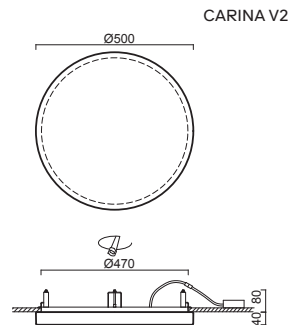

CARINA V1, V2

Montura	kovová, polovestavná (LED driver uložen v podhledu)
Stínidlo	třívrstvé opálové sklo s matovaným povrchem
Držení stínidla	sklapovací držáky
Uchycení	
svítidla	otočnými držáky
Umístění	stropní / nástěnné
Fixture	metal, semi-recessed (LED driver is placed freely in the ceiling)
Shade	three-layer opal glass with matt surface
Shade fixing	with folding two-step clamp holders
Luminaire attachment	with revolving metal holders
Installation	ceiling / wall

CARINA V1

Ø 380mm

code	type	[W]	T [K]	IP	BTTO [lm]	NTTO [lm]	sensor	DALI	Corridor	EM COMB (3h)	EM+sensor
67101	LED-1L17C07KNV76/425 3000	24	3000	IP44	3320	2090					67102
67601	LED-1L17C07KNV76/425 4000	24	4000	IP44	3500	2210					67602

CARINA V2

Ø 500mm

code	type	[W]	T [K]	IP	BTTO [lm]	NTTO [lm]	sensor	DALI	Corridor	EM COMB (3h)	EM+sensor
67170	LED-1L20C07KNV96/426 3000	33	3000	IP44	4750	3090					67171
67172	LED-1L20C10KNV96/426 3000	49	3000	IP44	6780	4410					67173
67670	LED-1L20C07KNV96/426 4000	33	4000	IP44	5010	3260					67671
67672	LED-1L20C10KNV96/426 4000	49	4000	IP44	7150	4650					67673