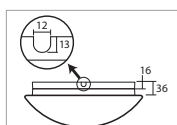

Podstavec pro boční přívod / base for side supply
code 33504
Neplatí pro IP65 / not for IP65

AURA 8

Ø 300 mm