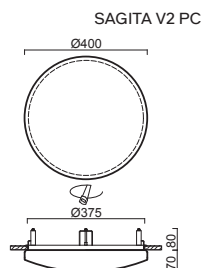

SAGITA V1, V2 - PC

Montura	kovová, polovestavná
Stínidlo	opálový polykarbonát
Držení stínidla	sklápovací držáky
Uchytení svítidla	otočnými držáky
Umístění	stropní / nástěnné
Fixture	metal, semi-recessed
Shade	opal polycarbonate
Shade fixing	with folding two-step clamp holders
Luminaire attachment	with revolving metal holders
Installation	ceiling / wall

SAGITA V1 - PC

Ø 300 mm