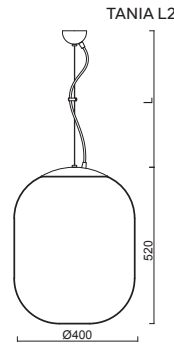

TANIA L2

Ø 400 x 520 mm

code	type	colour	socket	[W]	IP
58160	ZL11/298/L100 B	○	E27	150	IP40
58162	ZL11/298/L100 C	●	E27	150	IP40
58164	ZL11/298/L100 MS	●	E27	150	IP40
58166	ZL11/298/L100 NL	●	E27	150	IP40
58168	ZL11/298/L100 NB	●	E27	150	IP40

code	type	colour	[W]	T [K]	IP	BTTO [lm]	NTTO [lm]	DALI	EM COMB (3h)
67320	LED-5L07C09ZL11/298/L100 B 3000	○	41	3000	IP40	5880	4940	67322	67324
67326	LED-5L07C09ZL11/298/L100 C 3000	●	41	3000	IP40	5880	4940	67328	67330
67332	LED-5L07C09ZL11/298/L100 MS 3000	●	41	3000	IP40	5880	4940	67334	67336
67338	LED-5L07C09ZL11/298/L100 NL 3000	●	41	3000	IP40	5880	4940	67340	67342
67344	LED-5L07C09ZL11/298/L100 NB 3000	●	41	3000	IP40	5880	4940	67346	67348
67820	LED-5L07C09ZL11/298/L100 B 4000	○	41	4000	IP40	6200	5210	67822	67824
67826	LED-5L07C09ZL11/298/L100 C 4000	●	41	4000	IP40	6200	5210	67828	67830
67832	LED-5L07C09ZL11/298/L100 MS 4000	●	41	4000	IP40	6200	5210	67834	67836
67838	LED-5L07C09ZL11/298/L100 NL 4000	●	41	4000	IP40	6200	5210	67840	67842
67844	LED-5L07C09ZL11/298/L100 NB 4000	●	41	4000	IP40	6200	5210	67846	67848

TANIA L2 HP HIGH POWER NEW

Ø 400 x 520 mm

code	type	colour	[W]	T [K]	IP	BTTO [lm]	NTTO [lm]	DALI	EM COMB (3h)
62360	LED-5L08D09ZL11/298/L100 B 3000	○	58	3000	IP40	8880	7460	62362	
62364	LED-5L08D09ZL11/298/L100 C 3000	●	58	3000	IP40	8880	7460	62366	
62368	LED-5L08D09ZL11/298/L100 MS 3000	●	58	3000	IP40	8880	7460	62370	
62372	LED-5L08D09ZL11/298/L100 NL 3000	●	58	3000	IP40	8880	7460	62374	
62376	LED-5L08D09ZL11/298/L100 NB 3000	●	58	3000	IP40	8880	7460	62378	
62860	LED-5L08D09ZL11/298/L100 B 4000	○	58	4000	IP40	9290	7800	62862	
62864	LED-5L08D09ZL11/298/L100 C 4000	●	58	4000	IP40	9290	7800	62866	
62868	LED-5L08D09ZL11/298/L100 MS 4000	●	58	4000	IP40	9290	7800	62870	
62872	LED-5L08D09ZL11/298/L100 NL 4000	●	58	4000	IP40	9290	7800	62874	
62876	LED-5L08D09ZL11/298/L100 NB 4000	●	58	4000	IP40	9290	7800	62878