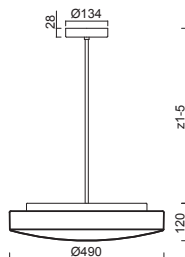

EDNA P5

Závěs tyčový, délka 1m (z5)*
Stínidlo třívrstvé opálové sklo s matovaným povrchem
Držení stínidla sklápovací držáky
Umístění stropní

Pendant metal rod, length 1m (z5)*
Shade three-layer opal glass with matt surface
Shade fixing with folding two-step clamp holders
Installation ceiling

*kódy pro ostatní délky závěsu na / codes for other lengths of pendant at:
www.osmont.cz