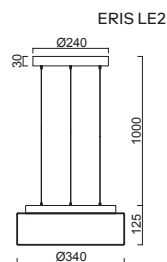

ERIS LE2

Ø 340mm

code	type	colour	[W]	T [K]	IP	BTTO [lm]	NTTO [lm]	DALI	EM COMB (3h)
67380	LED-1L14C03ZLE11/412/L100 S 3000	●	14	3000	IP40	2000	1360	70420	
67381	LED-1L14B07ZLE11/412/L100 S 3000	●	19	3000	IP40	2590	1760	70421	
67382	LED-1L14C03ZLE11/412/L100 C 3000	●	14	3000	IP40	2000	1360	70422	
67383	LED-1L14B07ZLE11/412/L100 C 3000	●	19	3000	IP40	2590	1760	70423	
67880	LED-1L14C03ZLE11/412/L100 S 4000	●	14	4000	IP40	2110	1430	70920	
67881	LED-1L14B07ZLE11/412/L100 S 4000	●	19	4000	IP40	2700	1840	70921	
67882	LED-1L14C03ZLE11/412/L100 C 4000	●	14	4000	IP40	2110	1430	70922	
67883	LED-1L14B07ZLE11/412/L100 C 4000	●	19	4000	IP40	2700	1840	70923	
PŘEPÍNATELNĚ / CHANGEABLE 3000K/4000K									
71335	LED-1L14C03ZLE11/412/L100 S 3/4K	●	14	3000/4000	IP40	2000/2110	1360/1430	71336	
71337	LED-1L14B07ZLE11/412/L100 S 3/4K	●	19	3000/4000	IP40	2590/2700	1760/1840	71338	
71339	LED-1L14C03ZLE11/412/L100 C 3/4K	●	14	3000/4000	IP40	2000/2110	1360/1430	71340	
71341	LED-1L14B07ZLE11/412/L100 C 3/4K	●	19	3000/4000	IP40	2590/2700	1760/1840	71342	

ERIS LE3

Ø 445mm

code	type	colour	[W]	T [K]	IP	BTTO [lm]	NTTO [lm]	DALI	EM COMB (3h)
67388	LED-1L16C07ZLE11/413/L100 S 3000	●	27	3000	IP40	3690	2440	67389	
67390	LED-1L16B07ZLE11/413/L100 S 3000	●	33	3000	IP40	4850	3200	67391	
67392	LED-1L16C07ZLE11/413/L100 C 3000	●	27	3000	IP40	3690	2440	67393	
67394	LED-1L16B07ZLE11/413/L100 C 3000	●	33	3000	IP40	4850	3200	67395	
67888	LED-1L16C07ZLE11/413/L100 S 4000	●	27	4000	IP40	3890	2570	67889	
67890	LED-1L16B07ZLE11/413/L100 S 4000	●	36	4000	IP40	5070	3350	67891	
67892	LED-1L16C07ZLE11/413/L100 C 4000	●	27	4000	IP40	3890	2570	67893	
67894	LED-1L16B07ZLE11/413/L100 C 4000	●	33	4000	IP40	5070	3350	67895	
PŘEPÍNATELNĚ / CHANGEABLE 3000K/4000K									
71343	LED-1L16C07ZLE11/413/L100 S 3/4K	●	27	3000/4000	IP40	3690/3890	2440/2570	71344	
71345	LED-1L16B07ZLE11/413/L100 S 3/4K	●	33	3000/4000	IP40	4850/5070	3200/3350	71346	
71347	LED-1L16C07ZLE11/413/L100 C 3/4K	●	27	3000/4000	IP40	3690/3890	2440/2570	71348	
71349	LED-1L16B07ZLE11/413/L100 C 3/4K	●	33	3000/4000	IP40	4850/5070	3200/3350	71350