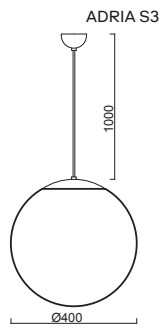

ADRIA S3

Ø 400 mm

code	type	colour	socket	[W]	IP
53016	ZS11/096/L100 B	○	E27	150	IP40
52953	ZS11/096/L100 C	●	E27	150	IP40
53022	ZS11/096/L100 MS	●	E27	150	IP40
53028	ZS11/096/L100 NL	●	E27	150	IP40
53034	ZS11/096/L100 NB	●	E27	150	IP40

code	type	colour	[W]	T [K]	IP	BTTO [lm]	NTTO [lm]	DALI	EM COMB (1h)
60342	LED-5L06C06ZS11/096/L100 B 3000	○	27	3000	IP40	3900	3430	60343	68340
61343	LED-5L06C06ZS11/096/L100 C 3000	●	27	3000	IP40	3900	3430	61344	68341
60345	LED-5L06C06ZS11/096/L100 MS 3000	●	27	3000	IP40	3900	3430	60346	68342
60348	LED-5L06C06ZS11/096/L100 NL 3000	●	27	3000	IP40	3900	3430	60349	68343
60351	LED-5L06C06ZS11/096/L100 NB 3000	●	27	3000	IP40	3900	3430	60352	68344
60842	LED-5L06C06ZS11/096/L100 B 4000	○	27	4000	IP40	4110	3620	60843	68840
61843	LED-5L06C06ZS11/096/L100 C 4000	●	27	4000	IP40	4110	3620	61844	68841
60845	LED-5L06C06ZS11/096/L100 MS 4000	●	27	4000	IP40	4110	3620	60846	68842
60848	LED-5L06C06ZS11/096/L100 NL 4000	●	27	4000	IP40	4110	3620	60849	68843
60851	LED-5L06C06ZS11/096/L100 NB 4000	●	27	4000	IP40	4110	3620	60852	68844

ADRIA S3 HP HIGH POWER NEW

Ø 400 mm

code	type	colour	[W]	T [K]	IP	BTTO [lm]	NTTO [lm]	DALI	EM COMB (3h)
62210	LED-5L08D08ZS11/096/L100 B 3000	○	52	3000	IP40	7990	7030	62211	72105*
62212	LED-5L08D08ZS11/096/L100 C 3000	●	52	3000	IP40	7990	7030	62213	72106*
62214	LED-5L08D08ZS11/096/L100 MS 3000	●	52	3000	IP40	7990	7030	62215	72107*
62216	LED-5L08D08ZS11/096/L100 NL 3000	●	52	3000	IP40	7990	7030	62217	72108*
62218	LED-5L08D08ZS11/096/L100 NB 3000	●	52	3000	IP40	7990	7030	62219	72109*
62710	LED-5L08D08ZS11/096/L100 B 4000	○	52	4000	IP40	8370	7360	62711	72605*
62712	LED-5L08D08ZS11/096/L100 C 4000	●	52	4000	IP40	8370	7360	62713	72606*
62714	LED-5L08D08ZS11/096/L100 MS 4000	●	52	4000	IP40	8370	7360	62715	72607*
62716	LED-5L08D08ZS11/096/L100 NL 4000	●	52	4000	IP40	8370	7360	62717	72608*
62718	LED-5L08D08ZS11/096/L100 NB 4000	●	52	4000	IP40	8370	7360	62719	72609*

* Baldachyn ø 240mm / Baldachin ø 240mm