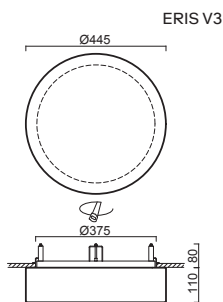

ERIS V2, V3

Montura	kovová, polovestavná
Stínidlo	třívrstvé opalové sklo s matovaným povrchem
Držení stínidla	sklapovací držáky
Uchytení	
svítidla	otočnými držáky
Umístění	stropní / nástěnná
Fixture	metal, semi-recessed
Shade	three-layer opal glass with matt surface
Shade fixing	with folding two-step clamp holders
Luminaire attachment	with revolving metal holders
Installation	ceiling / wall

ERIS V2

Ø 340mm

code	type	socket	[W]	IP	sensor
52170	IN-12KV64/412	E27	100	IP44	52171*
52172	IN-22KV64/412	2xE27	2x75	IP44	

*max 75W

code	type	[W]	T [K]	IP	BTTO [lm]	NTTO [lm]	sensor	DALI	Corridor	EM COMB (3h)	EM+sensor
67110	LED-1L14C03KV64/412 3000	14	3000	IP44	2000	1360	67111	67112	67113	67114	67115
67116	LED-1L14B07KV64/412 3000	19	3000	IP44	2590	1760	67117	67118	67119	67120	67121
67610	LED-1L14C03KV64/412 4000	14	4000	IP44	2110	1430	67611	67612	67613	67614	67615
67616	LED-1L14B07KV64/412 4000	19	4000	IP44	2700	1840	67617	67618	67619	67620	67621
TUNABLE WHITE 2700 - 6500K											
63095	LED-1L14DT07KV64/412 2700-6500	18	2700-6500	IP44	2500	1700					

ERIS V3

Ø 445mm

code	type	socket	[W]	IP	sensor
52176	IN-32KV88/413	3xE27	3x60	IP44	

code	type	[W]	T [K]	IP	BTTO [lm]	NTTO [lm]	sensor	DALI	Corridor	EM COMB (3h)	EM+sensor
67134	LED-1L16C07KV88/413 3000	27	3000	IP44	3690	2440	67135	67136	67137	67138	
67139	LED-1L16B07KV88/413 3000	33	3000	IP44	4850	3200	67140	67141	67142	67143	
67634	LED-1L16C07KV88/413 4000	27	4000	IP44	3890	2570	67635	67636	67637	67638	
67639	LED-1L16B07KV88/413 4000	33	4000	IP44	5070	3350	67640	67641	67642	67643	
TUNABLE WHITE 2700 - 6500K											
63096	LED-1L16DT07KV88/413 2700-6500	32	2700-6500	IP44	4680	3090