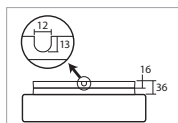

Podstavec pro boční přívod
/ base for side supply
ERIS 2 - code 33501
ERIS 3 - code 33502

ERIS 2

Ø 340mm