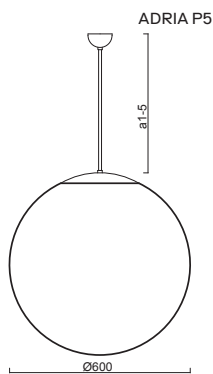

ADRIA P5, P5 HP

Závěs tyčový, délka 1m (a5)*
Stínidlo třívrstvé opalové sklo s matovaným povrchem
Držení stínidla ocelový držák pro otvor Ø150mm
Umístění stropní

Pendant metal rod, length 1m (a5)*
Shade three-layer opal glass with matt surface
Shade fixing steel holder for Ø150mm
Installation ceiling

*kódy pro ostatní délky závěsu na / codes for other lengths of pendant at:
www.osmont.cz

B - bílá / white, **C** - černá / black, **MS** - mosaz / brass, **NL** - nerez leštěná / stainless steel polished, **NB** - nerez broušená / stainless steel brushed

ADRIA P5

Ø 600 mm

code	type	colour	socket	[W]	IP
45709	Z11/3/099/a5 B	○	3xE27	3x60	IP40
52940	Z11/3/099/a5 C	●	3xE27	3x60	IP40
45739	Z11/3/099/a5 MS	●	3xE27	3x60	IP40
45769	Z11/3/099/a5 NL	●	3xE27	3x60	IP40
45799	Z11/3/099/a5 NB	●	3xE27	3x60	IP40

code	type	colour	[W]	T [K]	IP	BTTO [lm]	NTTO [lm]	DALI	EM COMB (3h)
60199	LED-5L07C10Z11/099/a5 B 3000	○	48	3000	IP40	6780	5970	60204	
61314	LED-5L07C10Z11/099/a5 C 3000	●	48	3000	IP40	6780	5970	61319	
60209	LED-5L07C10Z11/099/a5 MS 3000	●	48	3000	IP40	6780	5970	60214	
60219	LED-5L07C10Z11/099/a5 NL 3000	●	48	3000	IP40	6780	5970	60224	
60229	LED-5L07C10Z11/099/a5 NB 3000	●	48	3000	IP40	6780	5970	60234	
60699	LED-5L07C10Z11/099/a5 B 4000	○	48	4000	IP40	7150	6290	60704	
61814	LED-5L07C10Z11/099/a5 C 4000	●	48	4000	IP40	7150	6290	61819	
60709	LED-5L07C10Z11/099/a5 MS 4000	●	48	4000	IP40	7150	6290	60714	
60719	LED-5L07C10Z11/099/a5 NL 4000	●	48	4000	IP40	7150	6290	60724	
60729	LED-5L07C10Z11/099/a5 NB 4000	●	48	4000	IP40	7150	6290	60734	

ADRIA P5 HP HIGH POWER NEW

Ø 600 mm

code	type	colour	[W]	T [K]	IP	BTTO [lm]	NTTO [lm]	DALI	EM COMB (3h)
62104	LED-5L08D10Z11/099/a5 B 3000	○	65	3000	IP40	9840	8660	62109	
62114	LED-5L08D10Z11/099/a5 C 3000	●	65	3000	IP40	9840	8660	62119	
62124	LED-5L08D10Z11/099/a5 MS 3000	●	65	3000	IP40	9840	8660	62129	
62134	LED-5L08D10Z11/099/a5 NL 3000	●	65	3000	IP40	9840	8660	62139	
62144	LED-5L08D10Z11/099/a5 NB 3000	●	65	3000	IP40	9840	8660	62149	
62604	LED-5L08D10Z11/099/a5 B 4000	○	65	4000	IP40	10300	9070	62609	
62614	LED-5L08D10Z11/099/a5 C 4000	●	65	4000	IP40	10300	9070	62619	
62624	LED-5L08D10Z11/099/a5 MS 4000	●	65	4000	IP40	10300	9070	62629	
62634	LED-5L08D10Z11/099/a5 NL 4000	●	65	4000	IP40	10300	9070	62639	
62644	LED-5L08D10Z11/099/a5 NB 4000	●	65	4000	IP40	10300	9070	62649