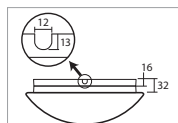

Podstavec pro boční přívod
/ base for side supply
TITAN 2 PMMA - code 33502
TITAN 3 PMMA - code 33503

TITAN 2 - PMMA

Ø 400 mm