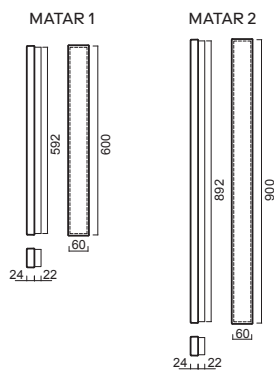

MATAR 1, 2 NEW

Montura kovová, možnost připojení zesponu nebo z boku
Stínidlo opálový polykarbonát
Držení stínidla pružinové
Umístění stropní / nástěnné

Fixture metal, possible bottom and side connection
Shade opal polycarbonate
Shade fixing spring
Installation ceiling / wall

B - bílá / white, C - černá / black

Náhradní stínidlo / spare shade
MATAR 1 - code 20608
MATAR 2 - code 20609

MATAR 1

600x60mm

code	type	colour	[W]	T [K]	IP	BTTO [lm]	NTTO [lm]	sensor	DALI	Corridor	EM COMB (3h)	EM+sensor
71030	LED-1L79C02PA06/PC71 B 3000	○	9	3000	IP44	1450	1030		71031			
71032	LED-1L79C03PA06/PC71 B 3000	○	13	3000	IP44	1960	1400		71033			
71034	LED-1L79C02PA06/PC71 C 3000	●	9	3000	IP44	1450	1030		71035			
71036	LED-1L79C03PA06/PC71 C 3000	●	13	3000	IP44	1960	1400		71037			
71530	LED-1L79C02PA06/PC71 B 4000	○	9	4000	IP44	1530	1090		71531			
71532	LED-1L79C03PA06/PC71 B 4000	○	13	4000	IP44	2070	1470		71533			
71534	LED-1L79C02PA06/PC71 C 4000	●	9	4000	IP44	1530	1090		71535			
71536	LED-1L79C03PA06/PC71 C 4000	●	13	4000	IP44	2070	1470		71537			

MATAR 2

900x60mm

code	type	colour	[W]	T [K]	IP	BTTO [lm]	NTTO [lm]	sensor	DALI	Corridor	EM COMB (3h)	EM+sensor
71038	LED-1L78/1L79C02PA09/PC72 B 3000	○	13	3000	IP44	2180	1550		71039			
71040	LED-1L78/1L79C03PA09/PC72 B 3000	○	19	3000	IP44	2940	2090		71041			
71042	LED-1L78/1L79C02PA09/PC72 C 3000	●	13	3000	IP44	2180	1550		71043			
71044	LED-1L78/1L79C03PA09/PC72 C 3000	●	19	3000	IP44	2940	2090		71045			
71538	LED-1L78/1L79C02PA09/PC72 B 4000	○	13	4000	IP44	2300	1630		71539			
71540	LED-1L78/1L79C03PA09/PC72 B 4000	○	19	4000	IP44	3100	2200		71541			
71542	LED-1L78/1L79C02PA09/PC72 C 4000	●	13	4000	IP44	2300	1630		71543			
71544	LED-1L78/1L79C03PA09/PC72 C 4000	●	19	4000	IP44	3100	2200		71545