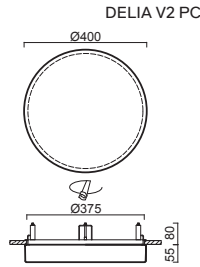

DELIA V1, V2 - PC

Montura	kovová, polovestavná
Stínidlo	opálový polykarbonát
Držení stínidla	sklápovací držáky
Uchytení svítidla	otočnými držáky
Umístění	stropní / nástěnné
Fixture	metal, semi-recessed
Shade	opal polycarbonate
Shade fixing	with folding two-step clamp holders
Luminaire	
attachment	with revolving metal holders
Installation	ceiling / wall

DELIA V1 - PC

Ø 300 mm

code	type	socket	[W]	IP	sensor
52530	IN-12KNV62/PC22	E27	40	IP44	52531

code	type	[W]	T [K]	IP	BTTO [lm]	NTTO [lm]	sensor	DALI	Corridor	EM COMB (3h)	EM+sensor
65070	LED-1L14C03KNV62/PC22 3000	14	3000	IP44	2000	1480	65071	65072		65076	65077
65073	LED-1L14B07KNV62/PC22 3000	19	3000	IP44	2590	1920	65074	65075		65078	65079
65570	LED-1L14C03KNV62/PC22 4000	14	4000	IP44	2110	1560	65571	65572		65576	65577
65573	LED-1L14B07KNV62/PC22 4000	19	4000	IP44	2700	2000	65574	65575		65578	65579
TUNABLE WHITE 2700 - 6500K											
63114	LED-1L14DT07KNV62/PC22 2700-6500	18	2700-6500	IP44	2500	1850					

DELIA V2 - PC

Ø 400 mm

code	type	socket	[W]	IP	sensor
52540	IN-22KNV83/PC23	2xE27	2x40	IP44	52541

code	type	[W]	T [K]	IP	BTTO [lm]	NTTO [lm]	sensor	DALI	Corridor	EM COMB (3h)	EM+sensor
65090	LED-1L16C07KNV83/PC23 3000	27	3000	IP44	3690	2580	65091	65092	65093	65099	65100
65094	LED-1L16B07KNV83/PC23 3000	33	3000	IP44	4850	3400	65095	65096	65097	65101	65102
65590	LED-1L16C07KNV83/PC23 4000	27	4000	IP44	3890	2720	65591	65592	65593	65599	65600
65594	LED-1L16B07KNV83/PC23 4000	33	4000	IP44	5070	3550	65595	65596	65597	65601	65602
TUNABLE WHITE 2700 - 6500K											
63115	LED-1L16DT07KNV83/PC23 2700-6500	32	2700-6500	IP44	4680	3280