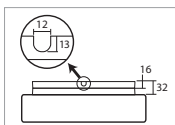

Dekorativní pás / decorative
stripe
vice informací/more details:
www.osmont.cz

DELIA 2 - PC

Ø 400 mm