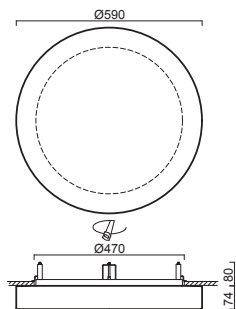

ELSA V6

Montura	kovová, polovestavná
Stínidlo	třívrstvé opalové sklo s matovaným povrchem
Držení stínidla	bajonetové
Uchycení	
svítidla	otočnými držáky
Umístění	stropní / nástěnné
Fixture	metal, semi-recessed
Shade	three-layer opal glass with matt surface
Shade fixing	bayonet
Luminaire attachment	with revolving metal holders
Installation	ceiling / wall

ELSA V6

Ø 590mm

code	type	socket	[W]	IP	sensor
55354	IN-32BTV17/627	3xE27	3x75	IP44	

code	type	[W]	T [K]	IP	BTTO [lm]	NTTO [lm]	sensor	DALI	Corridor	EM COMB (3h)	EM+sensor
67290	LED-1L20C07BTV17/627 3000	33	3000	IP44	4750	3090		67291		67292	
67293	LED-1L20C10BTV17/627 3000	49	3000	IP44	6780	4410		67294		67295	
67790	LED-1L20C07BTV17/627 4000	33	4000	IP44	5010	3260		67791		67792	
67793	LED-1L20C10BTV17/627 4000	49	4000	IP44	7150	4650		67794		67795	
TUNABLE WHITE 2700 - 6500K											
67296	LED-3L53DT10BTV17/627 2700-6500	49	2700-6500	IP44	6980	4540