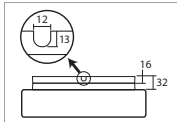

Podstavec pro boční přívod
/ base for side supply
DELIA 1A PC - code 33500