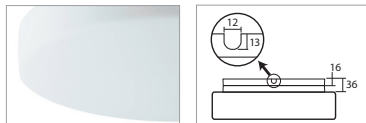

# EDNA 3, 4

Montura kovová (IP43) nebo plastová (IP43, třída II.)  
 Stínidlo třívrstvé opálové sklo s matovaným povrchem  
 Držení stínidla sklápovací držáky  
 Umístění stropní / nástěnné

Fixture metal (IP43) or plastic (IP43, class II.)  
 Shade three-layer opal glass with matt surface  
 Shade fixing with folding two-step clamp holders  
 Installation ceiling / wall