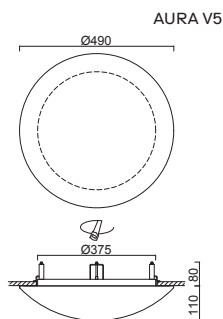

AURA V5, V9

Montura kovová, polovestavná
Stínidlo třívrstvé opálové sklo s matovaným povrchem
Držení stínidla sklápovací držáky
Uchycení svítidla otočnými držáky
Umístění stropní / nástěnné

Fixture metal, semi-recessed
Shade three-layer opal glass with matt surface
Shade fixing with folding two-step clamp holders
Luminaire attachment with revolving metal holders
Installation ceiling / wall

AURA V5

Ø 490mm

code	type	socket	[W]	IP	sensor
55338	IN-32KV86/082	3XE27	3x60	IP44	

code	type	[W]	T [K]	IP	BTTO [lm]	NTTO [lm]	sensor	DALI	Corridor	EM COMB (3h)	EM+sensor
59360	LED-1L16C07KV86/082 3000	27	3000	IP44	3690	2550	59361	59362	59363	59369	
59364	LED-1L16B07KV86/082 3000	33	3000	IP44	4850	3350	59365	59366	59367	59370	
59860	LED-1L16C07KV86/082 4000	27	4000	IP44	3890	2680	59861	59862	59863	59869	
59864	LED-1L16B07KV86/082 4000	33	4000	IP44	5070	3500	59865	59866	59867	59870	
TUNABLE WHITE 2700 - 6500K											
63093	LED-1L16DT07KV86/082 2700-6500	32	2700-6500	IP44	4680	3230					

AURA V9

Ø 590mm

code	type	socket	[W]	IP	sensor
55339	IN-32KV98/084	3XE27	3x75	IP44	

code	type	[W]	T [K]	IP	BTTO [lm]	NTTO [lm]	sensor	DALI	Corridor	EM COMB (3h)	EM+sensor
59371	LED-2L43C07KV98/084 3000	35	3000	IP44	5050	3490		59372		59377	
59374	LED-2L43C10KV98/084 3000	52	3000	IP44	7250	5000		59375		59378	
59871	LED-2L43C07KV98/084 4000	35	4000	IP44	5330	3680		59872		59877	
59874	LED-2L43C10KV98/084 4000	52	4000	IP44	7640	5270		59875		59878