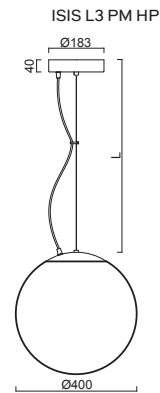

ISIS L3 - PM

Ø 400 mm

code	type	colour	socket	[W]	IP
63285	ZL11/PM3/L100 B	○	E27	75	IP40
63287	ZL11/PM3/L100 C	●	E27	75	IP40
63289	ZL11/PM3/L100 MS	●	E27	75	IP40
63291	ZL11/PM3/L100 NL	●	E27	75	IP40
63293	ZL11/PM3/L100 NB	●	E27	75	IP40

code	type	colour	[W]	T [K]	IP	BTTO [lm]	NTTO [lm]	DALI	EM COMB (1h)
64195	LED-5L06C06ZL11/PM3/L100 B 3000	○	27	3000	IP40	3900	3430	64197	64199
64201	LED-5L06C06ZL11/PM3/L100 C 3000	●	27	3000	IP40	3900	3430	64203	64205
64207	LED-5L06C06ZL11/PM3/L100 MS 3000	●	27	3000	IP40	3900	3430	64209	64211
64213	LED-5L06C06ZL11/PM3/L100 NL 3000	●	27	3000	IP40	3900	3430	64215	64217
64219	LED-5L06C06ZL11/PM3/L100 NB 3000	●	27	3000	IP40	3900	3430	64221	64223
64695	LED-5L06C06ZL11/PM3/L100 B 4000	○	27	4000	IP40	4110	3620	64697	64699
64701	LED-5L06C06ZL11/PM3/L100 C 4000	●	27	4000	IP40	4110	3620	64703	64705
64707	LED-5L06C06ZL11/PM3/L100 MS 4000	●	27	4000	IP40	4110	3620	64709	64711
64713	LED-5L06C06ZL11/PM3/L100 NL 4000	●	27	4000	IP40	4110	3620	64715	64717
64719	LED-5L06C06ZL11/PM3/L100 NB 4000	●	27	4000	IP40	4110	3620	64721	64723

ISIS L3 - PM HP HIGH POWER

Ø 400 mm

code	type	colour	[W]	T [K]	IP	BTTO [lm]	NTTO [lm]	DALI	EM COMB (3h)
64255	LED-5L08D08ZL11/PE3/L100 B 3000	○	52	3000	IP40	7990	7030	64257	72215*
64259	LED-5L08D08ZL11/PE3/L100 C 3000	●	52	3000	IP40	7990	7030	64261	72217*
64263	LED-5L08D08ZL11/PE3/L100 MS 3000	●	52	3000	IP40	7990	7030	64265	72219*
64267	LED-5L08D08ZL11/PE3/L100 NL 3000	●	52	3000	IP40	7990	7030	64269	72221*
64271	LED-5L08D08ZL11/PE3/L100 NB 3000	●	52	3000	IP40	7990	7030	64273	72223*
64755	LED-5L08D08ZL11/PE3/L100 B 4000	○	52	4000	IP40	8370	7360	64757	72715*
64759	LED-5L08D08ZL11/PE3/L100 C 4000	●	52	4000	IP40	8370	7360	64761	72717*
64763	LED-5L08D08ZL11/PE3/L100 MS 4000	●	52	4000	IP40	8370	7360	64765	72719*
64767	LED-5L08D08ZL11/PE3/L100 NL 4000	●	52	4000	IP40	8370	7360	64769	72721*
64771	LED-5L08D08ZL11/PE3/L100 NB 4000	●	52	4000	IP40	8370	7360	64773	72723*

* Baldachýn ø 240mm / Baldachin ø 240mm