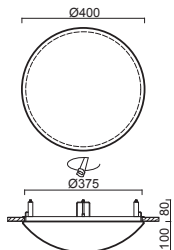

TITAN V2 PMMA