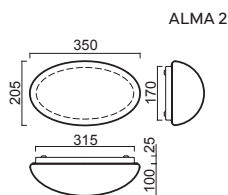

# ALMA 1, 2

Montura kovová  
Stínidlo třívrstvé opálové sklo s matovaným povrchem  
Držení stínidla sklápovací držáky  
Umístění stropní / nástěnné

Fixture metal  
Shade three-layer opal glass with matt surface  
Shade fixing with folding two-step clamp holders  
Installation ceiling / wall