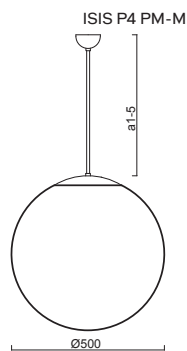

ISIS P4 - PM-M MATT

Ø 500 mm

code	type	colour	socket	[W]	IP
63754	Z11/PM4M/a5 B	○	E27	100	IP40
63759	Z11/PM4M/a5 C	●	E27	100	IP40
63764	Z11/PM4M/a5 MS	●	E27	100	IP40
63769	Z11/PM4M/a5 NL	●	E27	100	IP40
63774	Z11/PM4M/a5 NB	●	E27	100	IP40

code	type	colour	[W]	T [K]	IP	BTTO [lm]	NTTO [lm]	DALI	EM COMB (3h)
70004	LED-5L07C09Z11/PM4M/a5 B 3000	○	41	3000	IP40	5880	5170	70009	70014
70019	LED-5L07C09Z11/PM4M/a5 C 3000	●	41	3000	IP40	5880	5170	70024	70029
70034	LED-5L07C09Z11/PM4M/a5 MS 3000	●	41	3000	IP40	5880	5170	70039	70044
70049	LED-5L07C09Z11/PM4M/a5 NL 3000	●	41	3000	IP40	5880	5170	70054	70059
70064	LED-5L07C09Z11/PM4M/a5 NB 3000	●	41	3000	IP40	5880	5170	70069	70074
70504	LED-5L07C09Z11/PM4M/a5 B 4000	○	41	4000	IP40	6200	5450	70509	70514
70519	LED-5L07C09Z11/PM4M/a5 C 4000	●	41	4000	IP40	6200	5450	70524	70529
70534	LED-5L07C09Z11/PM4M/a5 MS 4000	●	41	4000	IP40	6200	5450	70539	70544
70549	LED-5L07C09Z11/PM4M/a5 NL 4000	●	41	4000	IP40	6200	5450	70554	70559
70564	LED-5L07C09Z11/PM4M/a5 NB 4000	●	41	4000	IP40	6200	5450	70569	70574

ISIS P4 - PM-M HP MATT HIGH POWER

Ø 500 mm

code	type	colour	[W]	T [K]	IP	BTTO [lm]	NTTO [lm]	DALI	EM COMB (3h)
70129	LED-5L08D09Z11/PM4M/a5 B 3000	○	58	3000	IP40	8880	7810	70134	72194*
70139	LED-5L08D09Z11/PM4M/a5 C 3000	●	58	3000	IP40	8880	7810	70144	72199*
70149	LED-5L08D09Z11/PM4M/a5 MS 3000	●	58	3000	IP40	8880	7810	70154	72204*
70159	LED-5L08D09Z11/PM4M/a5 NL 3000	●	58	3000	IP40	8880	7810	70164	72209*
70169	LED-5L08D09Z11/PM4M/a5 NB 3000	●	58	3000	IP40	8880	7810	70174	72214*
70629	LED-5L08D09Z11/PM4M/a5 B 4000	○	58	4000	IP40	9290	8180	70634	72694*
70639	LED-5L08D09Z11/PM4M/a5 C 4000	●	58	4000	IP40	9290	8180	70644	72699*
70649	LED-5L08D09Z11/PM4M/a5 MS 4000	●	58	4000	IP40	9290	8180	70654	72704*
70659	LED-5L08D09Z11/PM4M/a5 NL 4000	●	58	4000	IP40	9290	8180	70664	72709*
70669	LED-5L08D09Z11/PM4M/a5 NB 4000	●	58	4000	IP40	9290	8180	70674	72714*

* Baldachyn Ø 240 mm / Baldachin Ø 240 mm