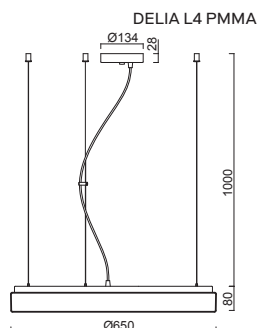

DELIA L4, L5 - PMMA

Závěs lankový, délka 1m
Stínidlo opálový polymethylmetakrylát - PMMA
Držení stínidla sklápovací držáky
Umístění stropní

Pendant wire, length 1m
Shade opal polymethylmetacrylate - PMMA
Shade fixing with folding two-step clamp holders
Installation ceiling

B - bílá / white

Dekoraturní pás / decorative stripe
více informací / more details:
www.osmont.cz

DELIA L4 - PMMA

Ø 650mm

code	type	colour	socket	[W]	IP
44277	IN-42ZL11/PM25/L100	○	4xE27	4x40	IP40

code	type	colour	[W]	T [K]	IP	BTTO [lm]	NTTO [lm]	DALI	EM COMB (3h)
66357	LED-6L51B07ZL11/PM25/L100 3000	○	64	3000	IP40	10210	6940	66358	
48244	LED-6L51B10ZL11/PM25/L100 3000	○	100	3000	IP40	14790	10060	48247	
66857	LED-6L51B07ZL11/PM25/L100 4000	○	64	4000	IP40	10670	7260	66858	
48744	LED-6L51B10ZL11/PM25/L100 4000	○	100	4000	IP40	15450	10510	48747	

DELIA L5 - PMMA

Ø 900mm

code	type	colour	socket	[W]	IP
44282	IN-62ZL11/PM26/L100	○	6xE27	6x30	IP40

code	type	colour	[W]	T [K]	IP	BTTO [lm]	NTTO [lm]	DALI	EM COMB (3h)
66360	LED-9L52B07ZL11/PM26/L100 3000	○	98	3000	IP40	15310	10720	66361	
48248	LED-9L52B10ZL11/PM26/L100 3000	○	150	3000	IP40	22180	15530	48204	
66860	LED-9L52B07ZL11/PM26/L100 4000	○	98	4000	IP40	16000	11200	66861	
48748	LED-9L52B10ZL11/PM26/L100 4000	○	150	4000	IP40	23170	16220	48704