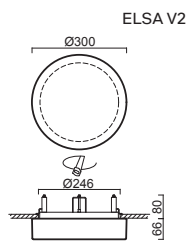

ELSA V2, V3

Montura	kovová, polovestavná
Stínidlo	třívrstvé opalové sklo s matovaným povrchem
Držení stínidla	bajonetové
Uchycení	
svítidla	otočnými držáky
Umístění	stropní / nástěnná
Fixture	metal, semi-recessed
Shade	three-layer opal glass with matt surface
Shade fixing	bayonet
Luminaire	
attachment	with revolving metal holders
Installation	ceiling / wall

Náhradní stínidlo / spare shade
ELSA V2 - code 20081
ELSA V3 - code 20082