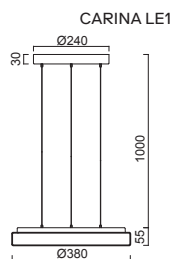

CARINA LE1

Ø 380mm

code	type	colour	[W]	T [K]	IP	BTTO [m]	NTTO [m]	DALI	EM COMB (3h)
66370	LED-1L17C07ZLE11/425/L100 B 3000	○	24	3000	IP40	3320	2090	66371	
66372	LED-1L17C07ZLE11/425/L100 C 3000	●	24	3000	IP40	3320	2090	66373	
66374	LED-1L17C07ZLE11/425/L100 S 3000	●	24	3000	IP40	3320	2090	66375	
66870	LED-1L17C07ZLE11/425/L100 B 4000	○	24	4000	IP40	3500	2210	66871	
66872	LED-1L17C07ZLE11/425/L100 C 4000	●	24	4000	IP40	3500	2210	66873	
66874	LED-1L17C07ZLE11/425/L100 S 4000	●	24	4000	IP40	3500	2210	66875	

CARINA LE2

Ø 500mm

code	type	colour	[W]	T [K]	IP	BTTO [m]	NTTO [m]	DALI	EM COMB (3h)
66376	LED-1L20C07ZLE11/426/L100 B 3000	○	33	3000	IP40	4750	3090	66377	
66378	LED-1L20C10ZLE11/426/L100 B 3000	○	46	3000	IP40	6540	4250	66379	
66380	LED-1L20C07ZLE11/426/L100 C 3000	●	33	3000	IP40	4750	3090	66381	
66382	LED-1L20C10ZLE11/426/L100 C 3000	●	46	3000	IP40	6540	4250	66383	
66384	LED-1L20C07ZLE11/426/L100 S 3000	●	33	3000	IP40	4750	3090	66385	
66386	LED-1L20C10ZLE11/426/L100 S 3000	●	46	3000	IP40	6540	4250	66387	
66876	LED-1L20C07ZLE11/426/L100 B 4000	○	33	4000	IP40	5010	3260	66877	
66878	LED-1L20C10ZLE11/426/L100 B 4000	○	46	4000	IP40	6890	4480	66879	
66880	LED-1L20C07ZLE11/426/L100 C 4000	●	33	4000	IP40	5010	3260	66881	
66882	LED-1L20C10ZLE11/426/L100 C 4000	●	46	4000	IP40	6890	4480	66883	
66884	LED-1L20C07ZLE11/426/L100 S 4000	●	33	4000	IP40	5010	3260	66885	
66886	LED-1L20C10ZLE11/426/L100 S 4000	●	46	4000	IP40	6890	4480	66887