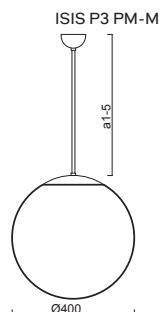

ISIS P3 - PM-M MATT

Ø 400 mm

code	type	colour	socket	[W]	IP
63729	Z11/PM3M/a5 B	○	E27	75	IP40
63734	Z11/PM3M/a5 C	●	E27	75	IP40
63739	Z11/PM3M/a5 MS	●	E27	75	IP40
63744	Z11/PM3M/a5 NL	●	E27	75	IP40
63749	Z11/PM3M/a5 NB	●	E27	75	IP40

code	type	colour	[W]	T [K]	IP	BTTO [lm]	NTTO [lm]	DALI	EM COMB (1h)
64409	LED-5L06C06Z11/PM3M/a5 B 3000	○	27	3000	IP40	3900	3430	64414	64419
64424	LED-5L06C06Z11/PM3M/a5 C 3000	●	27	3000	IP40	3900	3430	64429	64434
64439	LED-5L06C06Z11/PM3M/a5 MS 3000	●	27	3000	IP40	3900	3430	64444	64449
64454	LED-5L06C06Z11/PM3M/a5 NL 3000	●	27	3000	IP40	3900	3430	64459	64464
64469	LED-5L06C06Z11/PM3M/a5 NB 3000	●	27	3000	IP40	3900	3430	64474	64479
64909	LED-5L06C06Z11/PM3M/a5 B 4000	○	27	4000	IP40	4110	3620	64914	64919
64924	LED-5L06C06Z11/PM3M/a5 C 4000	●	27	4000	IP40	4110	3620	64929	64934
64939	LED-5L06C06Z11/PM3M/a5 MS 4000	●	27	4000	IP40	4110	3620	64944	64949
64954	LED-5L06C06Z11/PM3M/a5 NL 4000	●	27	4000	IP40	4110	3620	64959	64964
64969	LED-5L06C06Z11/PM3M/a5 NB 4000	●	27	4000	IP40	4110	3620	64974	64979

ISIS P3 - PM-M HP MATT HIGH POWER

Ø 400 mm

code	type	colour	[W]	T [K]	IP	BTTO [lm]	NTTO [lm]	DALI	EM COMB (3h)
70079	LED-5L08D08Z11/PM3M/a5 B 3000	○	52	3000	IP40	7990	7030	70084	72169*
70089	LED-5L08D08Z11/PM3M/a5 C 3000	●	52	3000	IP40	7990	7030	70094	72174*
70099	LED-5L08D08Z11/PM3M/a5 MS 3000	●	52	3000	IP40	7990	7030	70104	72179*
70109	LED-5L08D08Z11/PM3M/a5 NL 3000	●	52	3000	IP40	7990	7030	70114	72184*
70119	LED-5L08D08Z11/PM3M/a5 NB 3000	●	52	3000	IP40	7990	7030	70124	72189*
70579	LED-5L08D08Z11/PM3M/a5 B 4000	○	52	4000	IP40	8370	7360	70584	72669*
70589	LED-5L08D08Z11/PM3M/a5 C 4000	●	52	4000	IP40	8370	7360	70594	72674*
70599	LED-5L08D08Z11/PM3M/a5 MS 4000	●	52	4000	IP40	8370	7360	70604	72679*
70609	LED-5L08D08Z11/PM3M/a5 NL 4000	●	52	4000	IP40	8370	7360	70614	72684*
70619	LED-5L08D08Z11/PM3M/a5 NB 4000	●	52	4000	IP40	8370	7360	70624	72689*

* Baldachyn Ø 240mm / Baldachin Ø 240mm