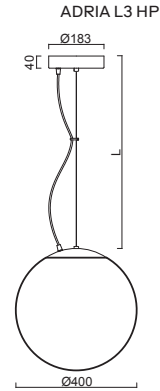

ADRIA L3

Ø 400 mm

code	type	colour	socket	[W]	IP
42464	ZL11/096/L100 B	○	E27	150	IP40
52945	ZL11/096/L100 C	●	E27	150	IP40
42472	ZL11/096/L100 MS	●	E27	150	IP40
45352	ZL11/096/L100 NL	●	E27	150	IP40
45366	ZL11/096/L100 NB	●	E27	150	IP40

code	type	colour	[W]	T [K]	IP	BTTO [lm]	NTTO [lm]	DALI	EM COMB (1h)
60264	LED-5L06C06ZL11/096/L100 B 3000	○	27	3000	IP40	3900	3430	60266	68330
61326	LED-5L06C06ZL11/096/L100 C 3000	●	27	3000	IP40	3900	3430	61328	68332
60270	LED-5L06C06ZL11/096/L100 MS 3000	●	27	3000	IP40	3900	3430	60272	68334
60276	LED-5L06C06ZL11/096/L100 NL 3000	●	27	3000	IP40	3900	3430	60278	68336
60282	LED-5L06C06ZL11/096/L100 NB 3000	●	27	3000	IP40	3900	3430	60284	68338
60764	LED-5L06C06ZL11/096/L100 B 4000	○	27	4000	IP40	4110	3620	60766	68830
61826	LED-5L06C06ZL11/096/L100 C 4000	●	27	4000	IP40	4110	3620	61828	68832
60770	LED-5L06C06ZL11/096/L100 MS 4000	●	27	4000	IP40	4110	3620	60772	68834
60776	LED-5L06C06ZL11/096/L100 NL 4000	●	27	4000	IP40	4110	3620	60778	68836
60782	LED-5L06C06ZL11/096/L100 NB 4000	●	27	4000	IP40	4110	3620	60784	68838

ADRIA L3 HP HIGH POWER NEW

Ø 400 mm

code	type	colour	[W]	T [K]	IP	BTTO [lm]	NTTO [lm]	DALI	EM COMB (3h)
62150	LED-5L08D08ZL11/096/L100 B 3000	○	52	3000	IP40	7990	7030	62152	72085*
62154	LED-5L08D08ZL11/096/L100 C 3000	●	52	3000	IP40	7990	7030	62156	72087*
62158	LED-5L08D08ZL11/096/L100 MS 3000	●	52	3000	IP40	7990	7030	62160	72089*
62162	LED-5L08D08ZL11/096/L100 NL 3000	●	52	3000	IP40	7990	7030	62164	72091*
62166	LED-5L08D08ZL11/096/L100 NB 3000	●	52	3000	IP40	7990	7030	62168	72093*
62650	LED-5L08D08ZL11/096/L100 B 4000	○	52	4000	IP40	8370	7360	62652	72585*
62654	LED-5L08D08ZL11/096/L100 C 4000	●	52	4000	IP40	8370	7360	62656	72587*
62658	LED-5L08D08ZL11/096/L100 MS 4000	●	52	4000	IP40	8370	7360	62660	72589*
62662	LED-5L08D08ZL11/096/L100 NL 4000	●	52	4000	IP40	8370	7360	62664	72591*
62666	LED-5L08D08ZL11/096/L100 NB 4000	●	52	4000	IP40	8370	7360	62668	72593*

* Baldachyn Ø 240mm / Baldachin Ø 240mm