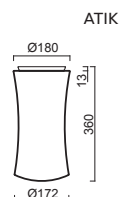

ATIK, AFRA

Montura plastová
Stínidlo třívrstvé opálové sklo s matovaným povrchem
Držení stínidla bajonetové
Umístění stropní

Fixture plastic
Shade three-layer opal glass with matt surface
Shade fixing bayonet
Installation ceiling

B - bílá / white, **C** - černá / black, **S** - stříbrná / silver, **CR** - chrom / chrome
MS - mosaz / brass

Náhradní stínidlo / spare shade
ATIK - code 20109
AFRA - code 20110

ATIK

Ø 180x360mm

code	type	colour	socket	[W]	IP
50500	IN-12BD1/101 B	○	E27	40	IP65
50501	IN-12BD1/101 C	●	E27	40	IP65
50502	IN-12BD1/101 S	◐	E27	40	IP65
50503	IN-12BD1/101 CR	◑	E27	40	IP65
50504	IN-12BD1/101 MS	◒	E27	40	IP65

code	type	colour	[W]	T [K]	IP	BTTO [lm]	NTTO [lm]	sensor	DALI	Corridor	EM COMB (3h)	EM+sensor
61250	LED-5L05C05BD1/101 B 3000	○	9	3000	IP65	1070	910					
61251	LED-5L05C05BD1/101 C 3000	●	9	3000	IP65	1070	910					
61252	LED-5L05C05BD1/101 S 3000	◐	9	3000	IP65	1070	910					
61253	LED-5L05C05BD1/101 CR 3000	◑	9	3000	IP65	1070	910					
61254	LED-5L05C05BD1/101 MS 3000	◒	9	3000	IP65	1070	910					
61750	LED-5L05C05BD1/101 B 4000	○	9	4000	IP65	1130	960					
61751	LED-5L05C05BD1/101 C 4000	●	9	4000	IP65	1130	960					
61752	LED-5L05C05BD1/101 S 4000	◐	9	4000	IP65	1130	960					
61753	LED-5L05C05BD1/101 CR 4000	◑	9	4000	IP65	1130	960					
61754	LED-5L05C05BD1/101 MS 4000	◒	9	4000	IP65	1130	960					

AFRA

Ø 300x310mm

code	type	colour	socket	[W]	IP
50510	IN-12BD1/102 B	○	E27	40	IP65
50511	IN-12BD1/102 C	●	E27	40	IP65
50512	IN-12BD1/102 S	◐	E27	40	IP65
50513	IN-12BD1/102 CR	◑	E27	40	IP65
50514	IN-12BD1/102 MS	◒	E27	40	IP65