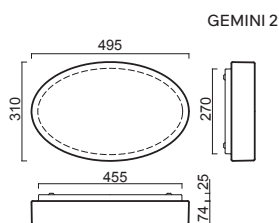

# GEMINI 1, 2

Montura kovová  
Stínidlo třívrstvé opálové sklo s matovaným povrchem  
Držení stínidla sklápovací držáky  
Umístění stropní / nástěnné

Fixture metal  
Shade three-layer opal glass with matt surface  
Shade fixing with folding two-step clamp holders  
Installation ceiling / wall