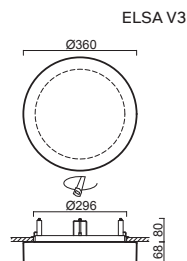

ELSA V2, V3

Montura	kovová, polovestavná
Stínidlo	třívrstvé opalové sklo s matovaným povrchem
Držení stínidla	bajonetové
Uchycení	
svítidla	otočnými držáky
Umístění	stropní / nástěnná
Fixture	metal, semi-recessed
Shade	three-layer opal glass with matt surface
Shade fixing	bayonet
Luminaire	
attachment	with revolving metal holders
Installation	ceiling / wall

Náhradní stínidlo / spare shade
ELSA V2 - code 20081
ELSA V3 - code 20082