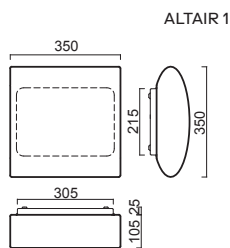

# ALTAIR 1, 2

Montura kovová  
Stínidlo třívrstvé opálové sklo s matovaným povrchem  
Držení stínidla sklápovací držáky  
Umístění stropní / nástěnné

Fixture metal  
Shade three-layer opal glass with matt surface  
Shade fixing with folding two-step clamp holders  
Installation ceiling / wall