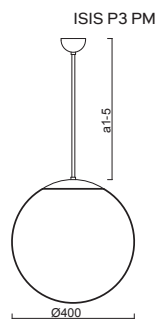

ISIS P3 - PM

Ø 400 mm

code	type	colour	socket	[W]	IP
63229	Z11/PM3/a5 B	○	E27	75	IP40
63234	Z11/PM3/a5 C	●	E27	75	IP40
63239	Z11/PM3/a5 MS	●	E27	75	IP40
63244	Z11/PM3/a5 NL	●	E27	75	IP40
63249	Z11/PM3/a5 NB	●	E27	75	IP40

code	type	colour	[W]	T [K]	IP	BTTO [mm]	NTTO [mm]	DALI	EM COMB (1h)
63404	LED-5L06C06Z11/PM3/a5 B 3000	○	27	3000	IP40	3900	3430	63409	63414
63419	LED-5L06C06Z11/PM3/a5 C 3000	●	27	3000	IP40	3900	3430	63424	63429
63434	LED-5L06C06Z11/PM3/a5 MS 3000	●	27	3000	IP40	3900	3430	63439	63444
63449	LED-5L06C06Z11/PM3/a5 NL 3000	●	27	3000	IP40	3900	3430	63454	63459
63464	LED-5L06C06Z11/PM3/a5 NB 3000	●	27	3000	IP40	3900	3430	63469	63474
63904	LED-5L06C06Z11/PM3/a5 B 4000	○	27	4000	IP40	4110	3620	63909	63914
63919	LED-5L06C06Z11/PM3/a5 C 4000	●	27	4000	IP40	4110	3620	63924	63929
63934	LED-5L06C06Z11/PM3/a5 MS 4000	●	27	4000	IP40	4110	3620	63939	63944
63949	LED-5L06C06Z11/PM3/a5 NL 4000	●	27	4000	IP40	4110	3620	63954	63959
63964	LED-5L06C06Z11/PM3/a5 NB 4000	●	27	4000	IP40	4110	3620	63969	63974

ISIS P3 - PM HP HIGH POWER

Ø 400 mm

code	type	colour	[W]	T [K]	IP	BTTO [mm]	NTTO [mm]	DALI	EM COMB (3h)
64079	LED-5L08D08Z11/PM3/a5 B 3000	○	52	3000	IP40	7990	7030	64084	72119*
64089	LED-5L08D08Z11/PM3/a5 C 3000	●	52	3000	IP40	7990	7030	64094	72124*
64099	LED-5L08D08Z11/PM3/a5 MS 3000	●	52	3000	IP40	7990	7030	64104	72129*
64109	LED-5L08D08Z11/PM3/a5 NL 3000	●	52	3000	IP40	7990	7030	64114	72134*
64119	LED-5L08D08Z11/PM3/a5 NB 3000	●	52	3000	IP40	7990	7030	64124	72139*
64579	LED-5L08D08Z11/PM3/a5 B 4000	○	52	4000	IP40	8370	7360	64584	72619*
64589	LED-5L08D08Z11/PM3/a5 C 4000	●	52	4000	IP40	8370	7360	64594	72624*
64599	LED-5L08D08Z11/PM3/a5 MS 4000	●	52	4000	IP40	8370	7360	64604	72629*
64609	LED-5L08D08Z11/PM3/a5 NL 4000	●	52	4000	IP40	8370	7360	64614	72634*
64619	LED-5L08D08Z11/PM3/a5 NB 4000	●	52	4000	IP40	8370	7360	64624	72639*

* Baldachýn ø 240mm / Baldachin ø 240mm