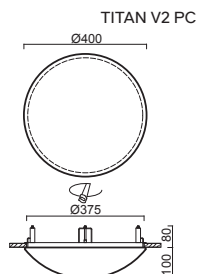

TITAN V1, V2 - PC

Montura	kovová, polovestavná
Stínidlo	opálový polykarbonát
Držení stínidla	sklápovací držáky
Uchytení svítidla	otočnými držáky
Umístění	stropní / nástěnné
Fixture	metal, semi-recessed
Shade	opal polycarbonate
Shade fixing	with folding two-step clamp holders
Luminaire	
attachment	with revolving metal holders
Installation	ceiling / wall

Náhradní stínidlo / spare shade
TITAN V1 PC - code 20504
TITAN V2 PC - code 20505