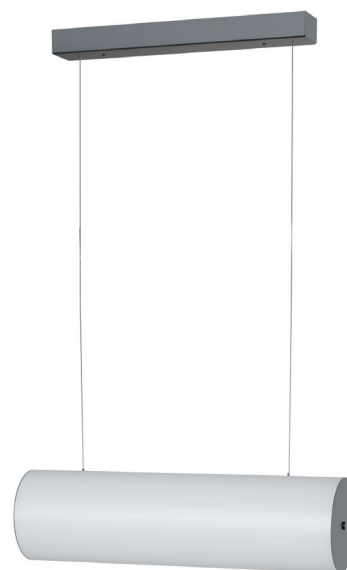

KUMA LE3 NEW

Závěs	2 ocelová lanka, která slouží i jako přívod elektrické energie
Stínidlo	třívrstvé opálové sklo s matovaným povrchem
Umístění	stropní
Pendant	2 steel wires which also serve as a power supply
Shade	three-layer opal glass with matt surface
Installation	ceiling

B - bílá / white
C - černá / black

Náhradní stínidlo / spare shade
code **20139**

KUMA LE3

Ø 150x550 mm

code	type	colour	[W]	T [K]	IP	BTTO [m]	NTTO [m]	DALI	EM COMB (3h)
70485	LED-5L76C10ZLE11/437/L100 B 3000	○	31	3000	IP20	4760	3810	70486	
70487	LED-5L76C10ZLE11/437/L100 C 3000	●	31	3000	IP20	4760	3810	70488	
70985	LED-5L76C10ZLE11/437/L100 B 4000	○	31	4000	IP20	5020	4020	70986	
70987	LED-5L76C10ZLE11/437/L100 C 4000	●	31	4000	IP20	5020	4020	70988