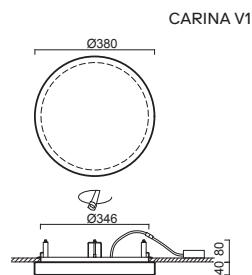

CARINA V1, V2

Montura	kovová, polovestavná (LED driver uložen v podhledu)
Stínidlo	třívrstvé opálové sklo s matovaným povrchem
Držení stínidla	sklapovací držáky
Uchycení	
svítidla	otočnými držáky
Umístění	stropní / nástěnné
Fixture	metal, semi-recessed (LED driver is placed freely in the ceiling)
Shade	three-layer opal glass with matt surface
Shade fixing	with folding two-step clamp holders
Luminaire attachment	with revolving metal holders
Installation	ceiling / wall

CARINA V1

Ø 380mm

code	type	[W]	T [K]	IP	BTTO [lm]	NTTO [lm]	sensor	DALI	Corridor	EM COMB (3h)	EM+sensor
67101	LED-1L17C07KNV76/425 3000	24	3000	IP44	3320	2090					67102
67601	LED-1L17C07KNV76/425 4000	24	4000	IP44	3500	2210					67602

CARINA V2

Ø 500mm

code	type	[W]	T [K]	IP	BTTO [lm]	NTTO [lm]	sensor	DALI	Corridor	EM COMB (3h)	EM+sensor
67170	LED-1L20C07KNV96/426 3000	33	3000	IP44	4750	3090					67171
67172	LED-1L20C10KNV96/426 3000	49	3000	IP44	6780	4410					67173
67670	LED-1L20C07KNV96/426 4000	33	4000	IP44	5010	3260					67671
67672	LED-1L20C10KNV96/426 4000	49	4000	IP44	7150	4650					67673