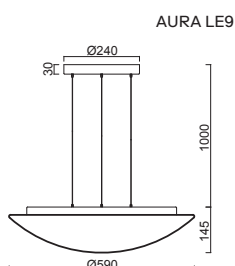

AURA LE5, LE9

Závěs 3 ocelová lanka, která slouží i jako přívod elektrické energie
Stínidlo třívrstvé opálové sklo s matovaným povrchem
Držení stínidla sklápovací držáky
Umístění stropní

Pendant 3 steel wires which also serve as a power supply
Shade three-layer opal glass with matt surface
Shade fixing with folding two-step clamp holders
Installation ceiling

C - černá / black, S - stříbrná / silver

Náhradní stínidlo / spare shade
AURA LE5 - code 20005
AURA LE9 - code 20050

AURA LE5

Ø 490mm

code	type	colour	[W]	T [K]	IP	BTTO [lm]	NTTO [lm]	DALI	EM COMB (3h)
67433	LED-1L16C07ZLE11/082/L100 S 3000	●	27	3000	IP40	3690	2550	67434	
67435	LED-1L16B07ZLE11/082/L100 S 3000	●	33	3000	IP40	4850	3350	67436	
67437	LED-1L16C07ZLE11/082/L100 C 3000	●	27	3000	IP40	3690	2550	67438	
67439	LED-1L16B07ZLE11/082/L100 C 3000	●	33	3000	IP40	4850	3350	67440	
67933	LED-1L16C07ZLE11/082/L100 S 4000	●	27	4000	IP40	3890	2680	67934	
67935	LED-1L16B07ZLE11/082/L100 S 4000	●	33	4000	IP40	5070	3500	67936	
67937	LED-1L16C07ZLE11/082/L100 C 4000	●	27	4000	IP40	3890	2680	67938	
67939	LED-1L16B07ZLE11/082/L100 C 4000	●	33	4000	IP40	5070	3500	67940	
PŘEPÍNATELNÉ / CHANGEABLE 3000K/4000K									
71383	LED-1L16C07ZLE11/082/L100 S 3/4K	●	27	3000/4000	IP40	3690/3890	2550/2680	71384	
71385	LED-1L16B07ZLE11/082/L100 S 3/4K	●	33	3000/4000	IP40	4850/5070	3350/3500	71386	
71387	LED-1L16C07ZLE11/082/L100 C 3/4K	●	27	3000/4000	IP40	3690/3890	2550/2680	71388	
71389	LED-1L16B07ZLE11/082/L100 C 3/4K	●	33	3000/4000	IP40	4850/5070	3350/3500	71390	

AURA LE9

Ø 590mm

code	type	colour	[W]	T [K]	IP	BTTO [lm]	NTTO [lm]	DALI	EM COMB (3h)
67441	LED-2L43C07ZLE11/084/L100 S 3000	●	35	3000	IP40	5050	3490	67442	
67443	LED-2L43C09ZLE11/084/L100 S 3000	●	47	3000	IP40	6620	4570	67444	
67445	LED-2L43C07ZLE11/084/L100 C 3000	●	35	3000	IP40	5050	3490	67446	
67447	LED-2L43C09ZLE11/084/L100 C 3000	●	47	3000	IP40	6620	4570	67448	
67941	LED-2L43C07ZLE11/084/L100 S 4000	●	35	4000	IP40	5330	3680	67942	
67943	LED-2L43C09ZLE11/084/L100 S 4000	●	47	4000	IP40	6980	4810	67944	
67945	LED-2L43C07ZLE11/084/L100 C 4000	●	35	4000	IP40	5330	3680	67946	
67947	LED-2L43C09ZLE11/084/L100 C 4000	●	47	4000	IP40	6980	4810	67948