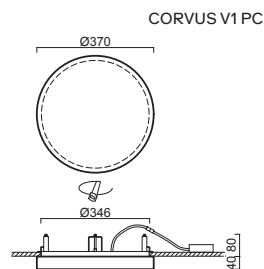

CORVUS V1, V2 - PC NEW

Montura	kovová, polovestavná (LED driver uložen v pohledu)
Stínidlo	opálový polykarbonát
Držení stínidla	sklápovací držáky
Uchycení svítidla	otočnými držáky
Umístění	stropní / nástěnné
Fixture	metal, semi-recessed (LED driver is placed freely in the ceiling)
Shade	opal polycarbonate
Shade fixing	with folding two-step clamp holders
Luminaire attachment	with revolving metal holders
Installation	ceiling / wall

CORVUS V1 - PC

Ø 370mm

code	type	[W]	T [K]	IP	BTTO [lm]	NTTO [lm]	sensor	DALI	Corridor	EM COMB (3h)	EM+sensor
72000	LED-1L17C07KNV74/PC42 3000	27	3000	IP44	3320	2320					72001
72500	LED-1L17C07KNV74/PC42 4000	27	4000	IP44	3500	2450					72501

CORVUS V2 - PC

Ø 495mm

code	type	[W]	T [K]	IP	BTTO [lm]	NTTO [lm]	sensor	DALI	Corridor	EM COMB (3h)	EM+sensor
72002	LED-1L20C07KNV96/PC44 3000	33	3000	IP44	4750	2990					72003
72004	LED-1L20C10KNV96/PC44 3000	49	3000	IP44	6780	4270					72005
72502	LED-1L20C07KNV96/PC44 4000	33	4000	IP44	5010	3160					72503
72504	LED-1L20C10KNV96/PC44 4000	49	4000	IP44	7150	4500					72505