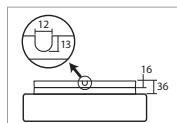

Podstavec pro boční přívod
/ base for side supply
LINA 3 - code 33501

LINA 3

320x320 mm