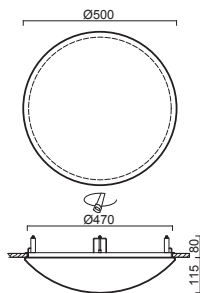

TITAN V3 - PC

Montura	kovová, polovestavná
Stínidlo	opálový polykarbonát
Držení stínidla	sklápovací držáky
Uchycení svítidla	otočnými držáky
Umístění	stropní / nástěnné
Fixture	metal, semi-recessed
Shade	opal polycarbonate
Shade fixing	with folding two-step clamp holders
Luminaire attachment	with revolving metal holders
Installation	ceiling / wall