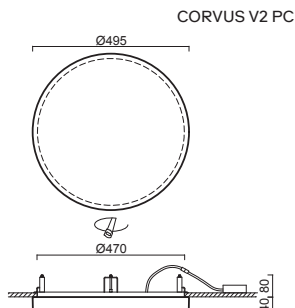

CORVUS V1, V2 - PC NEW

Montura	kovová, polovestavná (LED driver uložen v pohledu)
Stínidlo	opálový polykarbonát
Držení stínidla	sklápovací držáky
Uchycení svítidla	otočnými držáky
Umístění	stropní / nástěnné
Fixture	metal, semi-recessed (LED driver is placed freely in the ceiling)
Shade	opal polycarbonate
Shade fixing	with folding two-step clamp holders
Luminaire attachment	with revolving metal holders
Installation	ceiling / wall

CORVUS V1 - PC

Ø 370mm

code	type	[W]	T [K]	IP	BTTO [lm]	NTTO [lm]	sensor	DALI	Corridor	EM COMB (3h)	EM+sensor
72000	LED-1L17C07KNV74/PC42 3000	27	3000	IP44	3320	2320					72001
72500	LED-1L17C07KNV74/PC42 4000	27	4000	IP44	3500	2450					72501

CORVUS V2 - PC

Ø 495mm

code	type	[W]	T [K]	IP	BTTO [lm]	NTTO [lm]	sensor	DALI	Corridor	EM COMB (3h)	EM+sensor
72002	LED-1L20C07KNV96/PC44 3000	33	3000	IP44	4750	2990					72003
72004	LED-1L20C10KNV96/PC44 3000	49	3000	IP44	6780	4270					72005
72502	LED-1L20C07KNV96/PC44 4000	33	4000	IP44	5010	3160					72503
72504	LED-1L20C10KNV96/PC44 4000	49	4000	IP44	7150	4500					72505