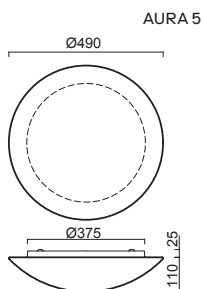

AURA 5, 9

Montura kovová
Stínidlo třívrstvé opálové sklo s matovaným povrchem
Držení stínidla sklápovací držáky
Umístění stropní / nástěnné

Fixture metal
Shade three-layer opal glass with matt surface
Shade fixing with folding two-step clamp holders
Installation ceiling / wall