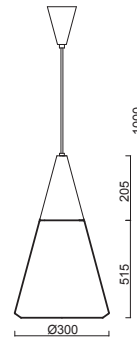

DANTE S

Ø 300 mm

Svítilno DANTE S se skládá ze dvou osvětlovacích částí (2 stínidla) a kabelového závěsu, délka 1m

Stínidlo třívrstvé opálové sklo s matovaným povrchem
Umístění stropní

The light DANTE S consists of two illuminating parts (2 shades) and cable pendant, length 1m

Shade: three-layer opal glass with matt surface
Installation ceiling