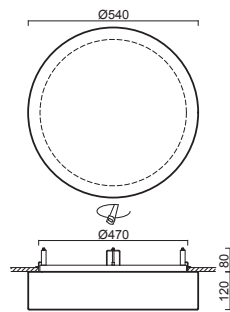

ERIS V4

Montura	kovová, polovestavná
Stínidlo	třívrstvé opálové sklo s matovaným povrchem
Držení stínidla	sklapovací držáky
Uchycení	
svítidla	otočnými držáky
Umístění	stropní / nástěnné
Fixture	metal, semi-recessed
Shade	three-layer opal glass with matt surface
Shade fixing	with folding two-step clamp holders
Luminaire attachment	with revolving metal holders
Installation	ceiling / wall

ERIS V4

Ø 540mm

code	type	socket	[W]	IP	sensor
52180	IN-32KV910/414	3xE27	3x75	IP44	

code	type	[W]	T [K]	IP	BTTO [lm]	NTTO [lm]	sensor	DALI	Corridor	EM COMB (3h)	EM+sensor
67155	LED-2L43C07KV910/414 3000	35	3000	IP44	5050	3330		67156		67157	
67158	LED-2L43C10KV910/414 3000	52	3000	IP44	7250	4790		67159		67160	
67655	LED-2L43C07KV910/414 4000	35	4000	IP44	5330	3520		67656		67657	
67658	LED-2L43C10KV910/414 4000	52	4000	IP44	7640	5040		67659		67660