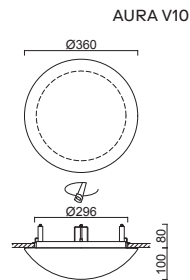

AURA V8, V10

Montura	kovová, polovestavná
Stínidlo	třívrstvé opalové sklo s matovaným povrchem
Držení stínidla	bajonetové
Uchytení	
svítidla	otočnými držáky
Umístění	stropní / nástěnná
Fixture	metal, semi-recessed
Shade	three-layer opal glass with matt surface
Shade fixing	bayonet
Luminaire attachment	with revolving metal holders
Installation	ceiling / wall

Náhradní stínidlo / spare shade
AURA V8 - code 20008
AURA V10 - code 20055