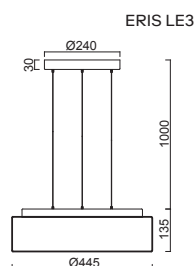

ERIS LE2

Ø 340mm

code	type	colour	[W]	T [K]	IP	BTTO [lm]	NTTO [lm]	DALI	EM COMB (3h)
67380	LED-1L14C03ZLE11/412/L100 S 3000	●	14	3000	IP40	2000	1360	70420	
67381	LED-1L14B07ZLE11/412/L100 S 3000	●	19	3000	IP40	2590	1760	70421	
67382	LED-1L14C03ZLE11/412/L100 C 3000	●	14	3000	IP40	2000	1360	70422	
67383	LED-1L14B07ZLE11/412/L100 C 3000	●	19	3000	IP40	2590	1760	70423	
67880	LED-1L14C03ZLE11/412/L100 S 4000	●	14	4000	IP40	2110	1430	70920	
67881	LED-1L14B07ZLE11/412/L100 S 4000	●	19	4000	IP40	2700	1840	70921	
67882	LED-1L14C03ZLE11/412/L100 C 4000	●	14	4000	IP40	2110	1430	70922	
67883	LED-1L14B07ZLE11/412/L100 C 4000	●	19	4000	IP40	2700	1840	70923	
PŘEPÍNATELNĚ / CHANGEABLE 3000K/4000K									
71335	LED-1L14C03ZLE11/412/L100 S 3/4K	●	14	3000/4000	IP40	2000/2110	1360/1430	71336	
71337	LED-1L14B07ZLE11/412/L100 S 3/4K	●	19	3000/4000	IP40	2590/2700	1760/1840	71338	
71339	LED-1L14C03ZLE11/412/L100 C 3/4K	●	14	3000/4000	IP40	2000/2110	1360/1430	71340	
71341	LED-1L14B07ZLE11/412/L100 C 3/4K	●	19	3000/4000	IP40	2590/2700	1760/1840	71342	

ERIS LE3

Ø 445mm

code	type	colour	[W]	T [K]	IP	BTTO [lm]	NTTO [lm]	DALI	EM COMB (3h)
67388	LED-1L16C07ZLE11/413/L100 S 3000	●	27	3000	IP40	3690	2440	67389	
67390	LED-1L16B07ZLE11/413/L100 S 3000	●	33	3000	IP40	4850	3200	67391	
67392	LED-1L16C07ZLE11/413/L100 C 3000	●	27	3000	IP40	3690	2440	67393	
67394	LED-1L16B07ZLE11/413/L100 C 3000	●	33	3000	IP40	4850	3200	67395	
67888	LED-1L16C07ZLE11/413/L100 S 4000	●	27	4000	IP40	3890	2570	67889	
67890	LED-1L16B07ZLE11/413/L100 S 4000	●	36	4000	IP40	5070	3350	67891	
67892	LED-1L16C07ZLE11/413/L100 C 4000	●	27	4000	IP40	3890	2570	67893	
67894	LED-1L16B07ZLE11/413/L100 C 4000	●	33	4000	IP40	5070	3350	67895	
PŘEPÍNATELNĚ / CHANGEABLE 3000K/4000K									
71343	LED-1L16C07ZLE11/413/L100 S 3/4K	●	27	3000/4000	IP40	3690/3890	2440/2570	71344	
71345	LED-1L16B07ZLE11/413/L100 S 3/4K	●	33	3000/4000	IP40	4850/5070	3200/3350	71346	
71347	LED-1L16C07ZLE11/413/L100 C 3/4K	●	27	3000/4000	IP40	3690/3890	2440/2570	71348	
71349	LED-1L16B07ZLE11/413/L100 C 3/4K	●	33	3000/4000	IP40	4850/5070	3200/3350	71350