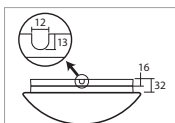

TITAN 1A - PC