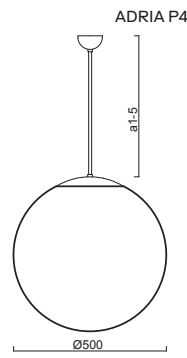

ADRIA P4

Ø 500mm

code	type	colour	socket	[W]	IP
42196	Z11/098/a5 B	○	E27	150	IP40
52935	Z11/098/a5 C	●	E27	150	IP40
42216	Z11/098/a5 MS	●	E27	150	IP40
45244	Z11/098/a5 NL	●	E27	150	IP40
45284	Z11/098/a5 NB	●	E27	150	IP40

code	type	colour	[W]	T [K]	IP	BTTO [lm]	NTTO [lm]	DALI	EM COMB (3h)
60139	LED-5L07C09Z11/098/a5 B 3000	○	41	3000	IP40	5880	5170	60144	60149
61299	LED-5L07C09Z11/098/a5 C 3000	●	41	3000	IP40	5880	5170	61304	61309
60154	LED-5L07C09Z11/098/a5 MS 3000	●	41	3000	IP40	5880	5170	60159	60164
60169	LED-5L07C09Z11/098/a5 NL 3000	●	41	3000	IP40	5880	5170	60174	60179
60184	LED-5L07C09Z11/098/a5 NB 3000	●	41	3000	IP40	5880	5170	60189	60194
60639	LED-5L07C09Z11/098/a5 B 4000	○	41	4000	IP40	6200	5450	60644	60649
61799	LED-5L07C09Z11/098/a5 C 4000	●	41	4000	IP40	6200	5450	61804	61809
60654	LED-5L07C09Z11/098/a5 MS 4000	●	41	4000	IP40	6200	5450	60659	60664
60669	LED-5L07C09Z11/098/a5 NL 4000	●	41	4000	IP40	6200	5450	60674	60679
60684	LED-5L07C09Z11/098/a5 NB 4000	●	41	4000	IP40	6200	5450	60689	60694

ADRIA P4 HP HIGH POWER NEW

Ø 500mm

code	type	colour	[W]	T [K]	IP	BTTO [lm]	NTTO [lm]	DALI	EM COMB (3h)
62054	LED-5L08D09Z11/098/a5 B 3000	○	58	3000	IP40	8880	7810	62059	72039*
62064	LED-5L08D09Z11/098/a5 C 3000	●	58	3000	IP40	8880	7810	62069	72044*
62074	LED-5L08D09Z11/098/a5 MS 3000	●	58	3000	IP40	8880	7810	62079	72049*
62084	LED-5L08D09Z11/098/a5 NL 3000	●	58	3000	IP40	8880	7810	62089	72054*
62094	LED-5L08D09Z11/098/a5 NB 3000	●	58	3000	IP40	8880	7810	62099	72059*
62554	LED-5L08D09Z11/098/a5 B 4000	○	58	4000	IP40	9290	8180	62559	72539*
62564	LED-5L08D09Z11/098/a5 C 4000	●	58	4000	IP40	9290	8180	62569	72544*
62574	LED-5L08D09Z11/098/a5 MS 4000	●	58	4000	IP40	9290	8180	62579	72549*
62584	LED-5L08D09Z11/098/a5 NL 4000	●	58	4000	IP40	9290	8180	62589	72554*
62594	LED-5L08D09Z11/098/a5 NB 4000	●	58	4000	IP40	9290	8180	62599	72559*

* Baldachýn ø 240mm / Baldachin ø 240mm